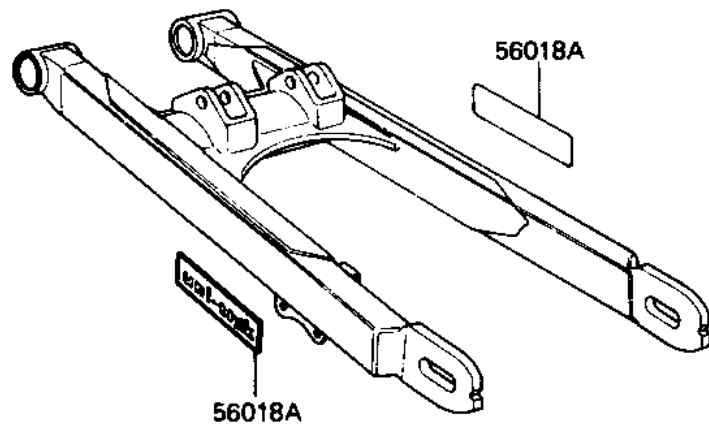

1982 KDX80

PARTS DIAGRAM LABELS (KDX80-B2)

FRONT

F2860-0042

1982 KDX80

PARTS LIST

LABELS (KDX80-B2)

Kawasaki

Let the Good Times Roll®

ITEM NAME

PART NUMBER

QUANTITY
