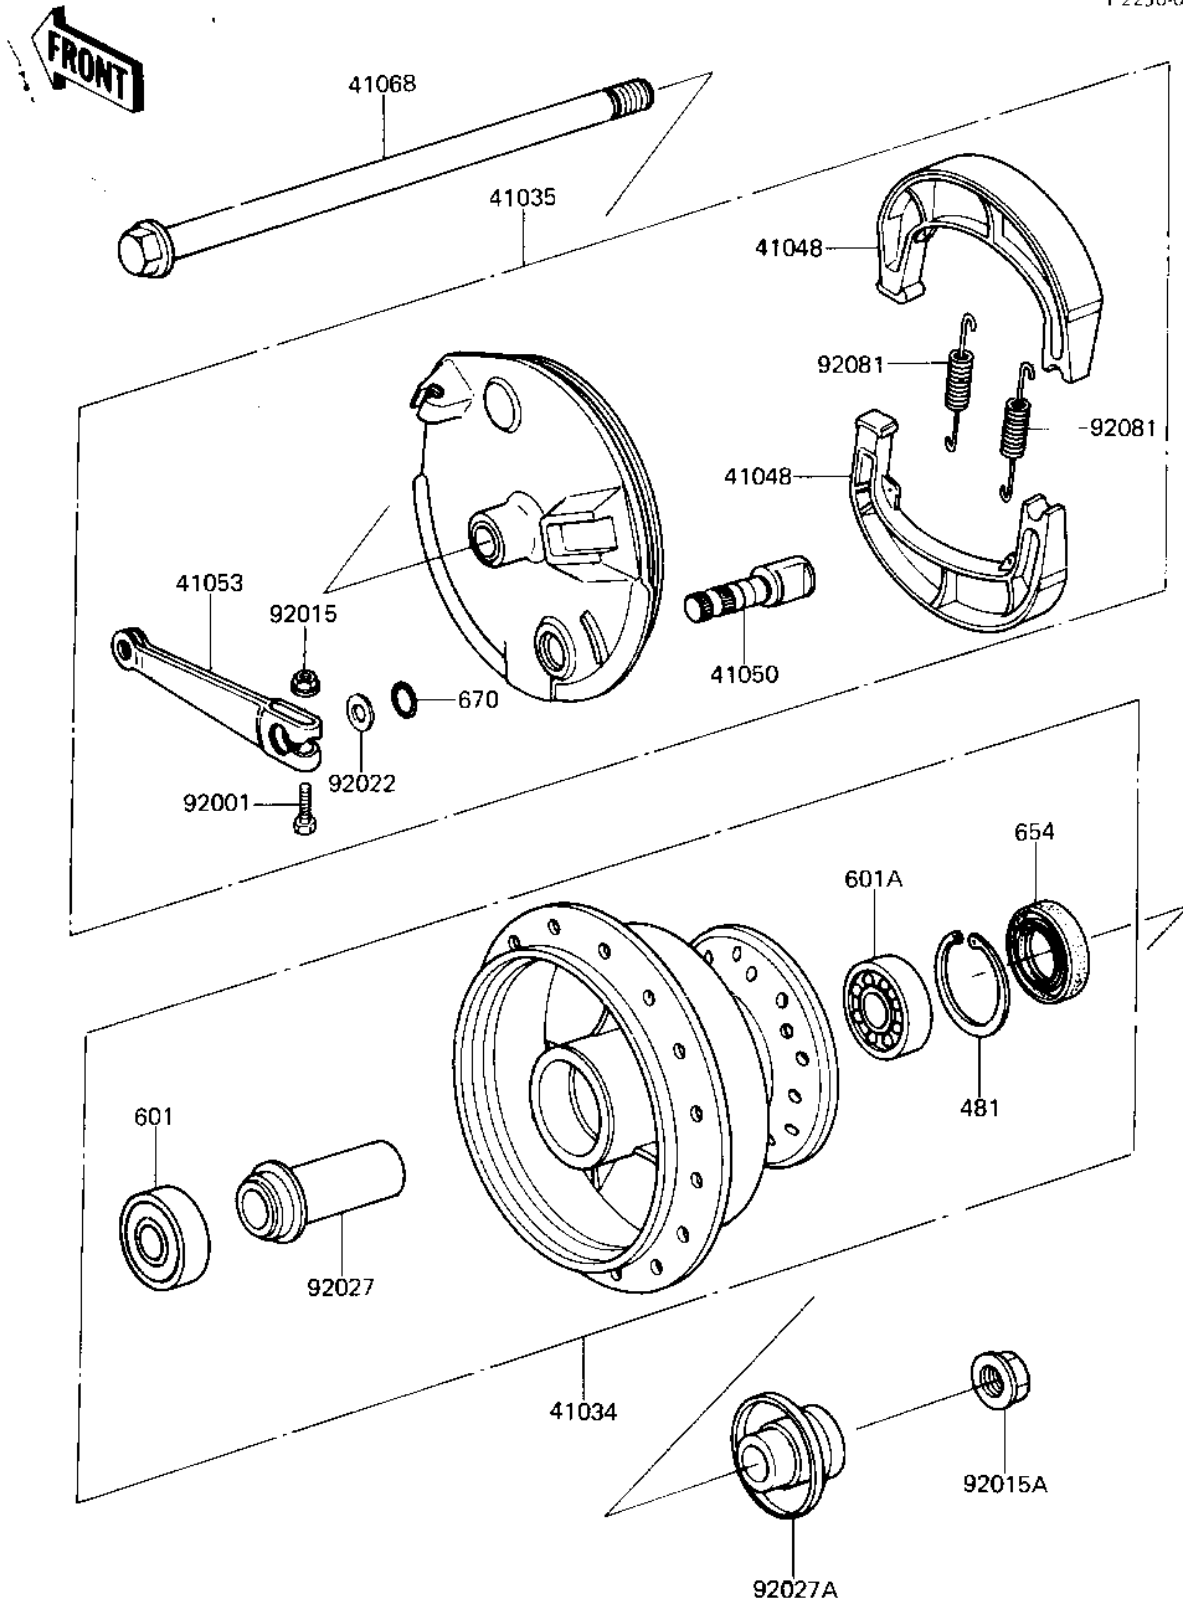

1982 KDX80

PARTS DIAGRAM FRONT HUB/BRAKE

Γ2230-0023

1982 KDX80

PARTS LIST FRONT HUB/BRAKE

ITEM NAME	PART NUMBER	QUANTITY
-----------	-------------	----------
