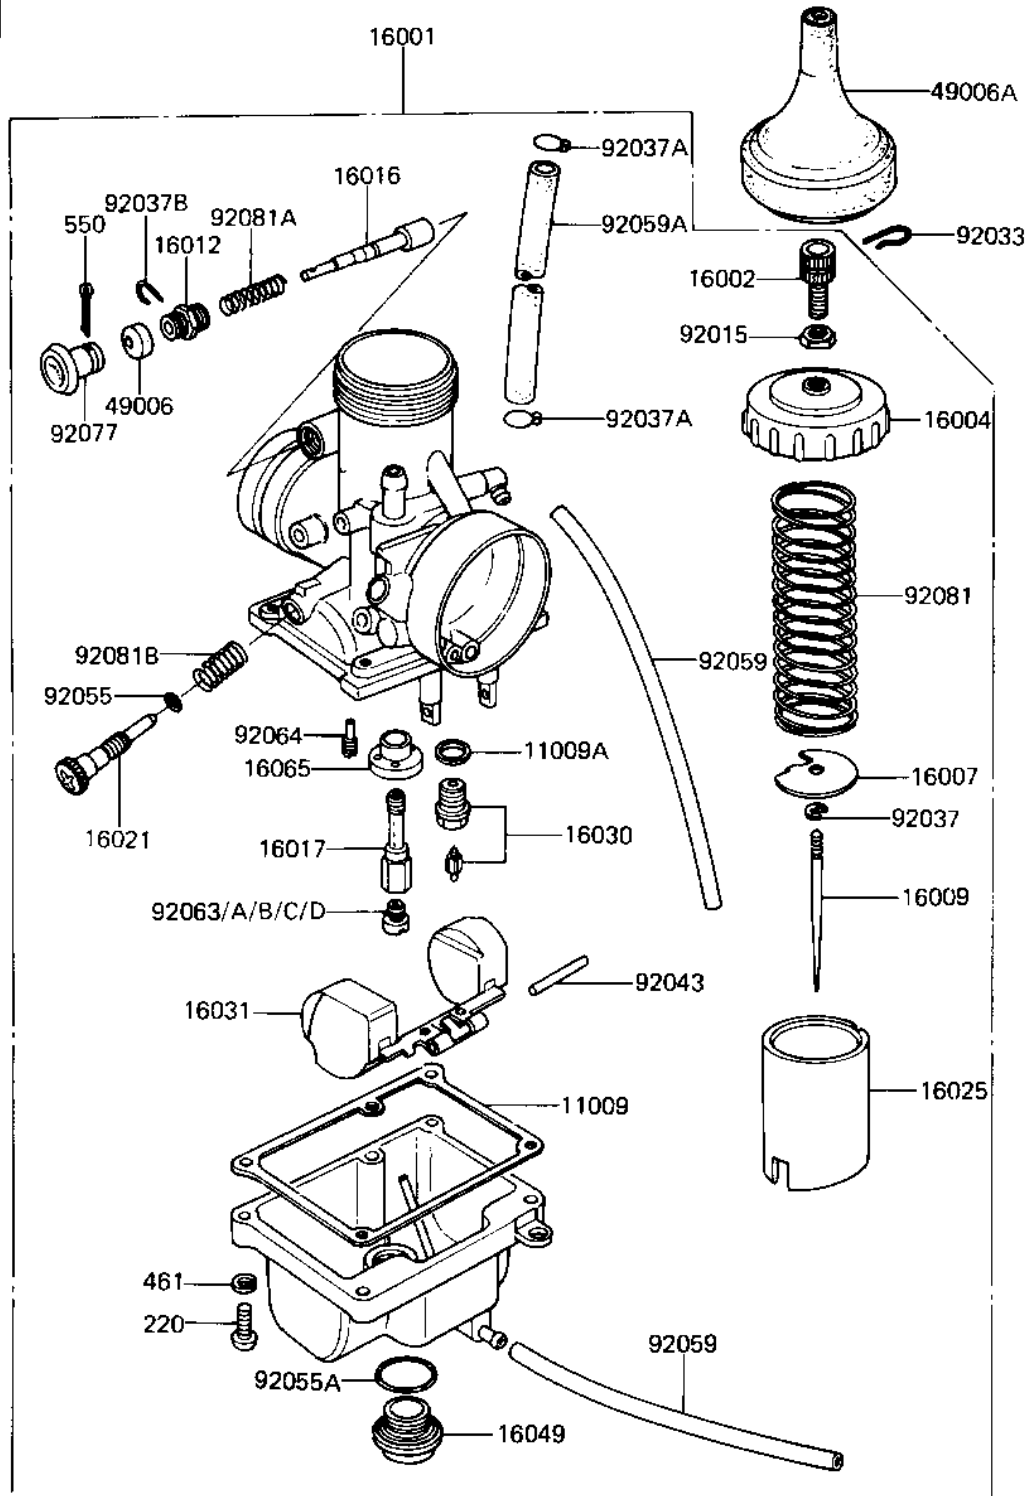

1983 KDX80

PARTS DIAGRAM

CARBURETOR

E1611-0026

1983 KDX80

PARTS LIST CARBURETOR

ITEM NAME

PART NUMBER

QUANTITY
