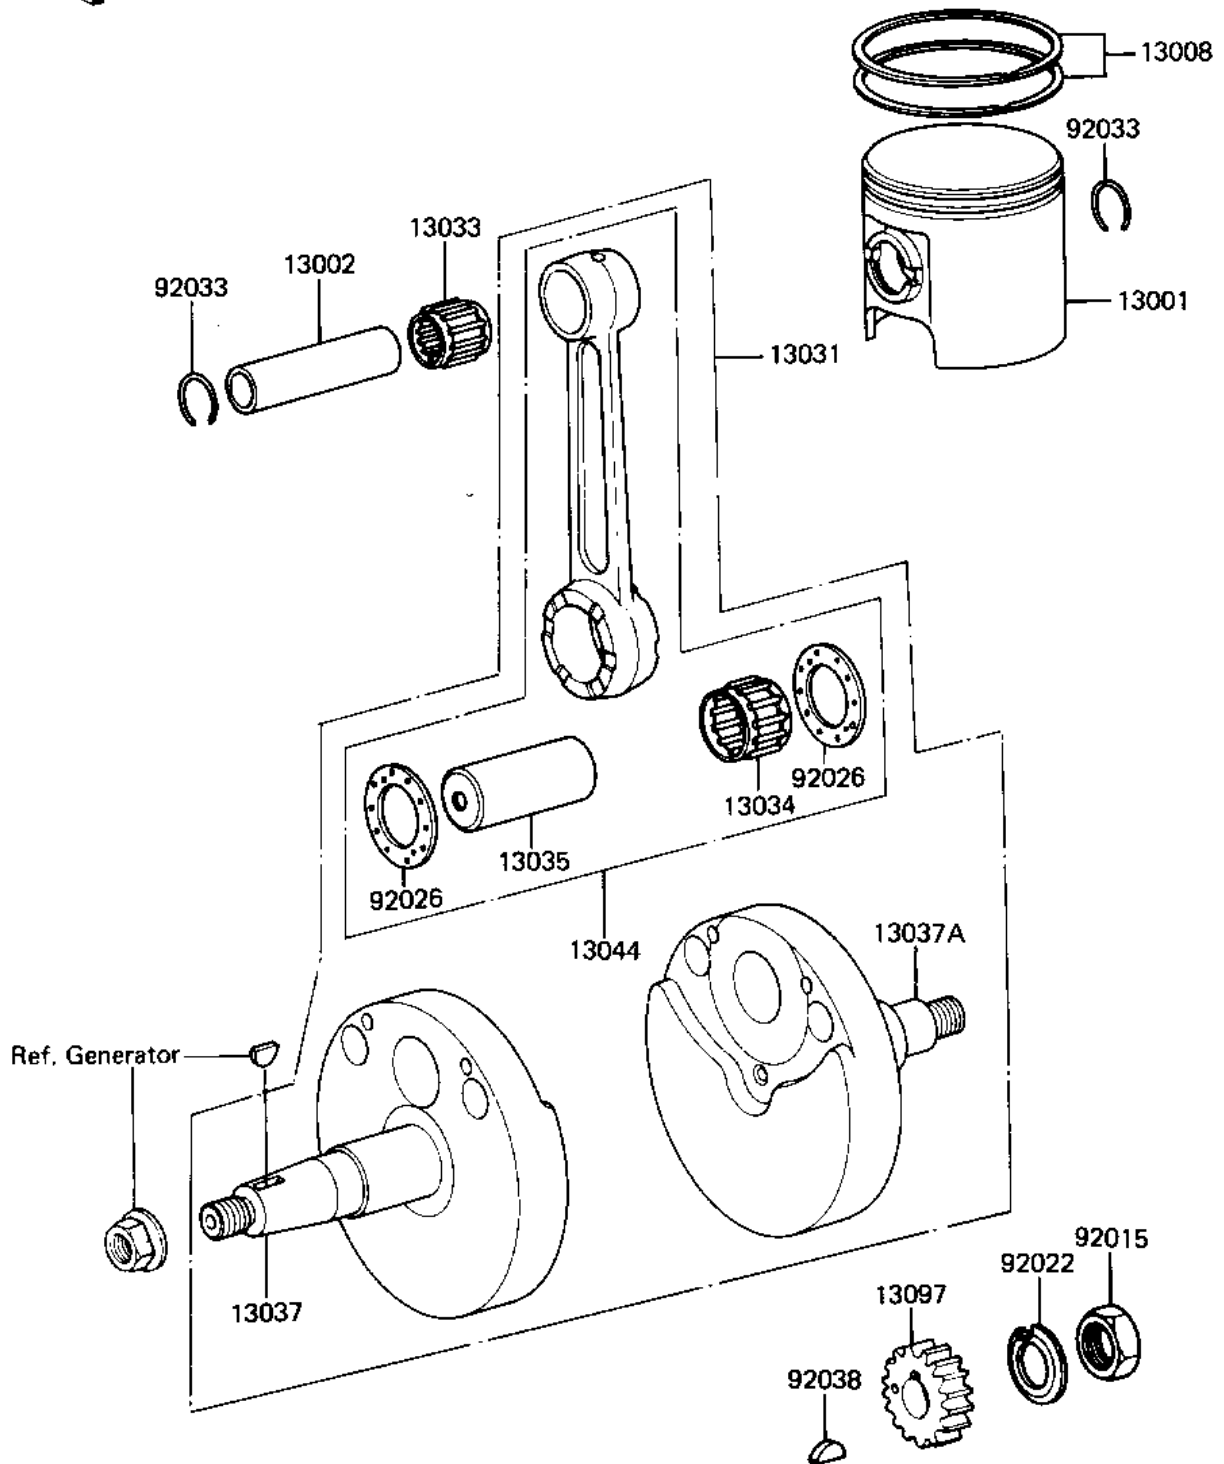

1983 KDX80

PARTS DIAGRAM

CRANKSHAFT/PISTON (KDX80-B3)

E1321-0045

1983 KDX80

PARTS LIST

CRANKSHAFT/PISTON (KDX80-B3)

ITEM NAME

PART NUMBER

QUANTITY
