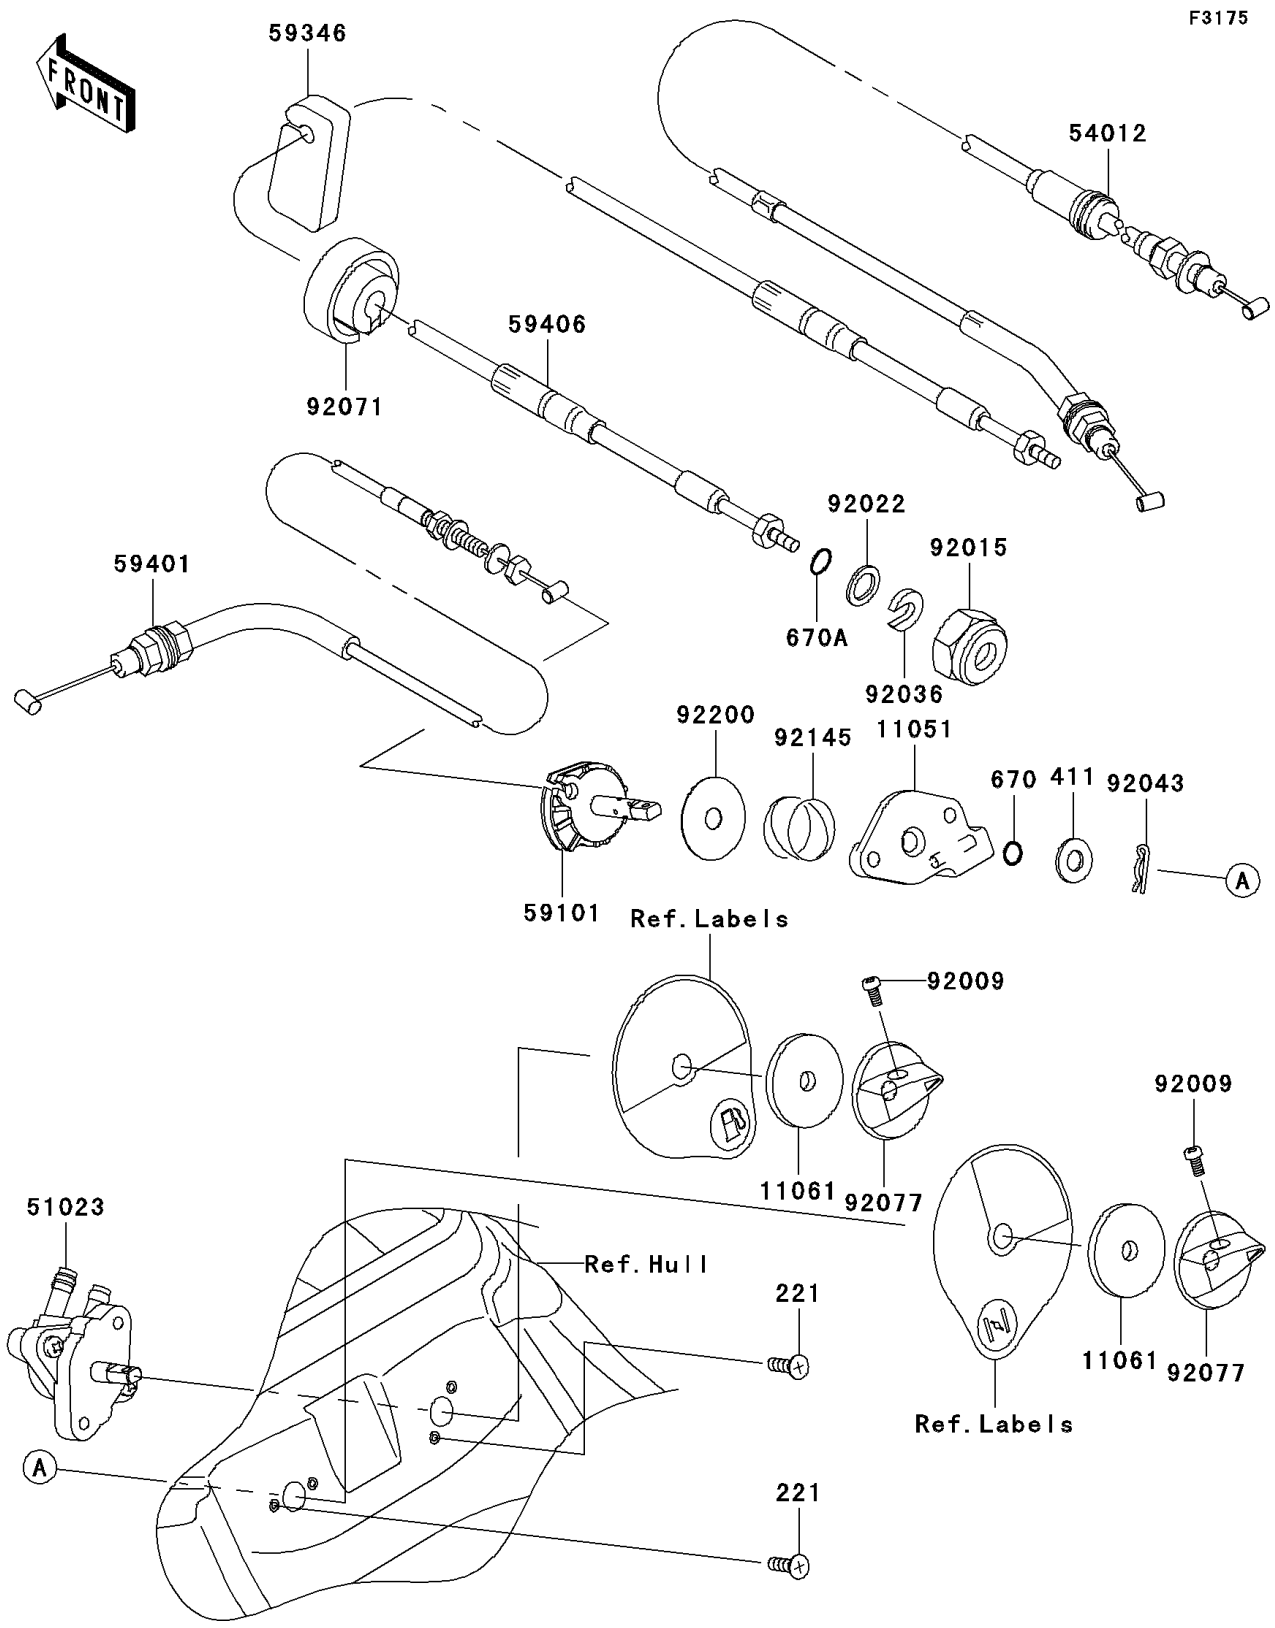

2007 800 SX-R

PARTS DIAGRAM

Cables

2007 800 SX-R

PARTS LIST

Cables

ITEM NAME

PART NUMBER

QUANTITY
