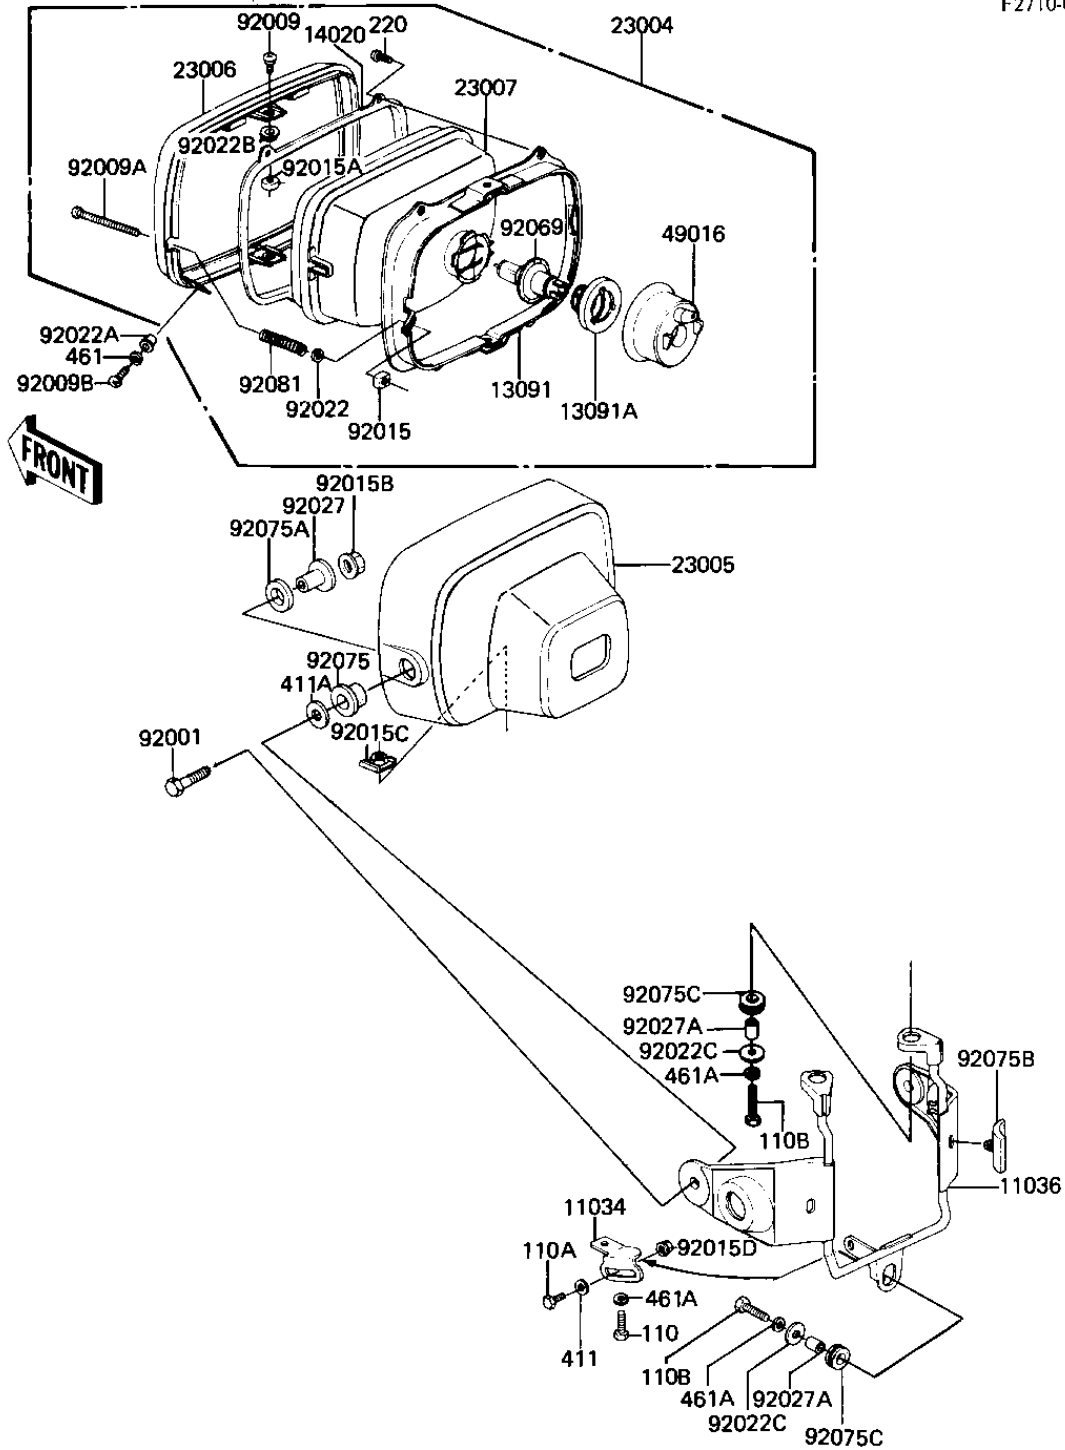

# 1982 GPz

## PARTS DIAGRAM

### HEADLIGHT (KZ1100-B1)

**Kawasaki**

Let the Good Times Roll®

F2710-0038

## PARTS LIST