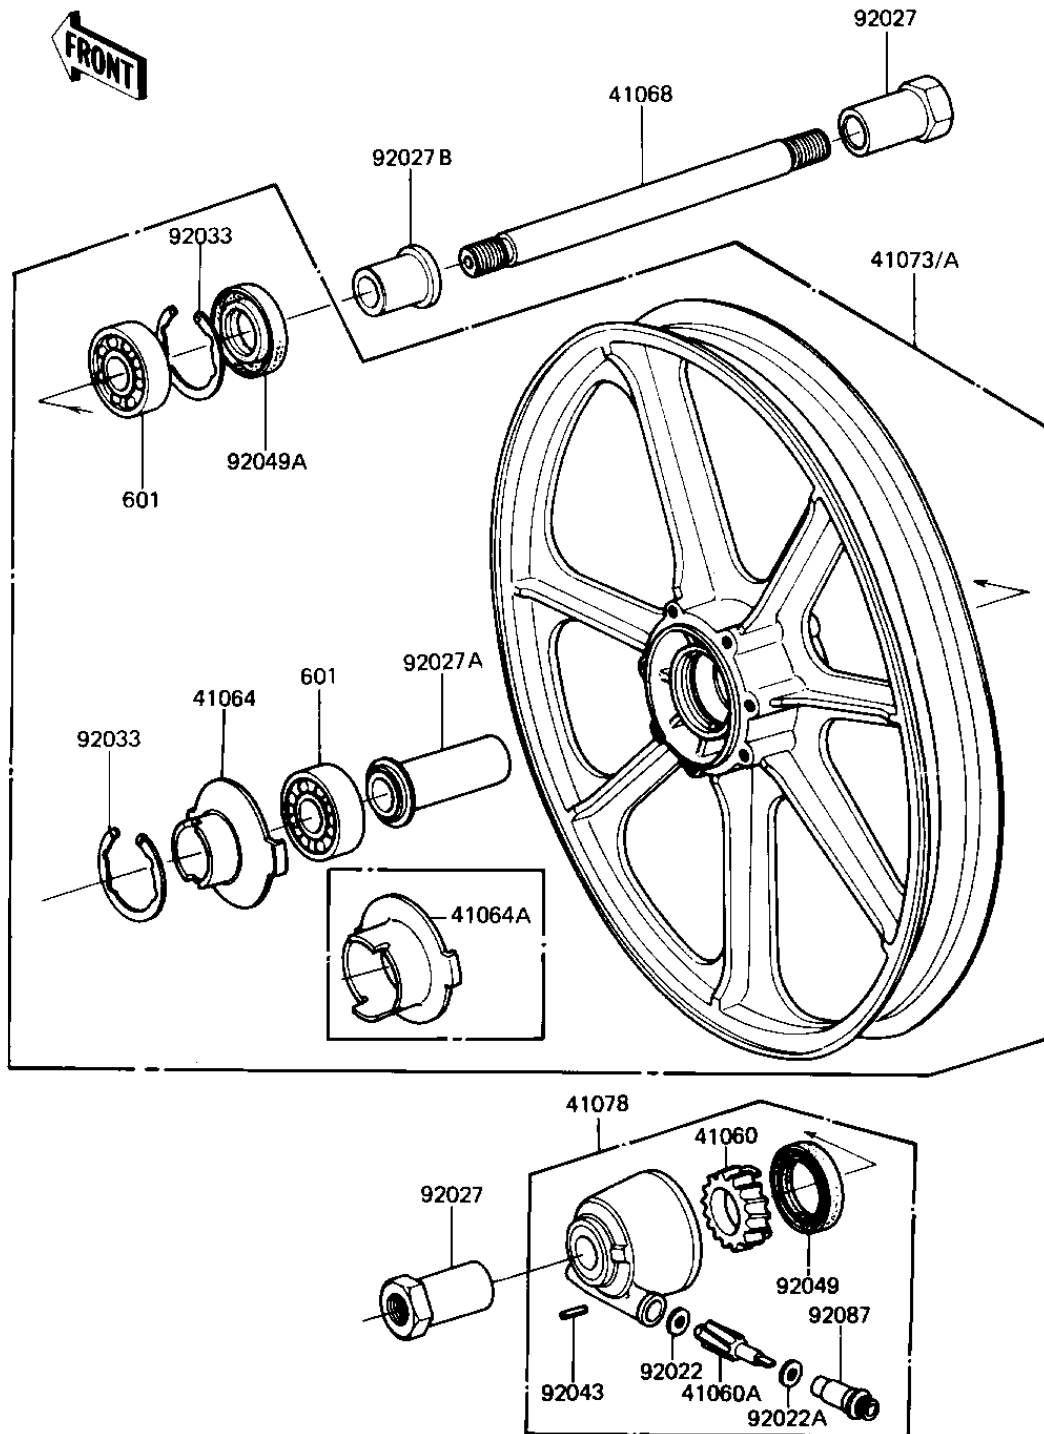

1981 GPz

PARTS DIAGRAM

FRONT WHEEL/HUB

F2230-0054

1981 GPz

PARTS LIST FRONT WHEEL/HUB

ITEM NAME	PART NUMBER	QUANTITY
-----------	-------------	----------
