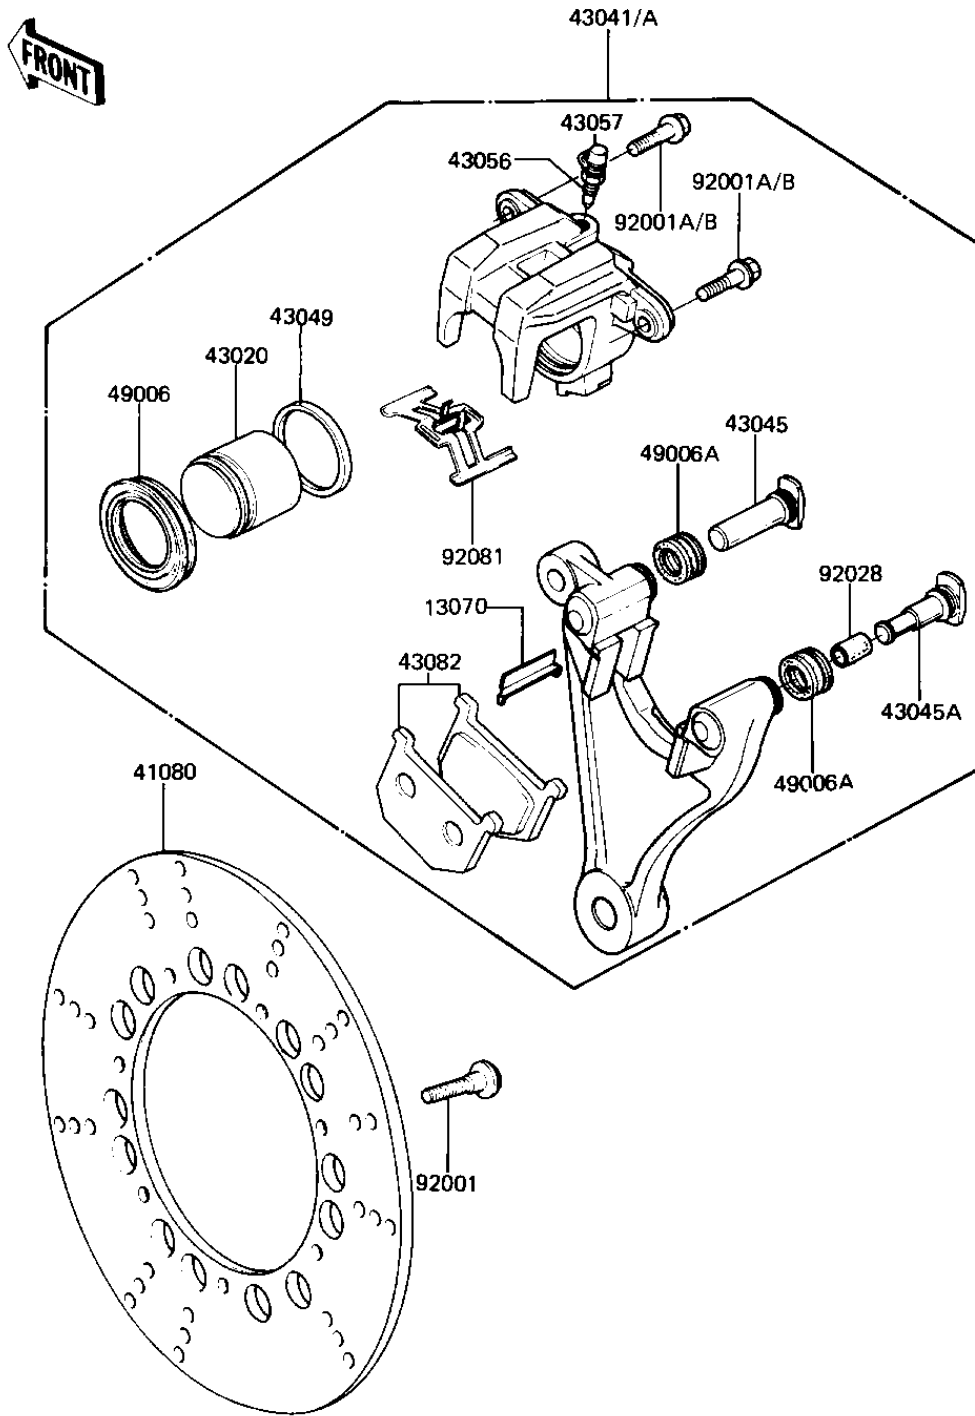

# 1981 GPz

## PARTS DIAGRAM

### REAR BRAKE

F2294-0006

## PARTS LIST