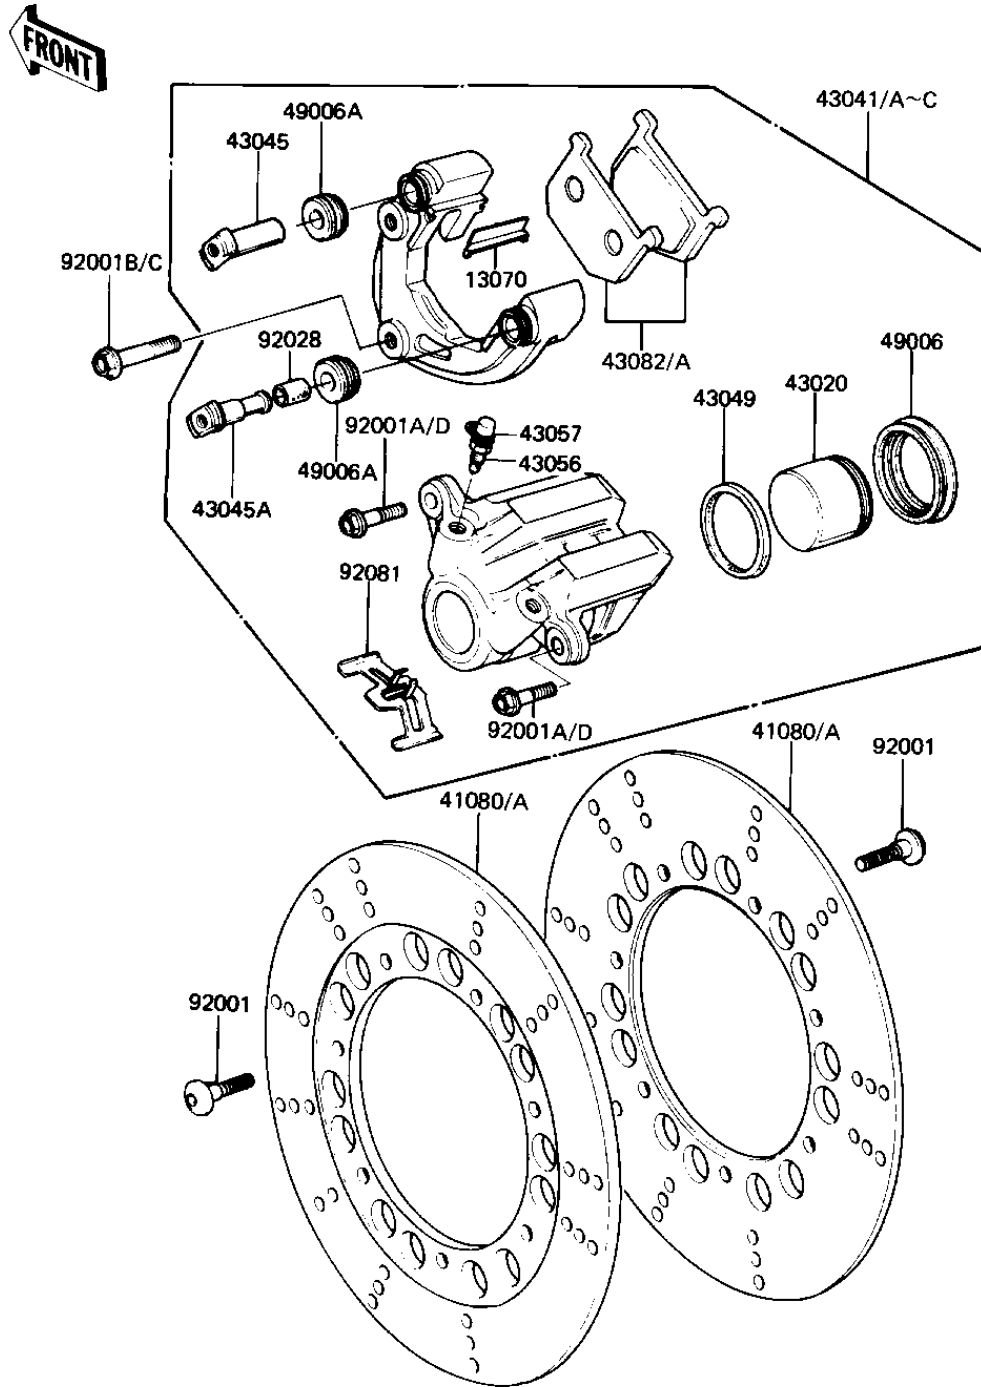

# 1981 GPz

## PARTS DIAGRAM

### FRONT BRAKE

F2292-0028

## PARTS LIST FRONT BRAKE

**ITEM NAME**

**PART NUMBER**

**QUANTITY**

---