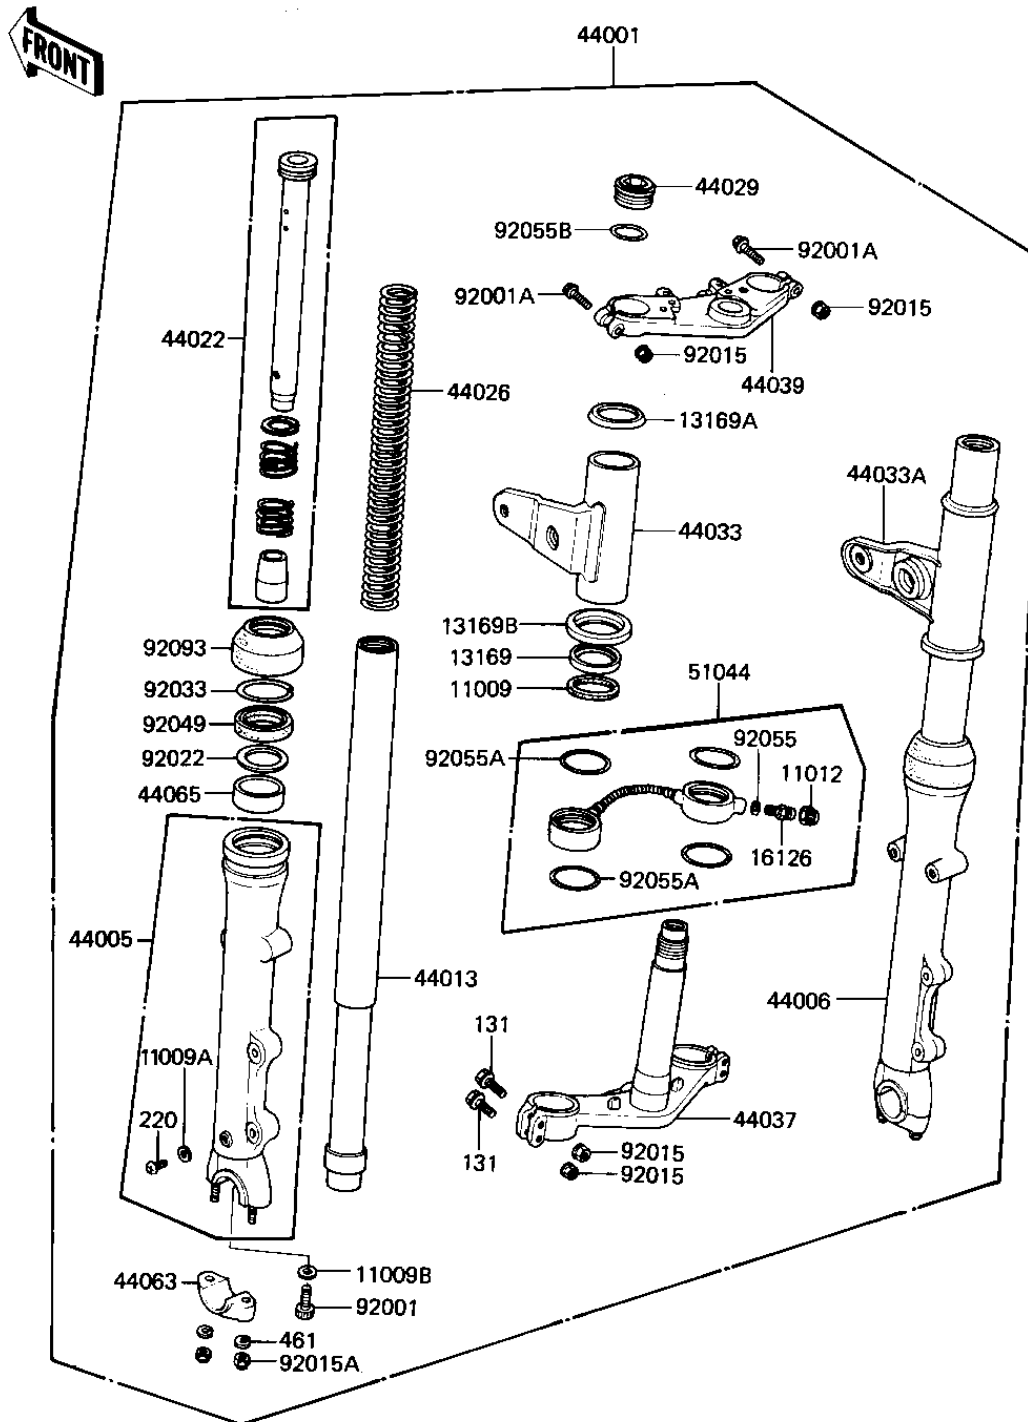

1982 GPz

PARTS DIAGRAM

FRONT FORK (KZ1100-B2)

F2340-0102

1982 GPz

PARTS LIST

FRONT FORK (KZ1100-B2)

Kawasaki

Let the Good Times Roll®

ITEM NAME

PART NUMBER

QUANTITY
