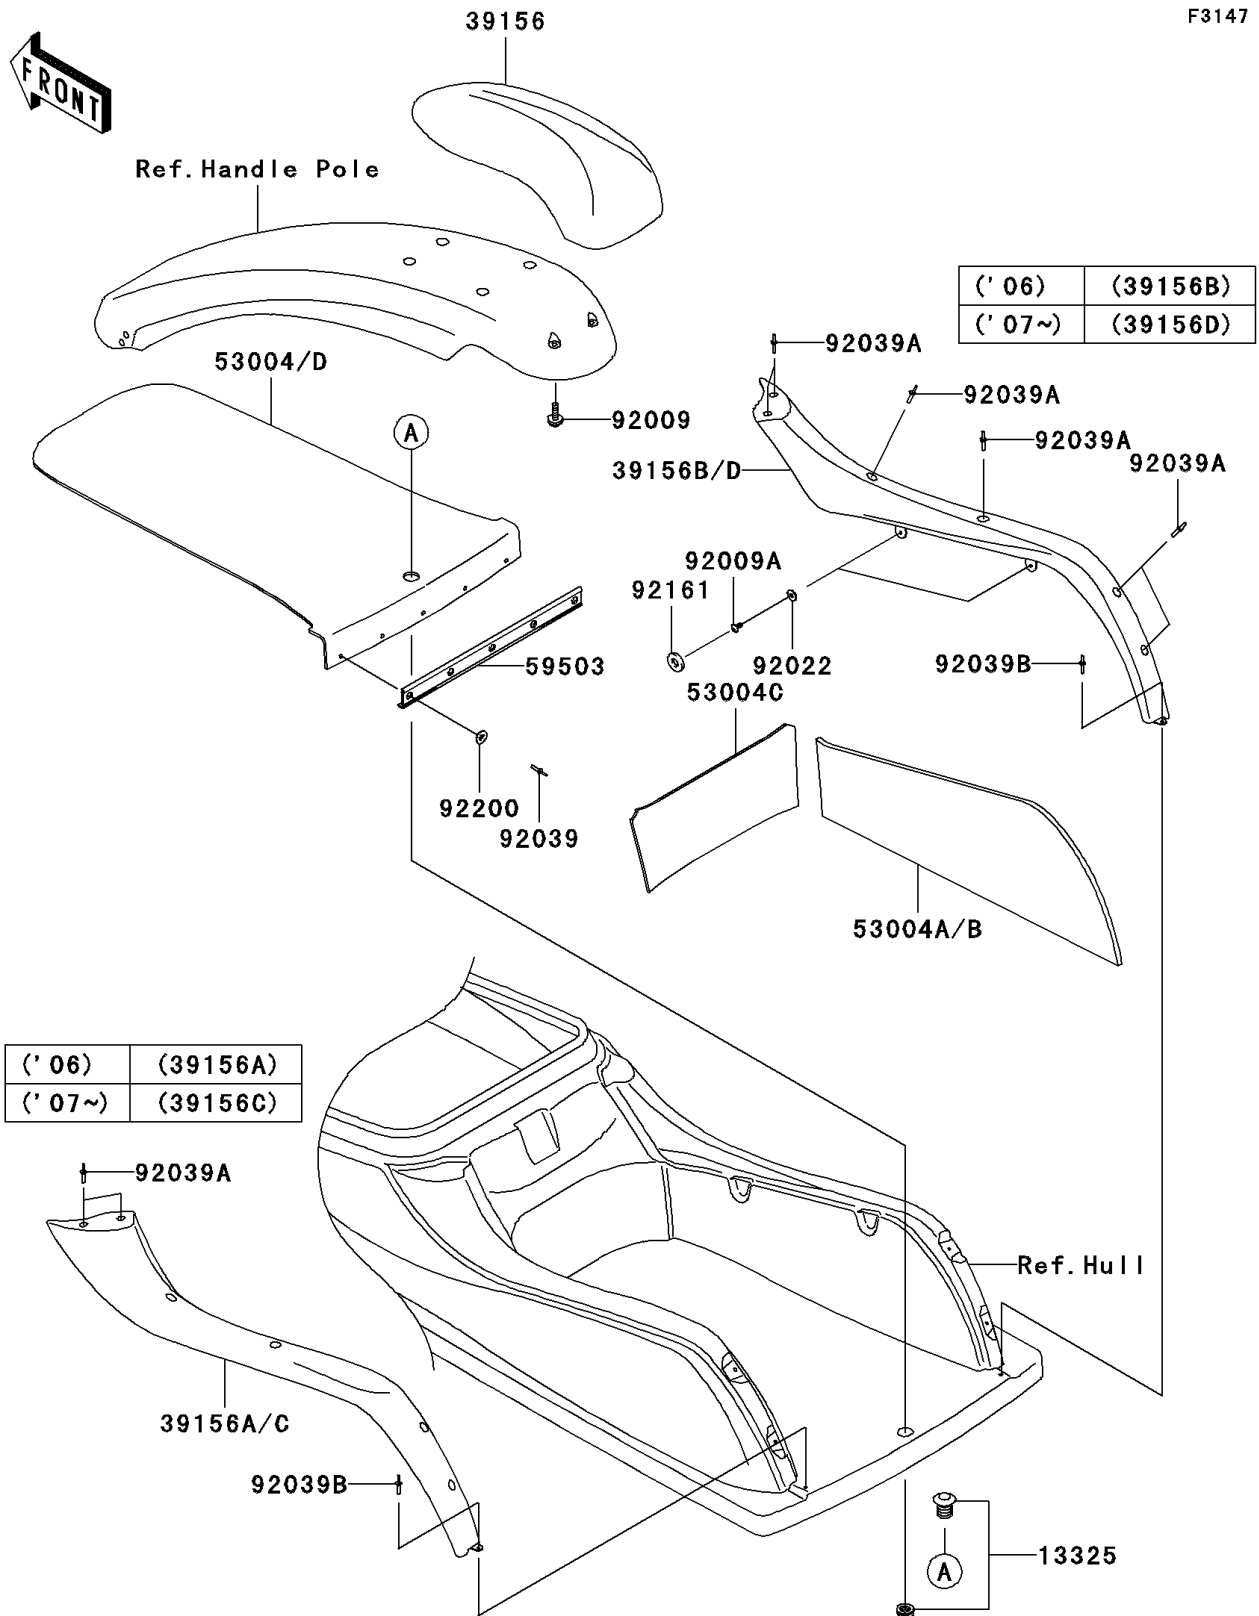

2007 800 SX-R

PARTS DIAGRAM

Pads

F3147

2007 800 SX-R

PARTS LIST

Pads

ITEM NAME

PART NUMBER

QUANTITY
