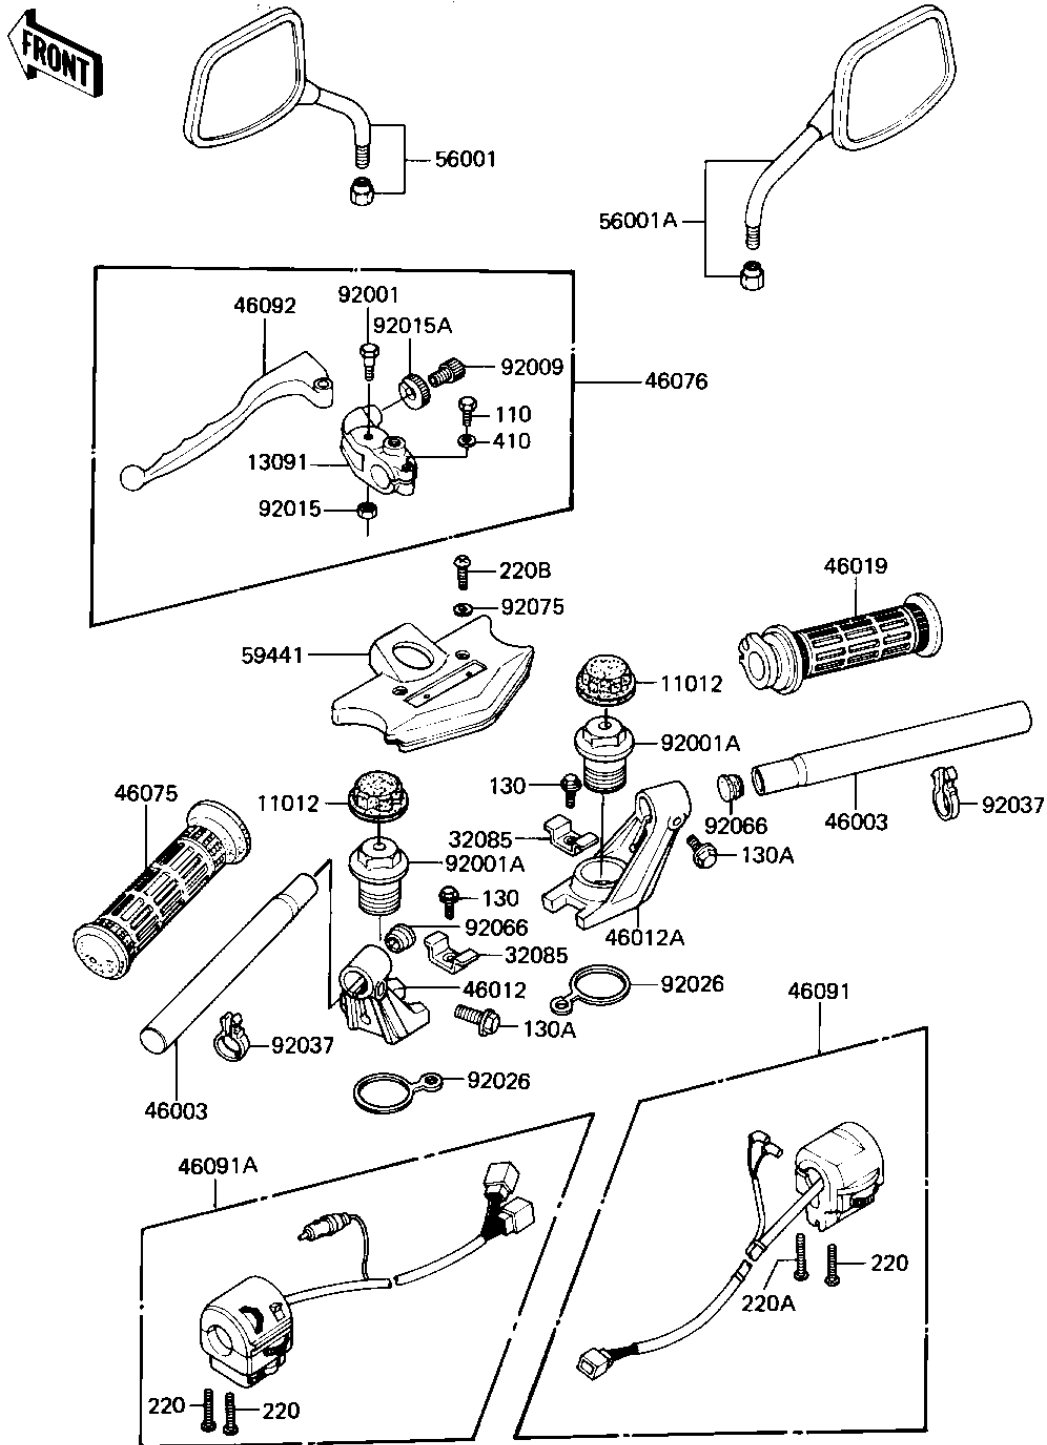

1982 GPz

PARTS DIAGRAM

HANDLEBAR (KZ1100-B2)

F2310-0148

1982 GPz

PARTS LIST

HANDLEBAR (KZ1100-B2)

ITEM NAME

PART NUMBER

QUANTITY
