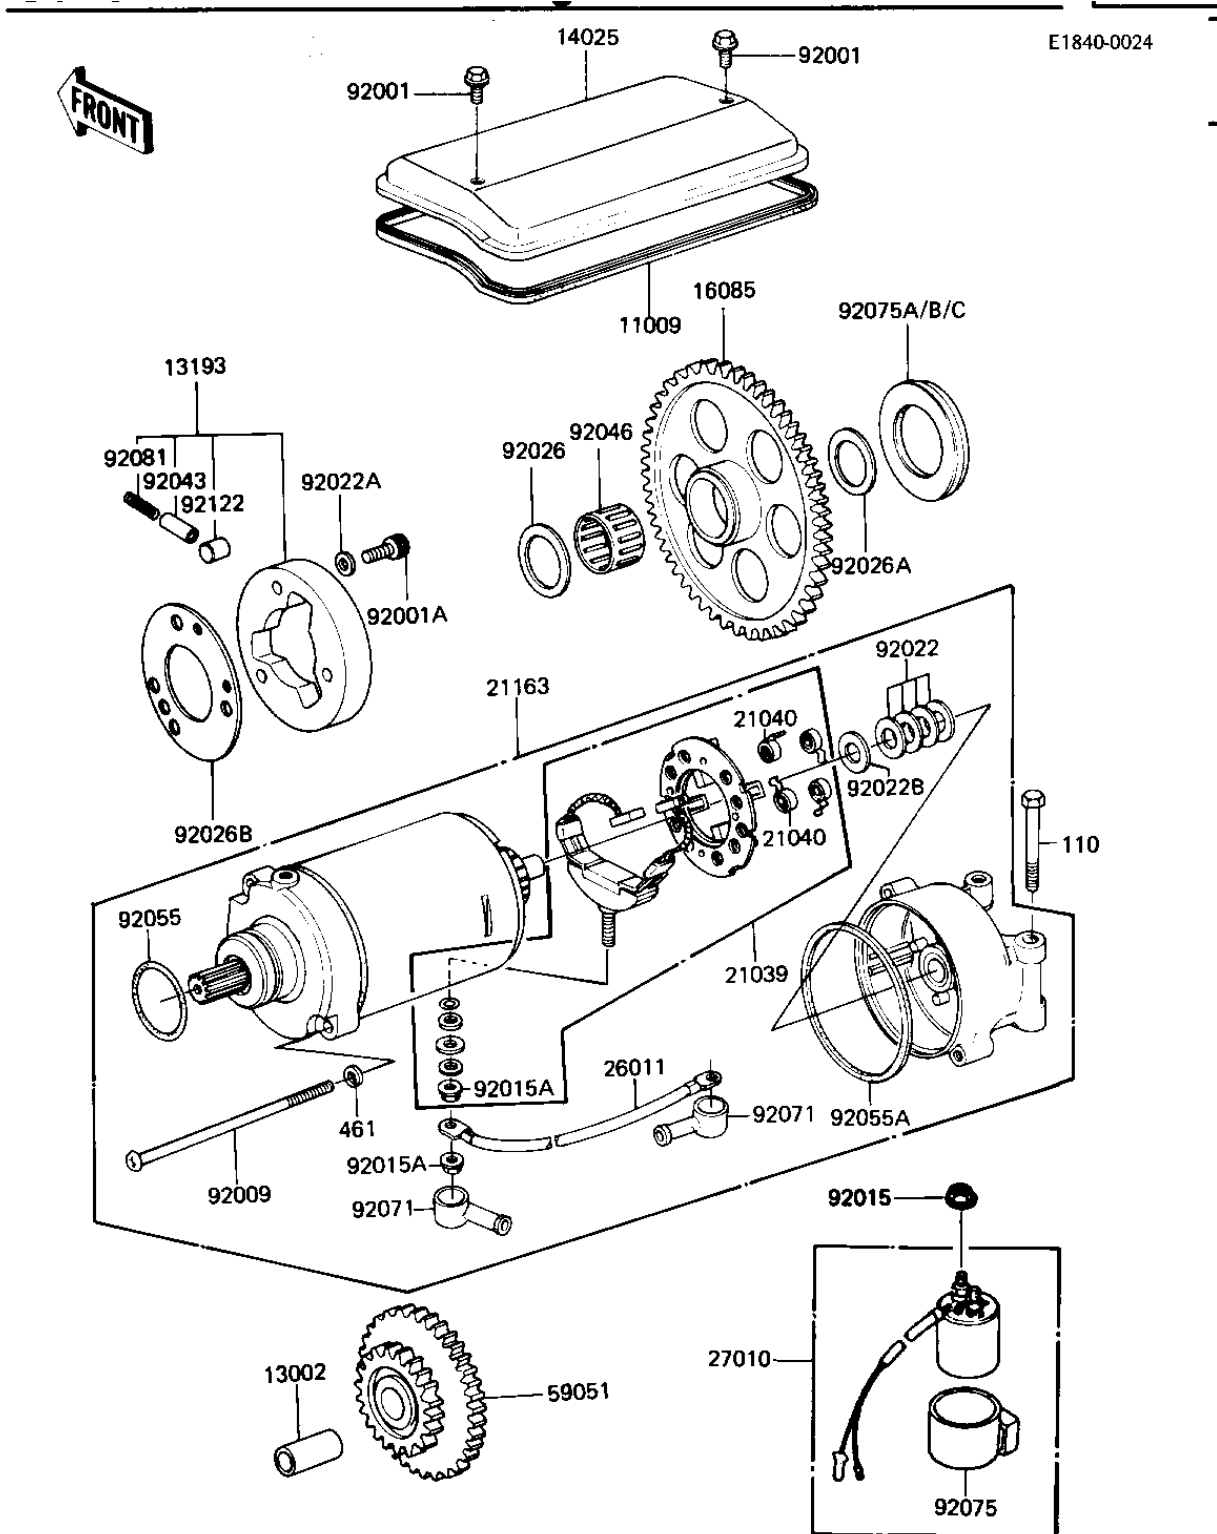

1982 GPz

PARTS DIAGRAM

STARTER MOTOR/STARTER CLUTCH (KZ1100-B2)

1982 GPz

PARTS LIST

STARTER MOTOR/STARTER CLUTCH (KZ1100-B2)

ITEM NAME

PART NUMBER

QUANTITY
