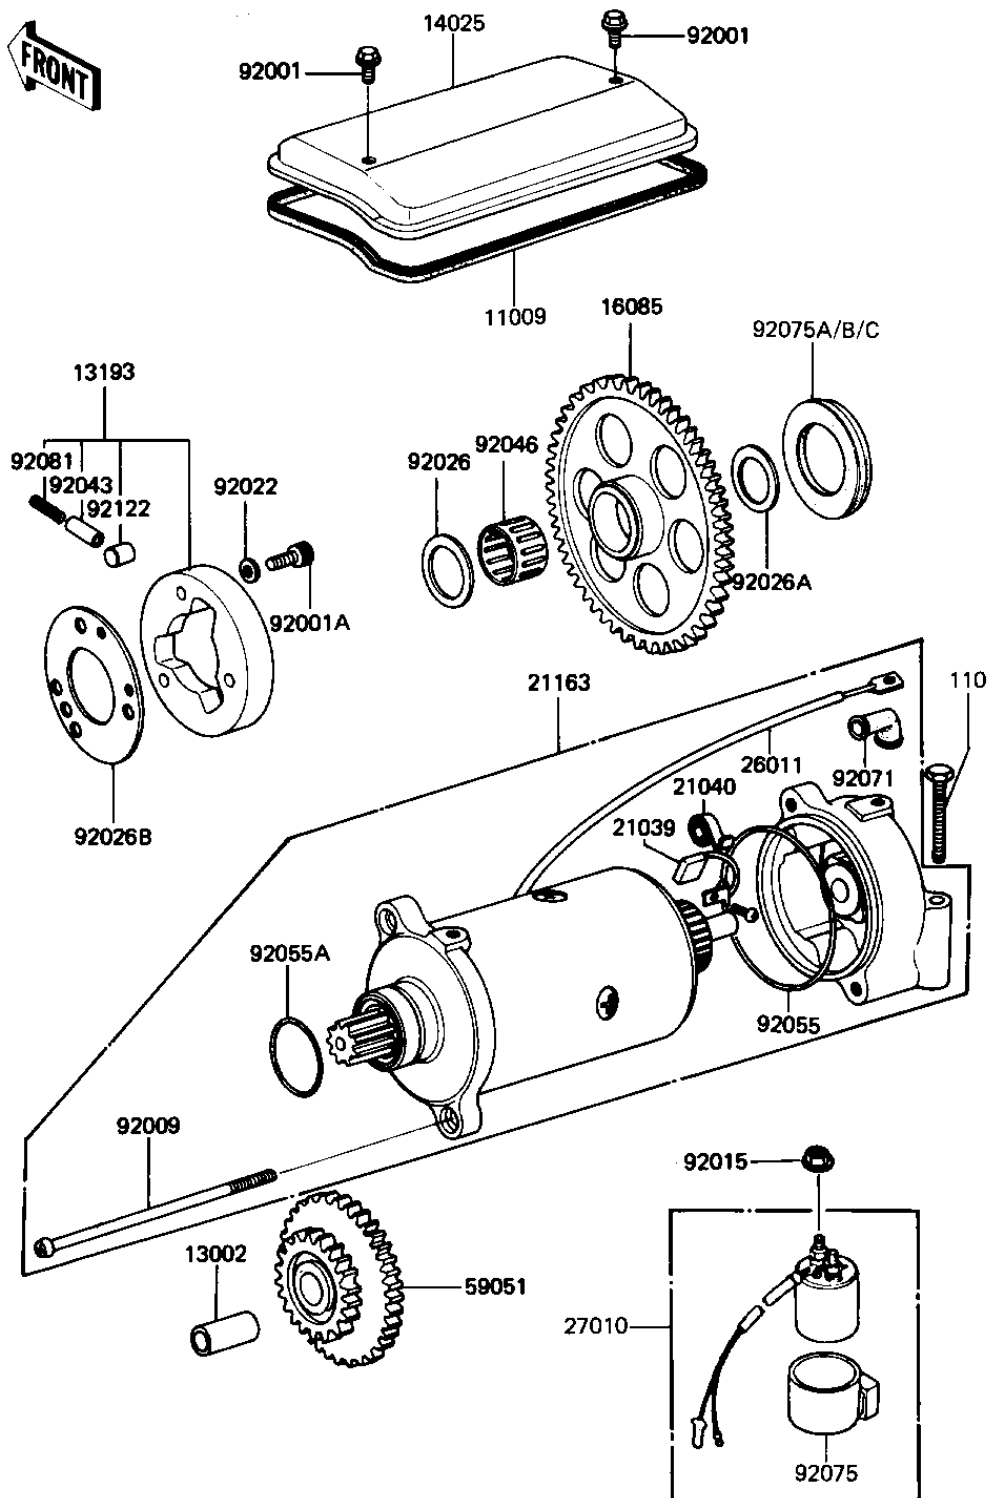

1981 GPz

PARTS DIAGRAM

STARTER MOTOR/STARTER CLUTCH (KZ1100-B1)

E1840-0010

1981 GPz

PARTS LIST

STARTER MOTOR/STARTER CLUTCH (KZ1100-B1)

ITEM NAME

PART NUMBER

QUANTITY
