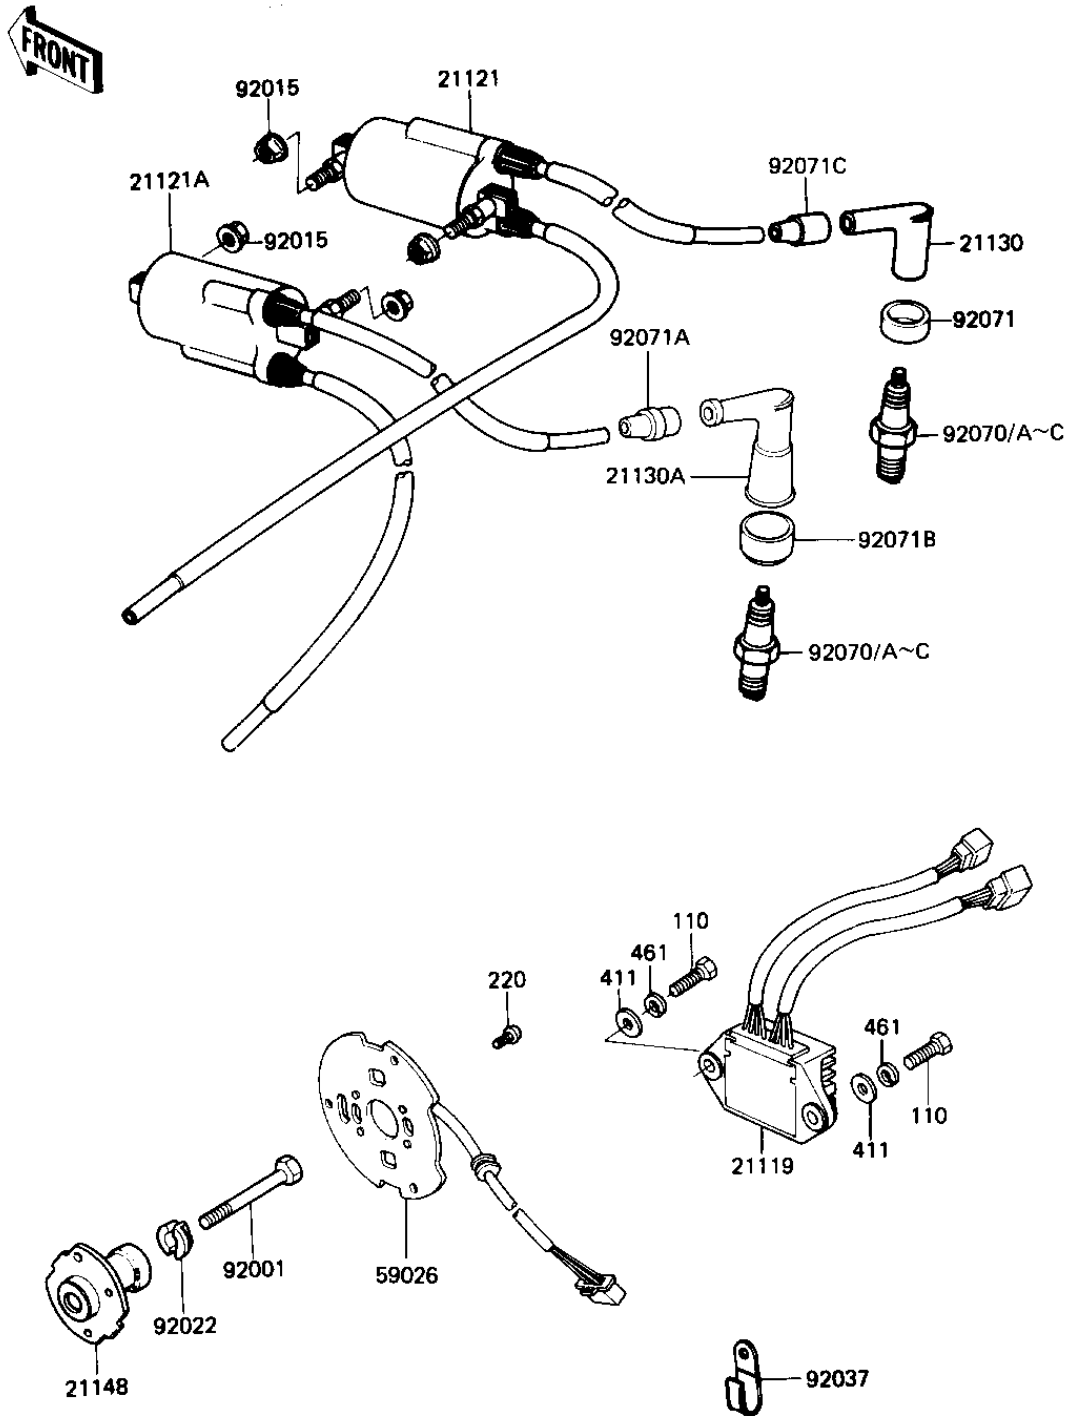

1981 GPz

PARTS DIAGRAM

IGNITION

E1830-0080

1981 GPz

PARTS LIST

IGNITION

Kawasaki

Let the Good Times Roll®

ITEM NAME

PART NUMBER

QUANTITY
