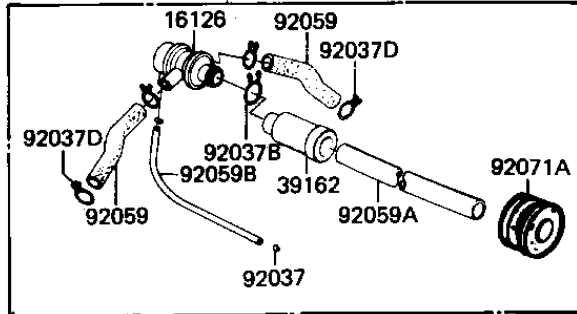

1981 GPz

PARTS DIAGRAM

AIR CLEANER (KZ1100-B2)

E1130-0070

1981 GPz

PARTS LIST

AIR CLEANER (KZ1100-B2)

ITEM NAME

PART NUMBER

QUANTITY
