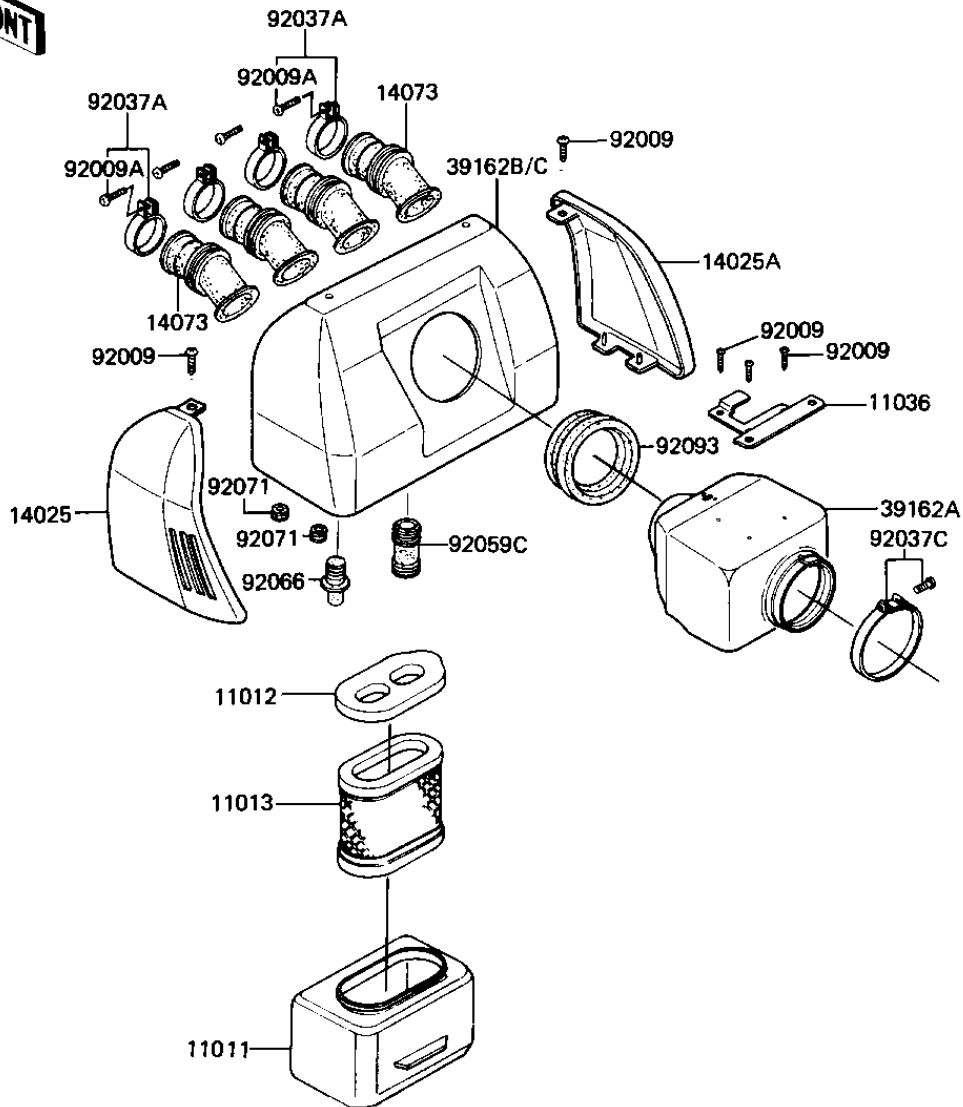

1981 GPz

PARTS DIAGRAM

AIR CLEANER (KZ1100-B2)

E1130-0070

1981 GPz

PARTS LIST

AIR CLEANER (KZ1100-B2)

ITEM NAME

PART NUMBER

QUANTITY
