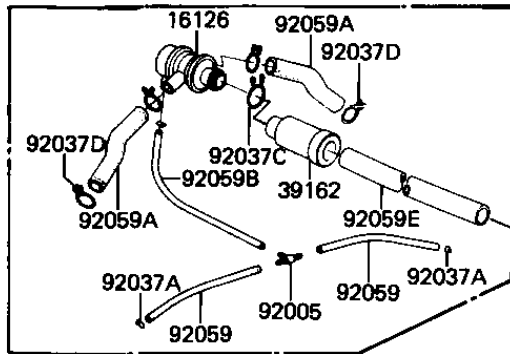

1982 GPz

PARTS DIAGRAM

AIR CLEANER (KZ1100-B1)

E1130-0026

1982 GPz

PARTS LIST

AIR CLEANER (KZ1100-B1)

Kawasaki

Let the Good Times Roll®

ITEM NAME

PART NUMBER

QUANTITY
