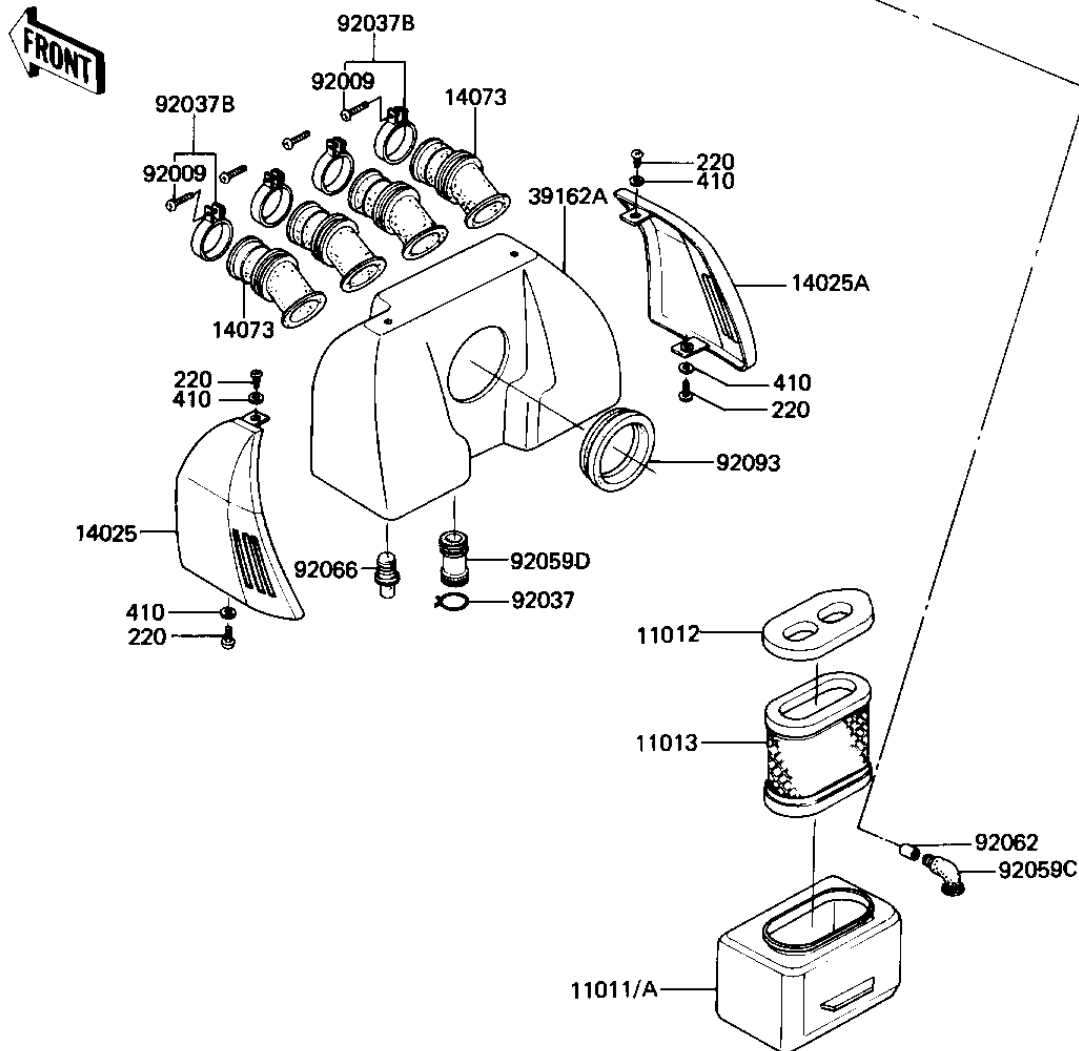

1982 GPz

PARTS DIAGRAM

AIR CLEANER (KZ1100-B1)

E1130-0026

1982 GPz

PARTS LIST

AIR CLEANER (KZ1100-B1)

Kawasaki

Let the Good Times Roll®

ITEM NAME

PART NUMBER

QUANTITY
