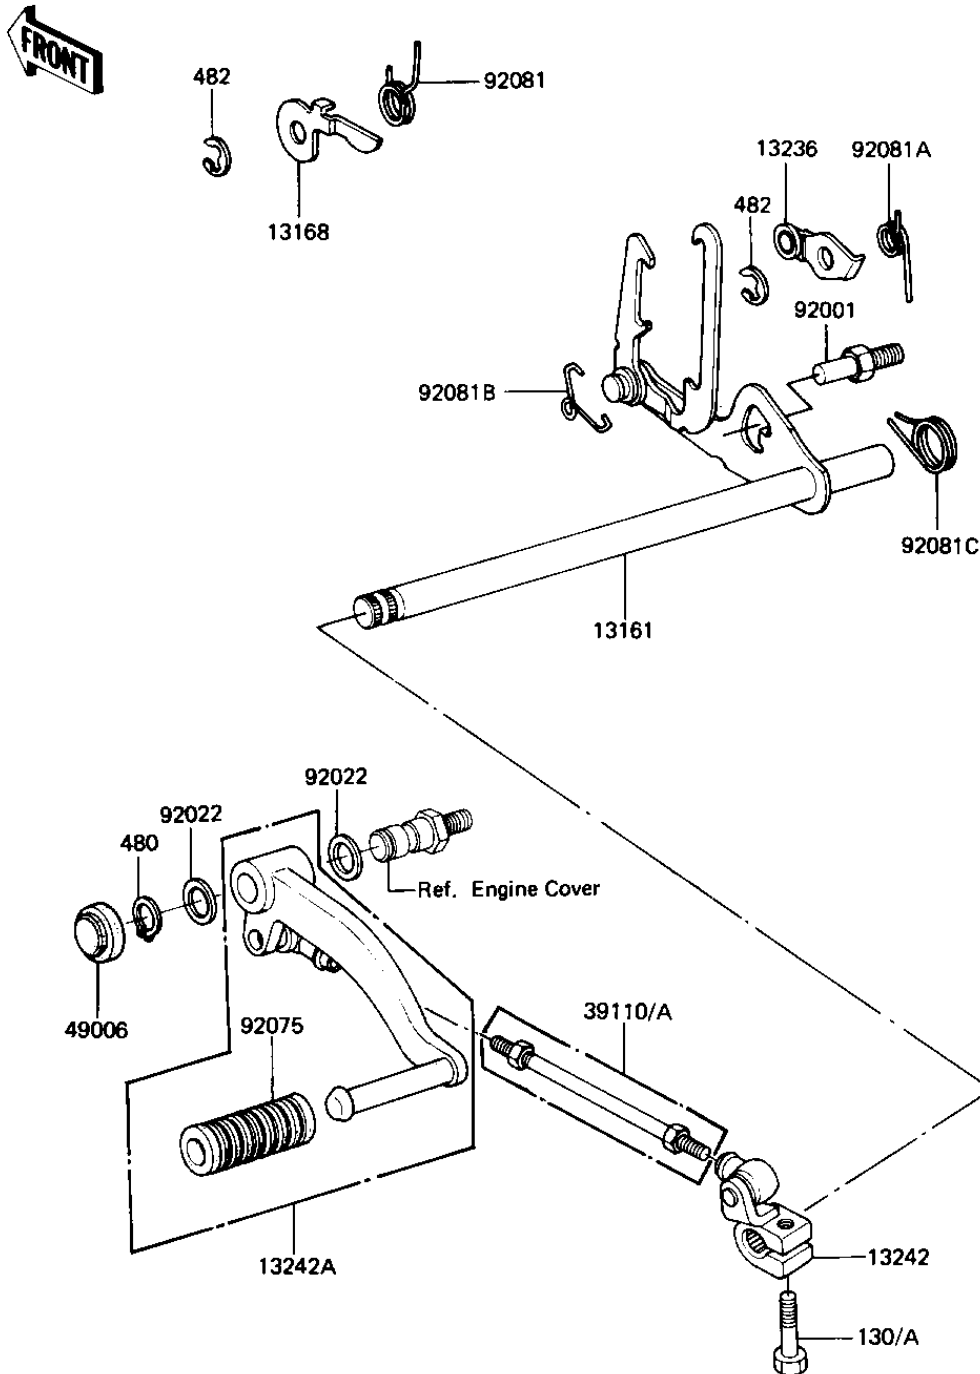

# 1982 GPz

## PARTS DIAGRAM

### GEAR CHANGE MECHANISM

E1370-0064

## PARTS LIST