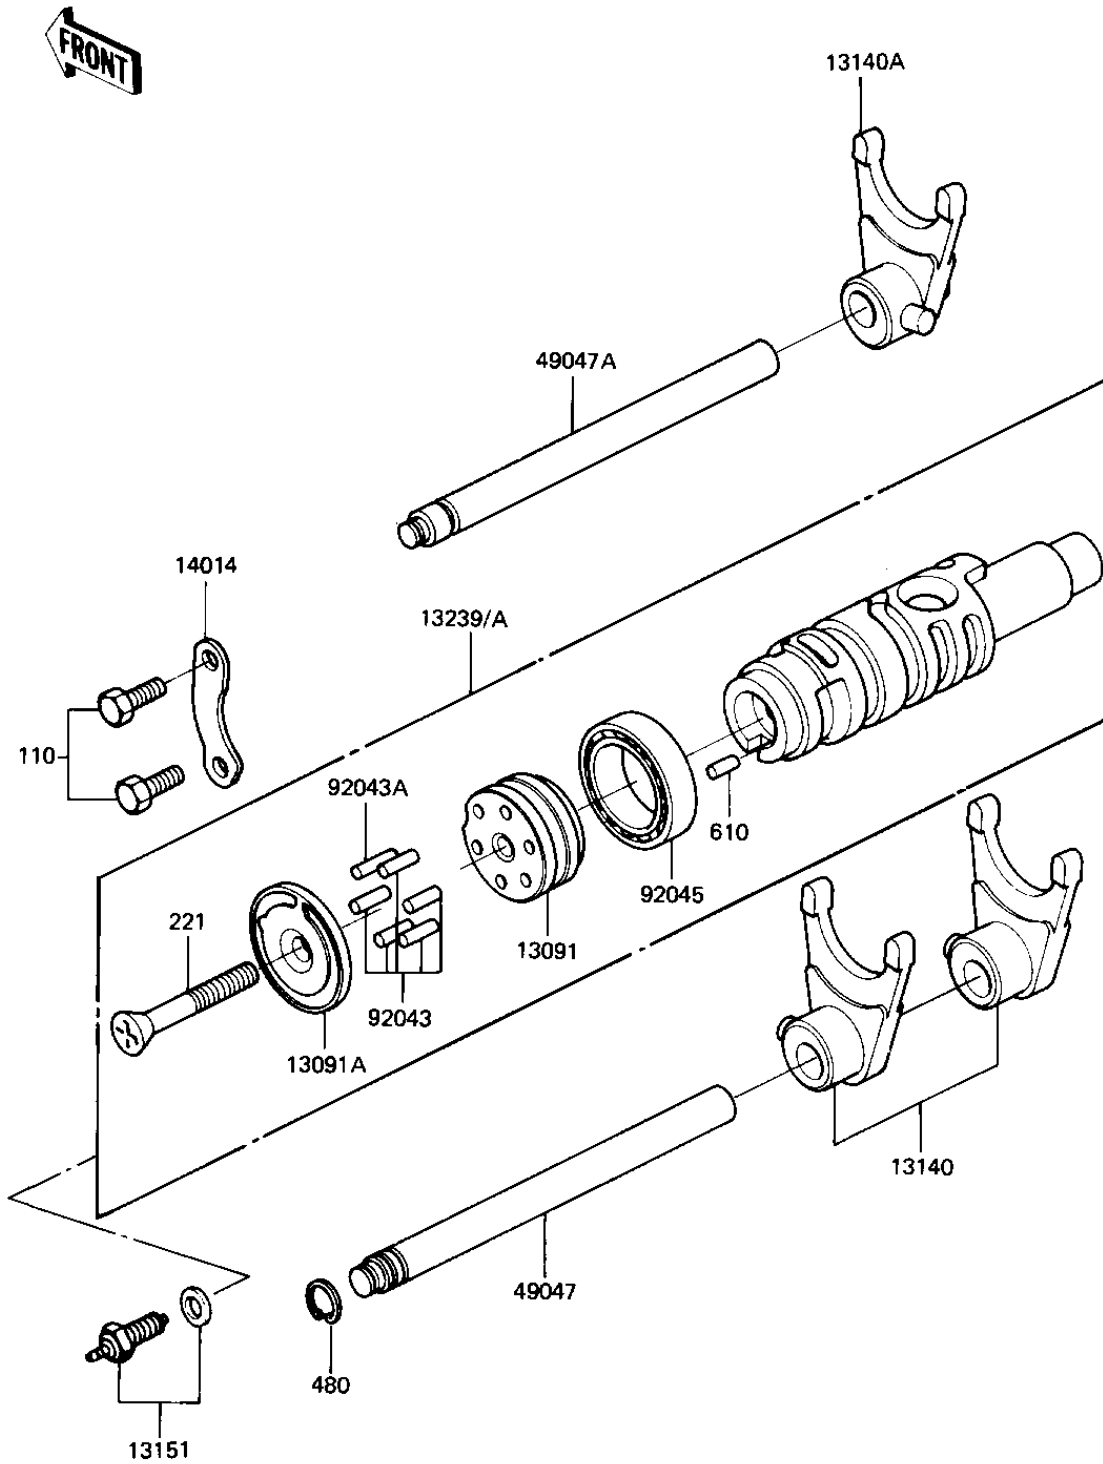

1982 GPz

PARTS DIAGRAM

GEAR CHANGE DRUM & FORKS

E1362-0022

1982 GPz

PARTS LIST

GEAR CHANGE DRUM & FORKS

ITEM NAME

PART NUMBER

QUANTITY
