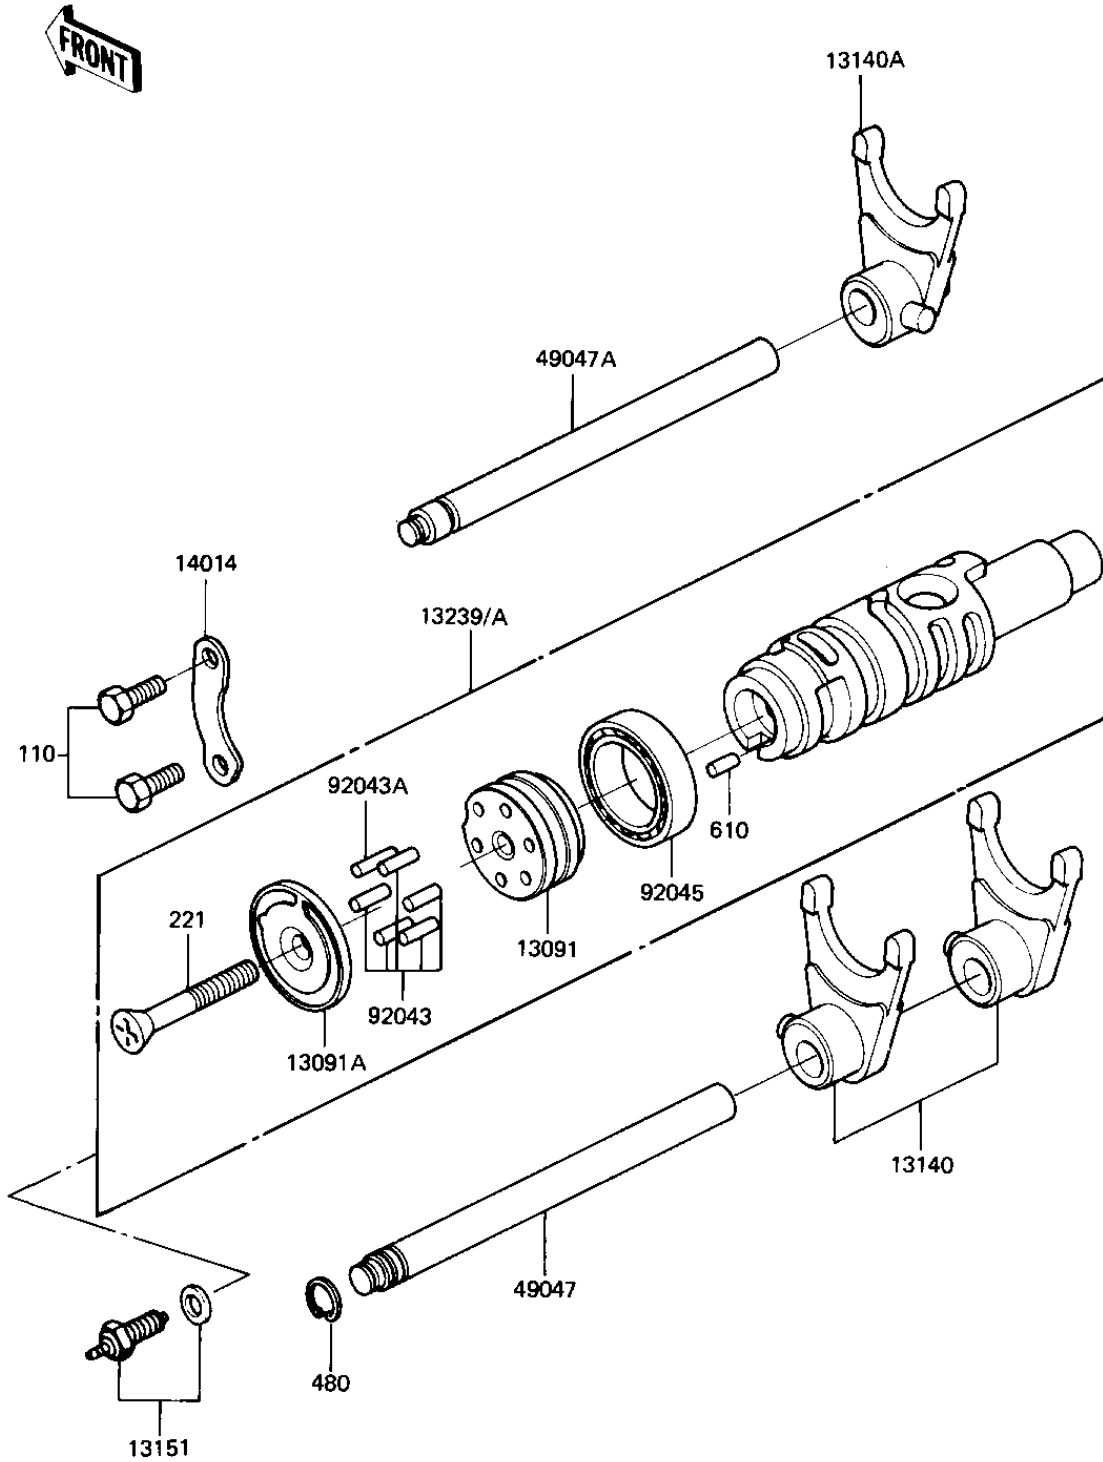

1981 GPz

PARTS DIAGRAM

GEAR CHANGE DRUM & FORKS

E1362-0022

1981 GPz

PARTS LIST

GEAR CHANGE DRUM & FORKS

ITEM NAME

PART NUMBER

QUANTITY
