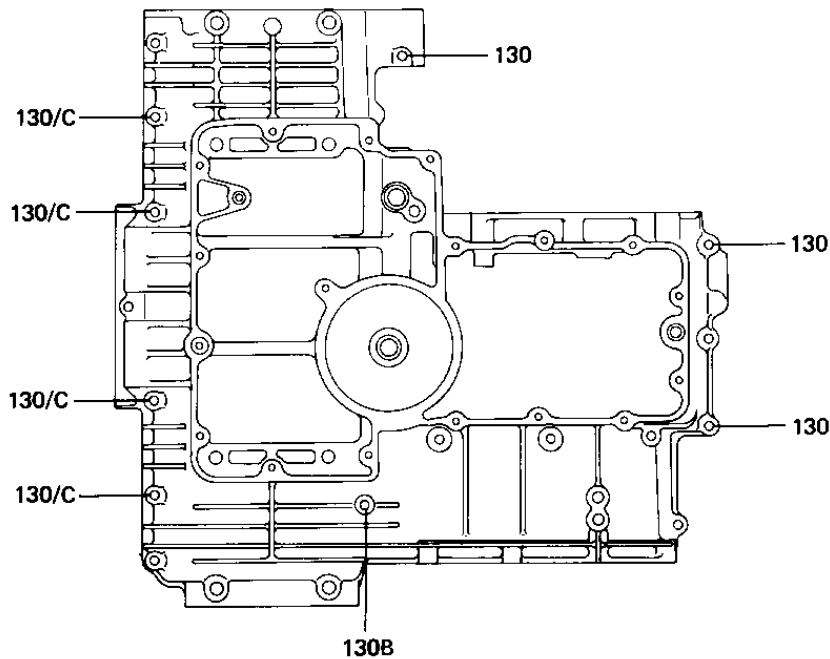

1982 GPz

PARTS DIAGRAM

CRANKCASE BOLT & STUD PATTERN

E1412-0009

1982 GPz

PARTS LIST

CRANKCASE BOLT & STUD PATTERN

Kawasaki

Let the Good Times Roll®

ITEM NAME

PART NUMBER

QUANTITY
