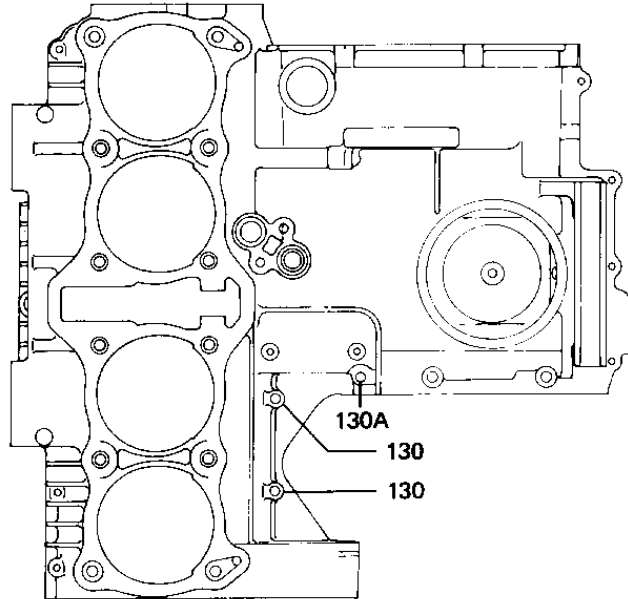

1982 GPz

PARTS DIAGRAM

CRANKCASE BOLT & STUD PATTERN

E1412-0009

1982 GPz

PARTS LIST

CRANKCASE BOLT & STUD PATTERN

Kawasaki

Let the Good Times Roll®

ITEM NAME

PART NUMBER

QUANTITY
