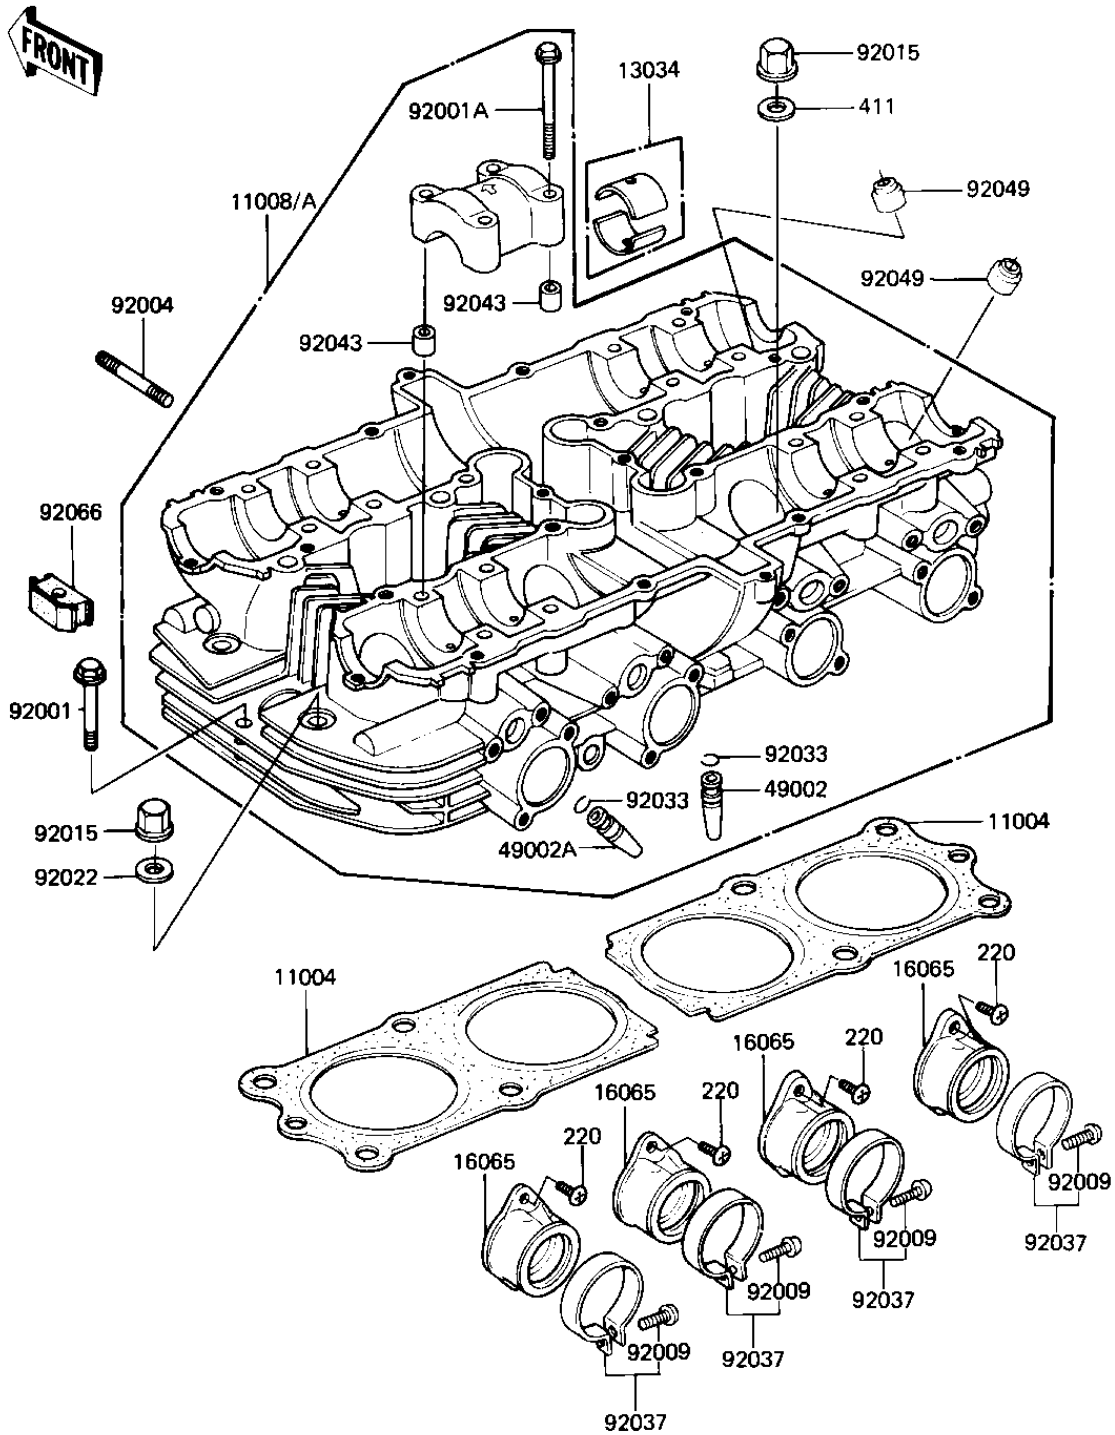

1982 GPz

PARTS DIAGRAM

CYLINDER HEAD (KZ1100-B1)

E1111-0063

1982 GPz

PARTS LIST

CYLINDER HEAD (KZ1100-B1)

ITEM NAME

PART NUMBER

QUANTITY
