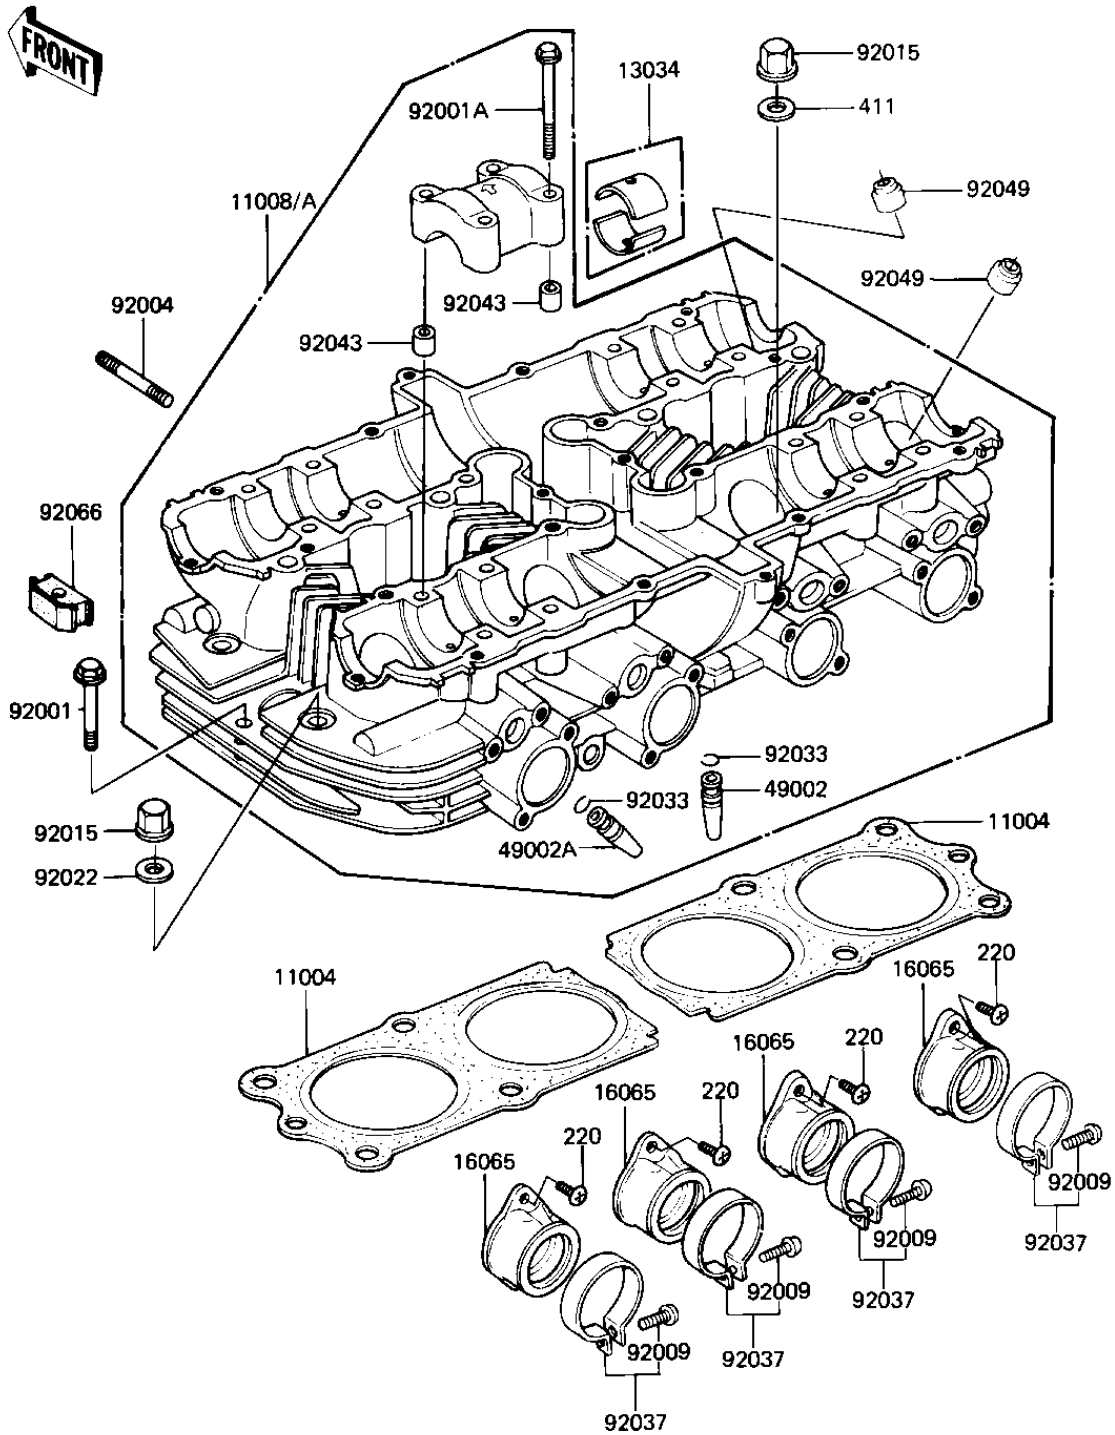

1981 GPz

PARTS DIAGRAM

CYLINDER HEAD (KZ1100-B1)

E1111-0063

1981 GPz

PARTS LIST

CYLINDER HEAD (KZ1100-B1)

ITEM NAME

PART NUMBER

QUANTITY
