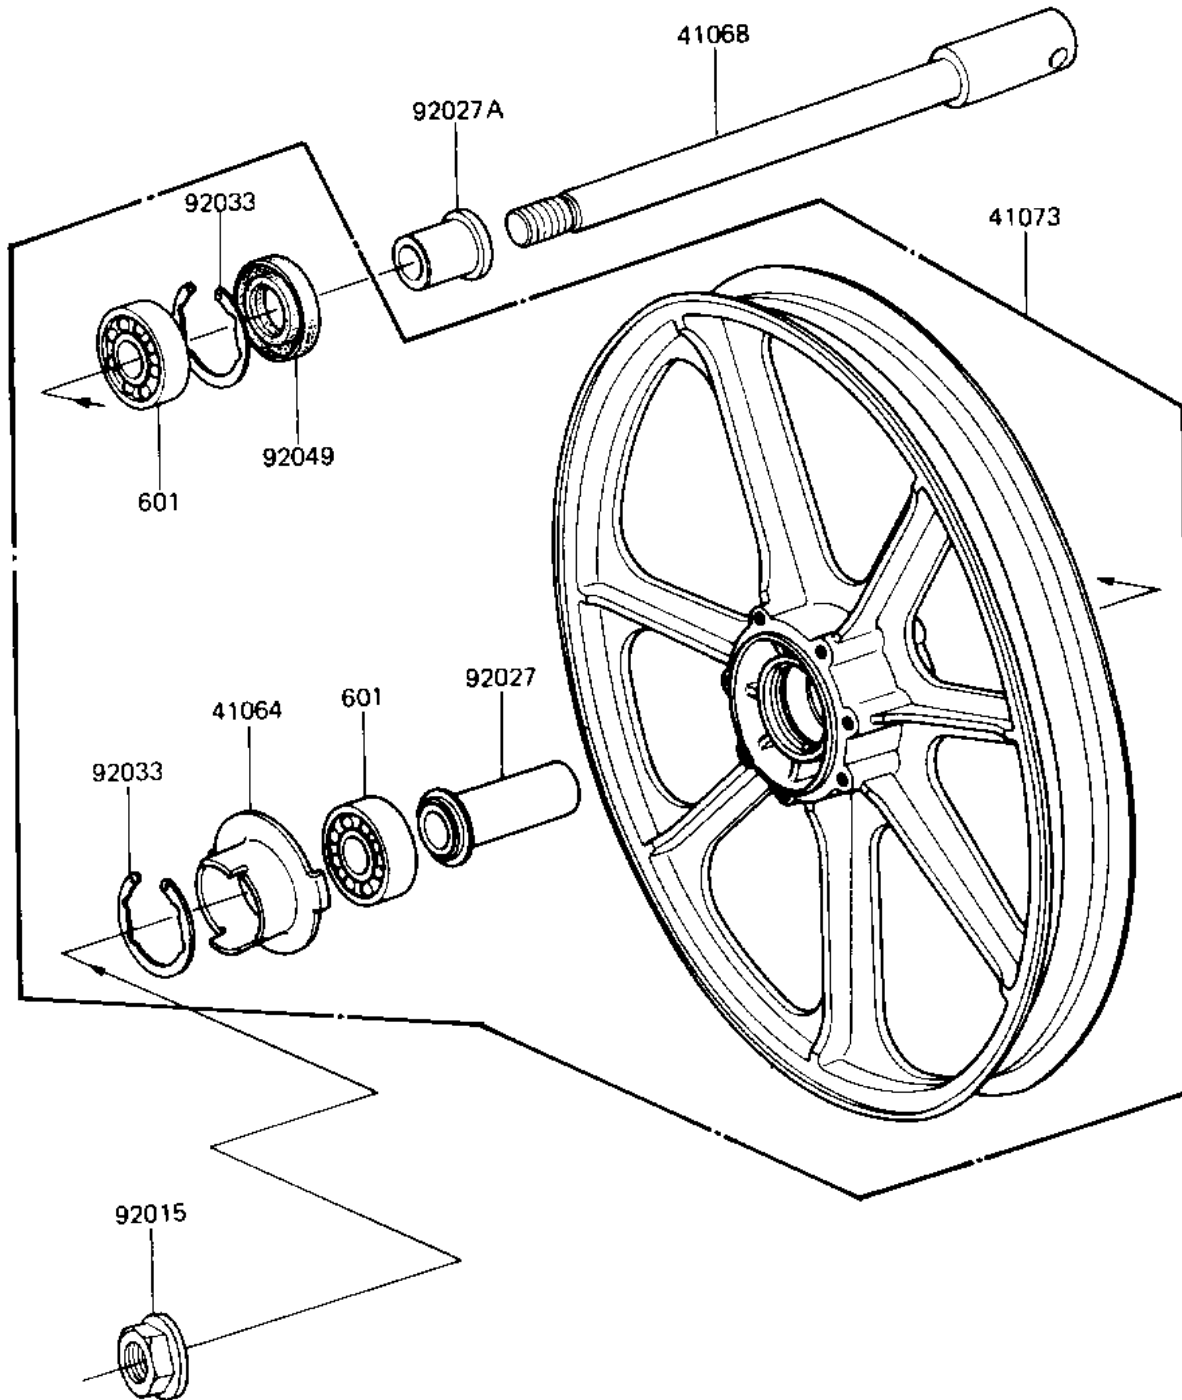

1983 Shaft

PARTS DIAGRAM

FRONT WHEEL/HUB (KZ1100-A1/A2)

F2230-0011

1983 Shaft

PARTS LIST

FRONT WHEEL/HUB (KZ1100-A1/A2)

ITEM NAME

PART NUMBER

QUANTITY
