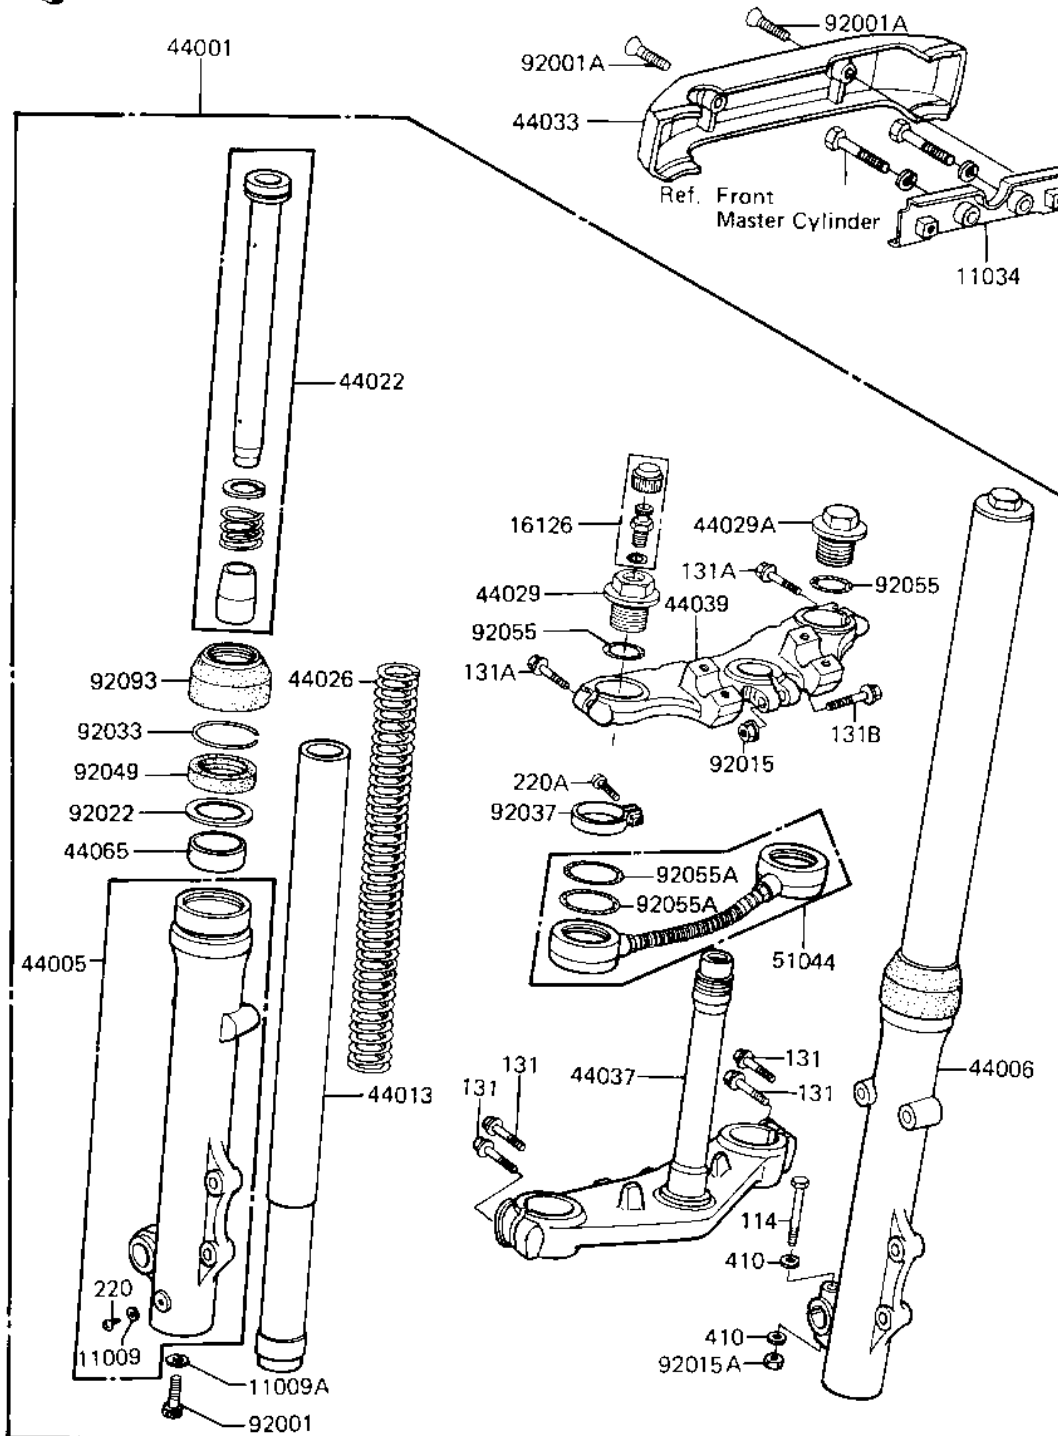

# 1983 Shaft

## PARTS DIAGRAM

### FRONT FORK (KZ1100-A3)

F2340-0148