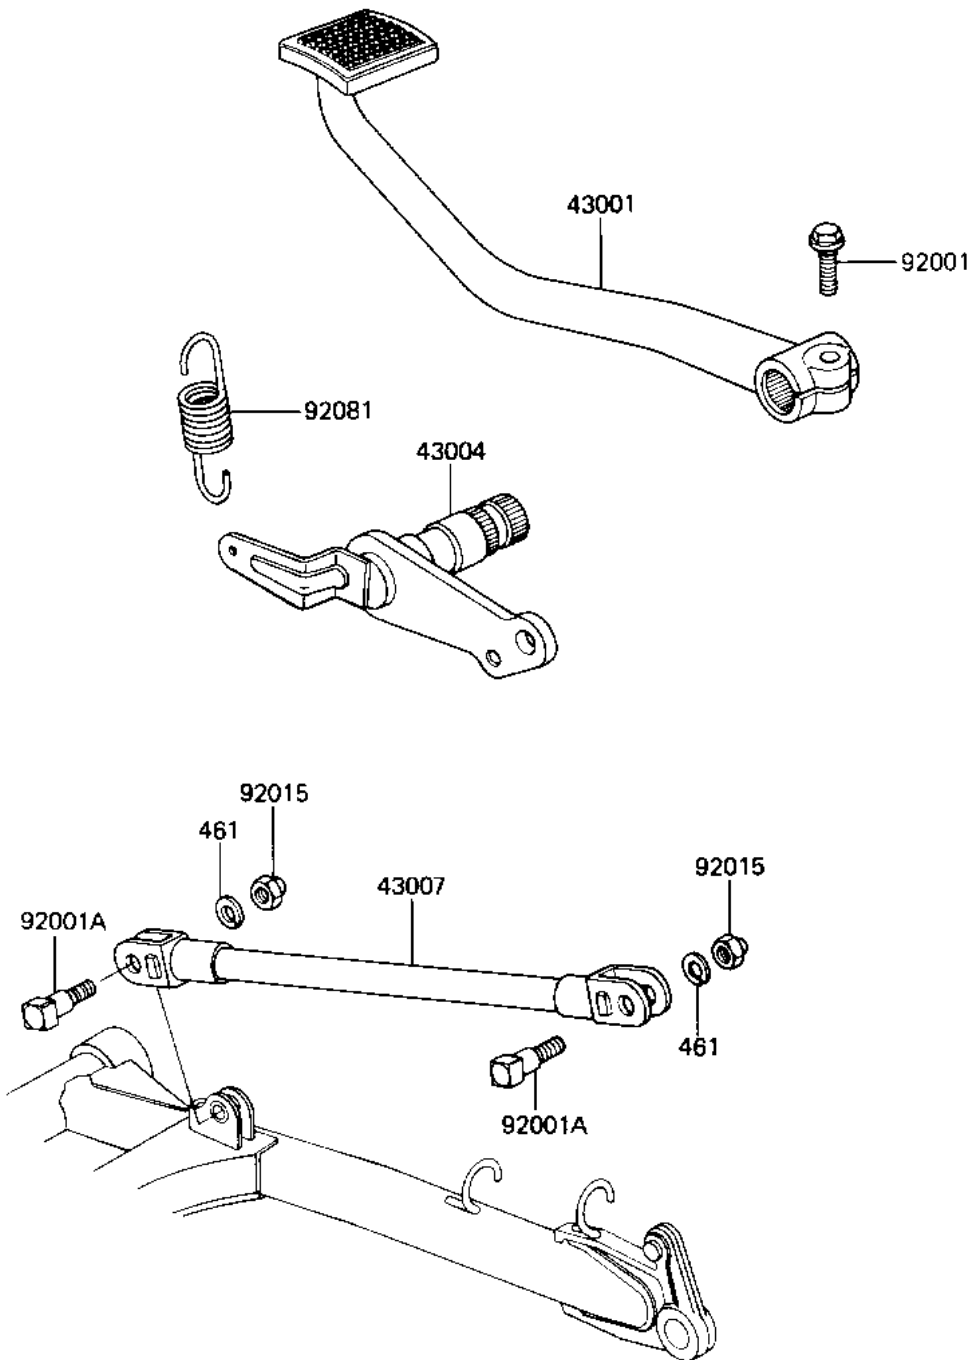

## PARTS DIAGRAM

### BRAKE PEDAL/TORQUE LINK

F2260-0022

# 1981 Shaft

## PARTS LIST