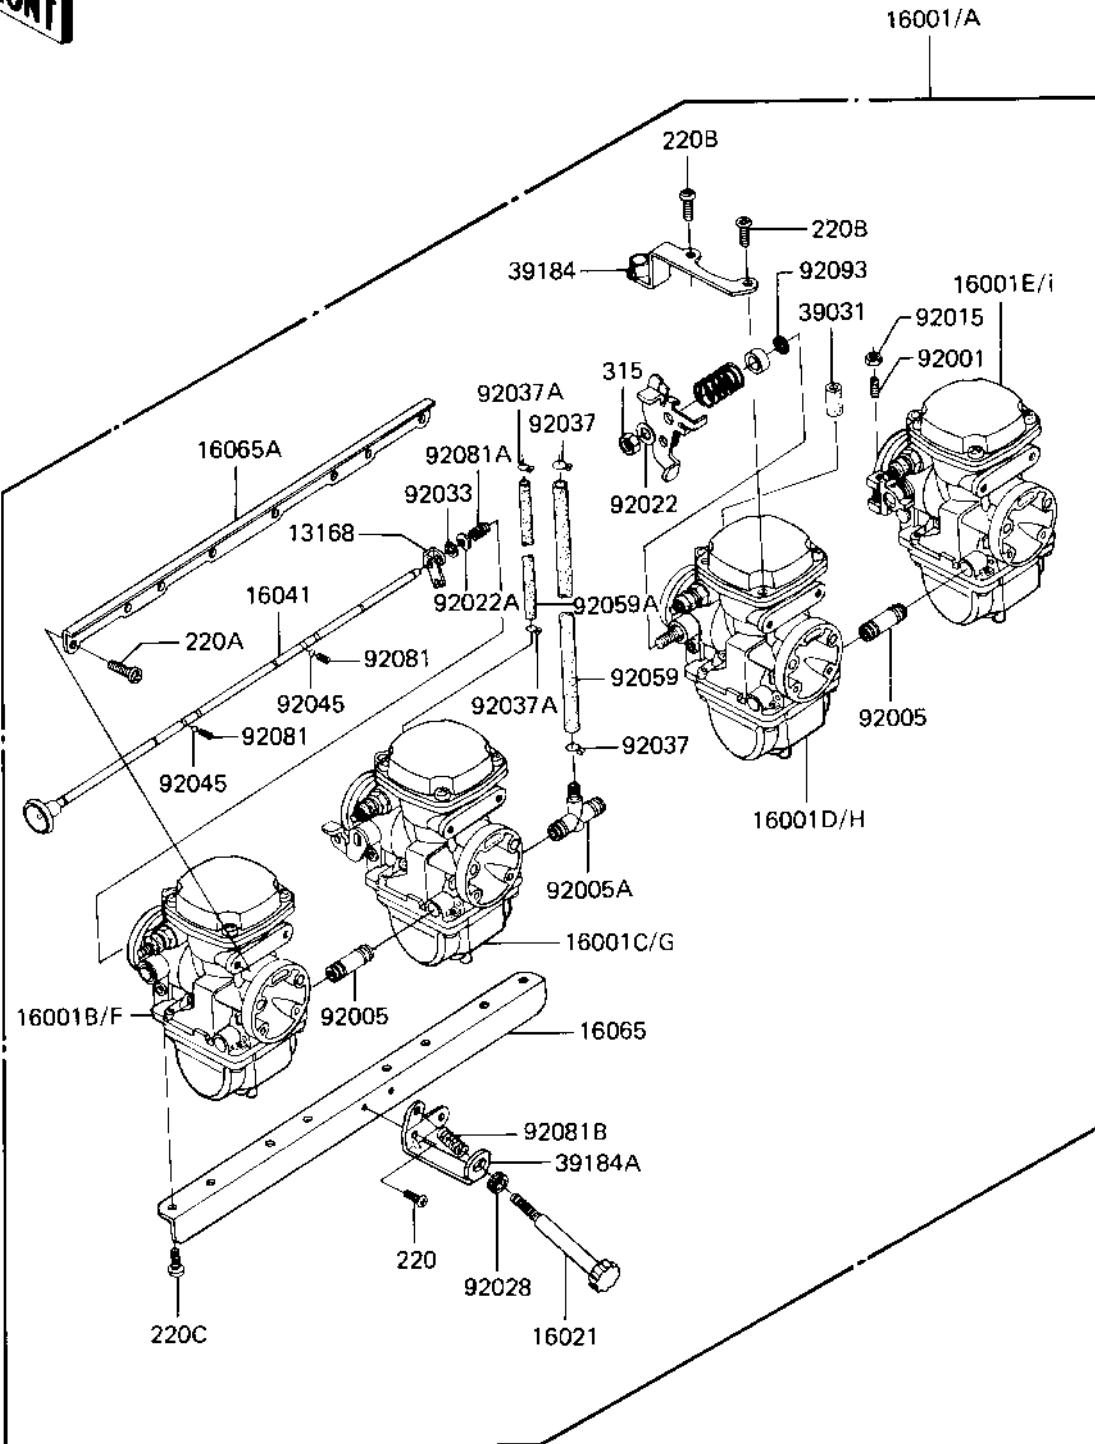

# 1983 Shaft

## PARTS DIAGRAM

### CARBURETOR ASSY (KZ1100-A1/A2)

E1611-0006