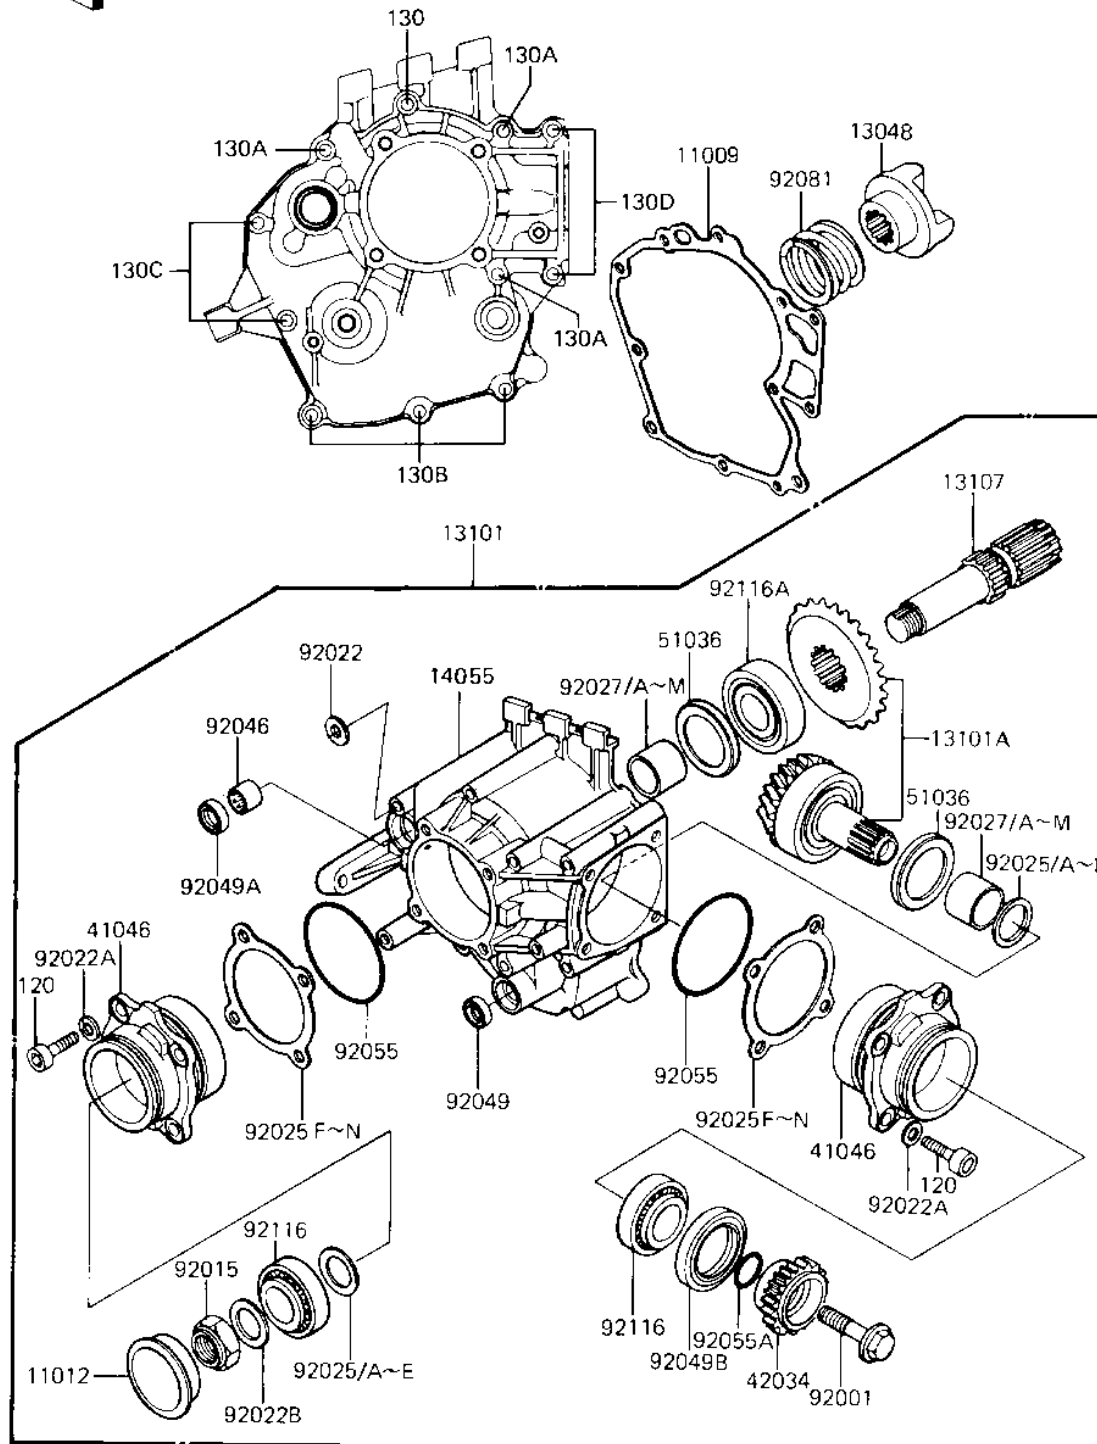

1981 Shaft

PARTS DIAGRAM

FRONT BEVEL GEARS

E3130-0002

1981 Shaft

PARTS LIST

FRONT BEVEL GEARS

ITEM NAME	PART NUMBER	QUANTITY
-----------	-------------	----------
