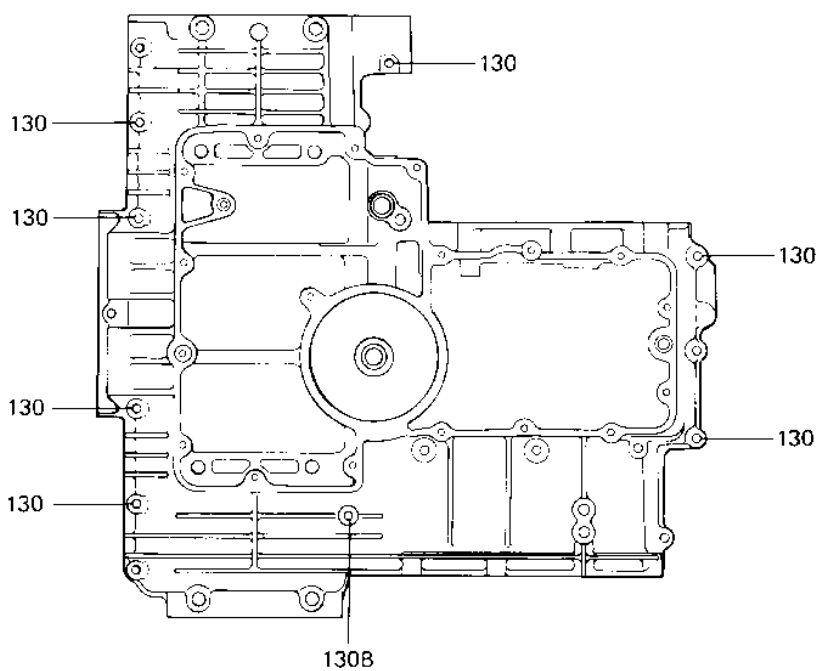

1983 Shaft

PARTS DIAGRAM

CRANKCASE BOLT & STUD PATTERN

E1412-0008

1983 Shaft

PARTS LIST

CRANKCASE BOLT & STUD PATTERN

ITEM NAME

PART NUMBER

QUANTITY
