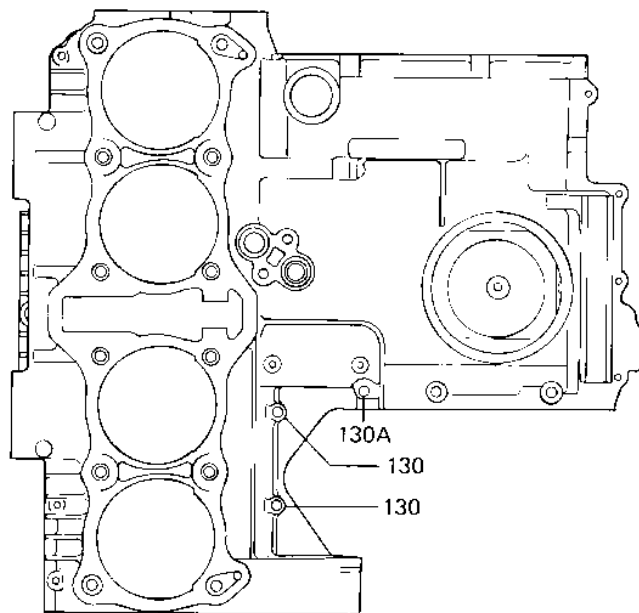

1983 Shaft

PARTS DIAGRAM

CRANKCASE BOLT & STUD PATTERN

E1412-0008

1983 Shaft

PARTS LIST

CRANKCASE BOLT & STUD PATTERN

ITEM NAME

PART NUMBER

QUANTITY
