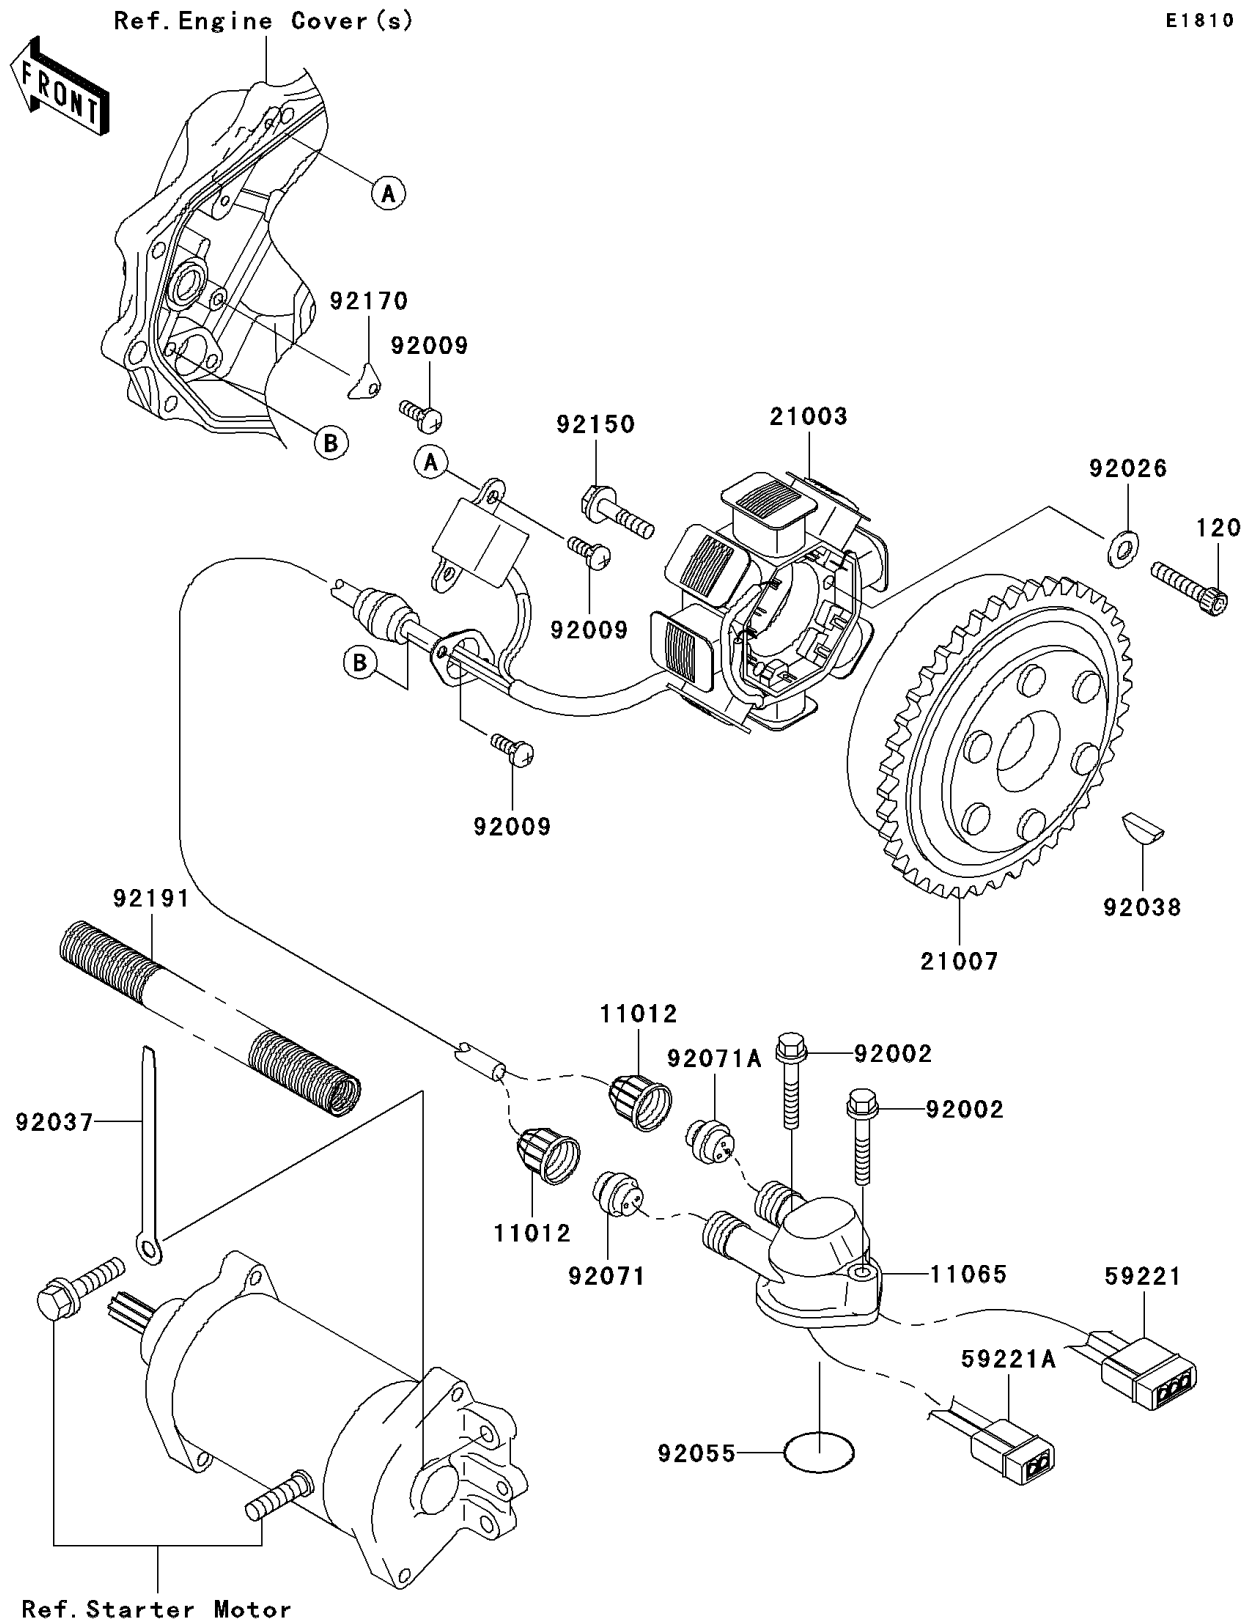

2010 Jet Ski® 800 SX-R

PARTS DIAGRAM

Generator

2010 Jet Ski® 800 SX-R

PARTS LIST

Generator

ITEM NAME

PART NUMBER

QUANTITY
