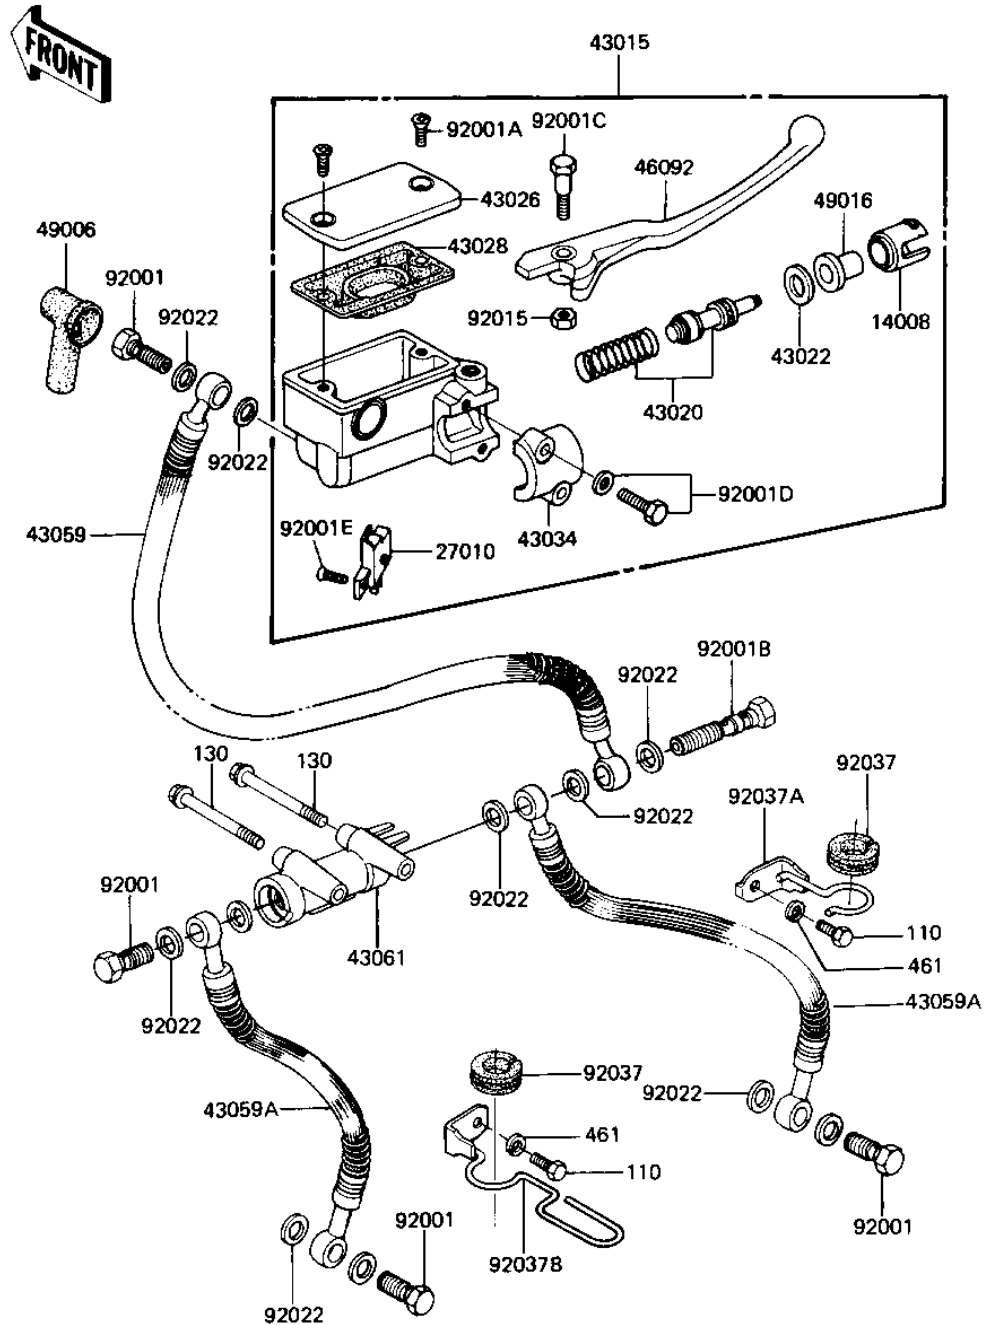

1983 KZ1000-J3

PARTS DIAGRAM

FRONT MASTER CYLINDER (KZ1000-J3) (CANAD

F2291-0088

1983 KZ1000-J3

PARTS LIST

FRONT MASTER CYLINDER (KZ1000-J3) (CANAD

| ITEM NAME | PART NUMBER | QUANTITY |
|-----------|-------------|----------|
|-----------|-------------|----------|
