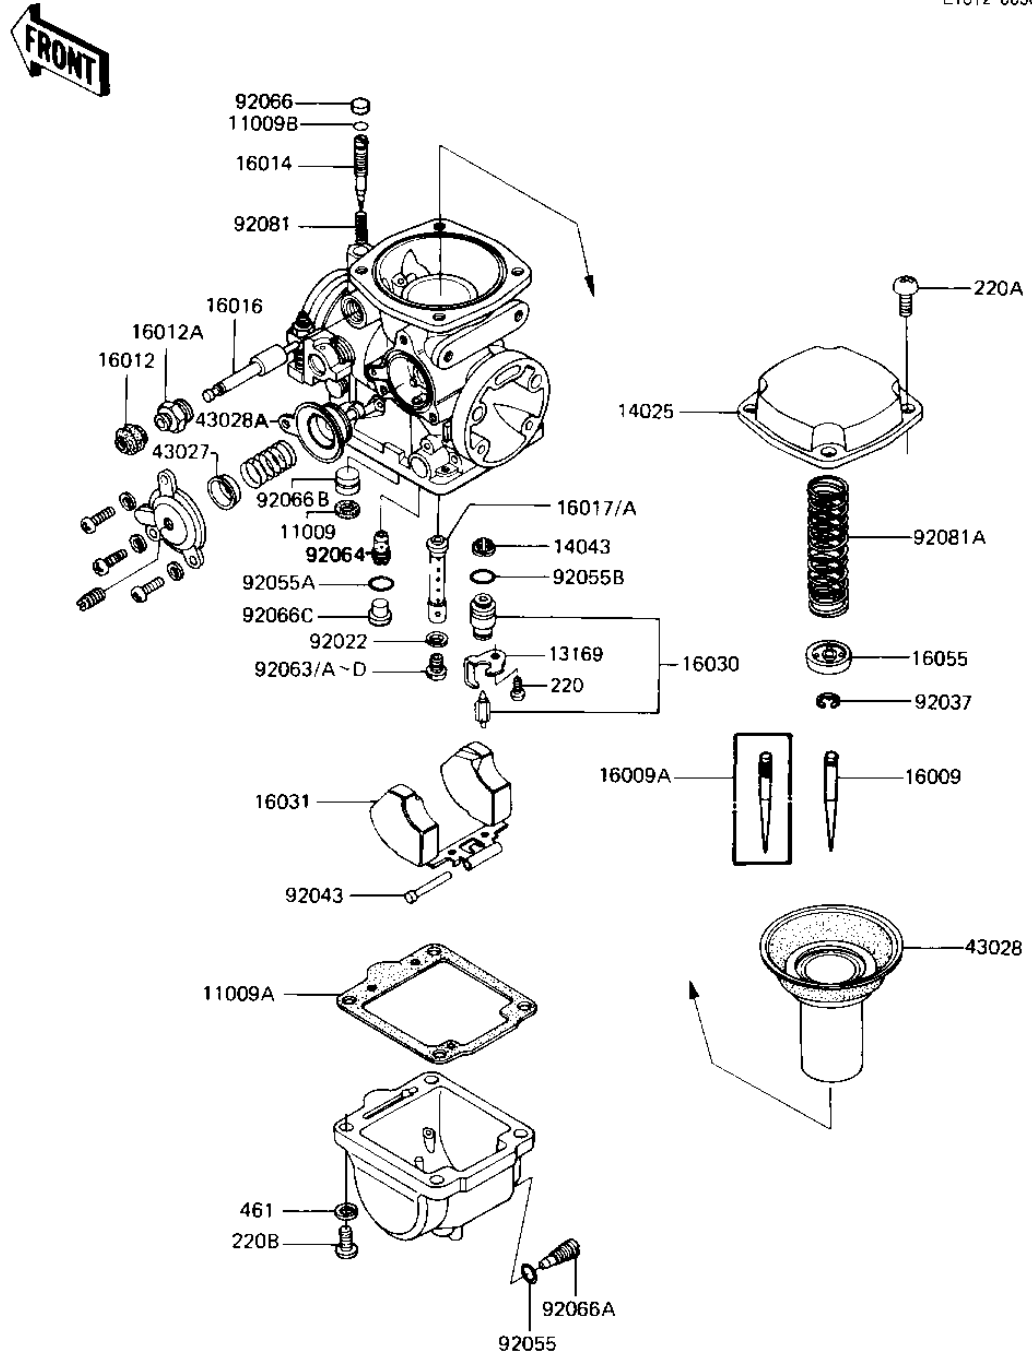

1983 KZ1000-J3

PARTS DIAGRAM

CARBURETOR PARTS (KZ1000-J1/J2)

E1612-0056

|

1983 KZ1000-J3

PARTS LIST

CARBURETOR PARTS (KZ1000-J1/J2)

ITEM NAME

PART NUMBER

QUANTITY
