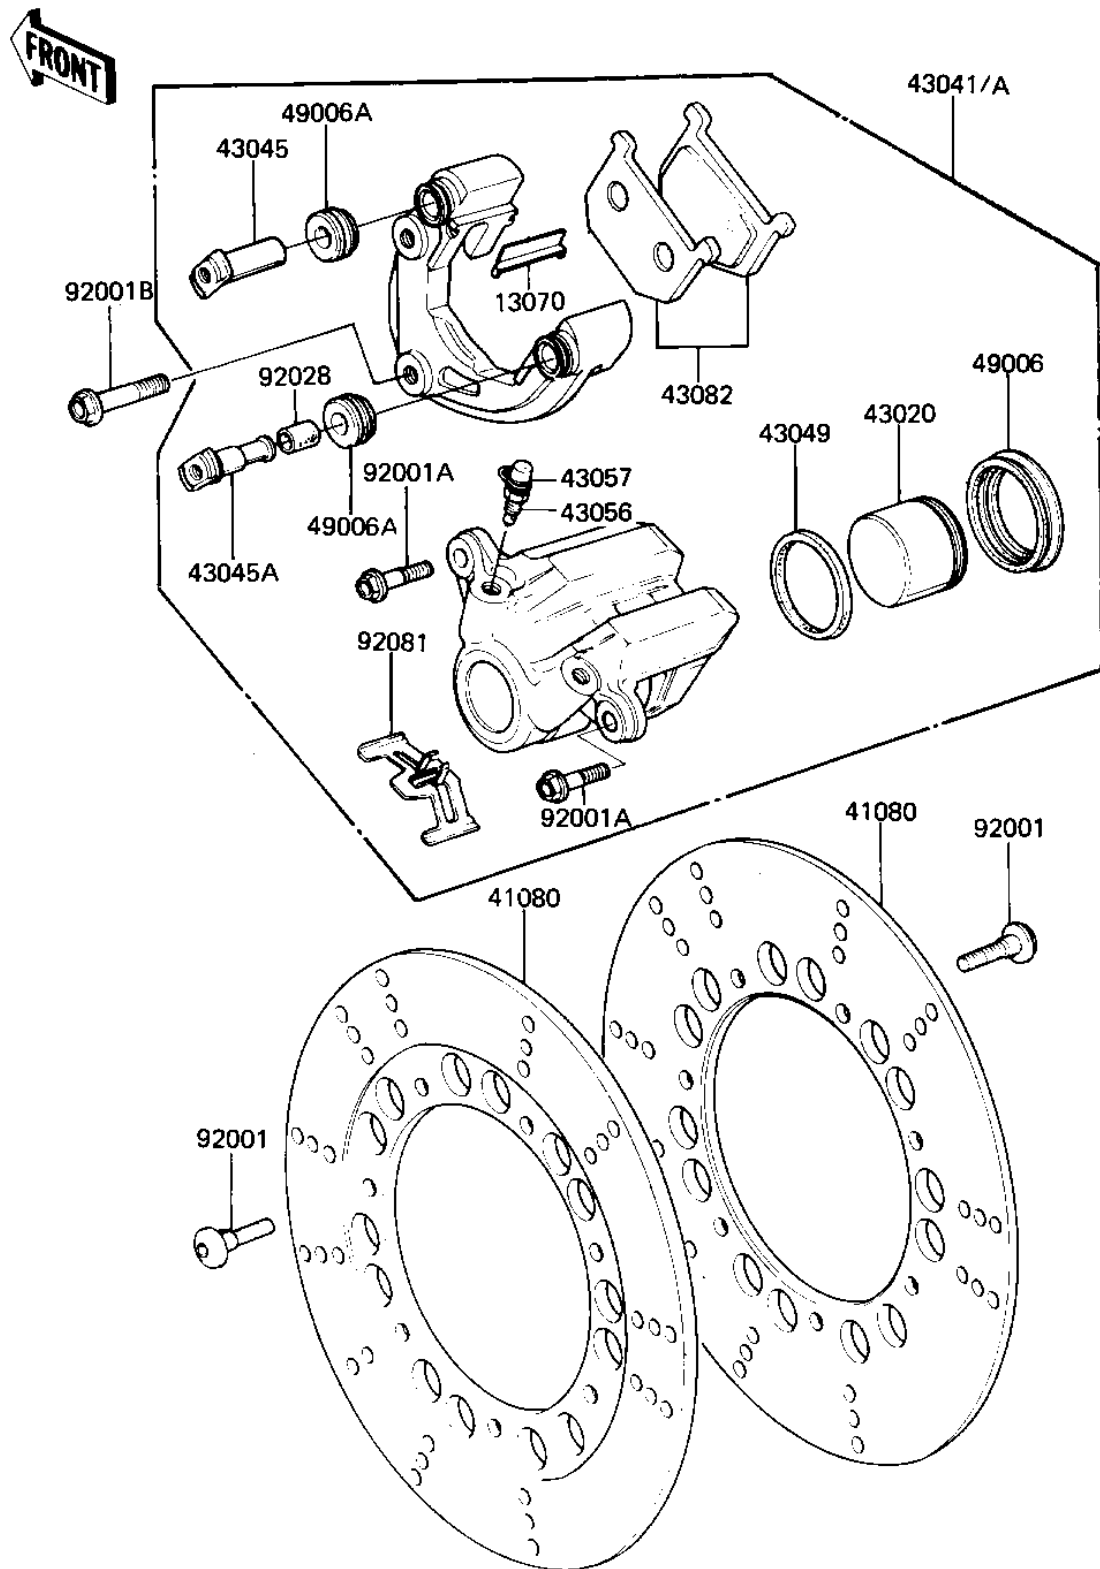

1981 LTD

PARTS DIAGRAM

FRONT BRAKE

1981 LTD

PARTS LIST FRONT BRAKE

ITEM NAME	PART NUMBER	QUANTITY
GUIDE,PAD (Ref # 13070)	13070-1026	4
DISC,FR,SILVER (Ref # 41080)	41080-1127	2
PISTON-COMP-BRAKE (Ref # 43020)	43020-1096	2
CALIPER ASSY,FR BRAK (Ref # 43041)	43041-1039	1
CALIPER ASSY,FR BRAK (Ref # 43041A)	43041-1040	1
SHAFT,CALIPER (Ref # 43045)	43045-1007	2
SHAFT,CALIPER (Ref # 43045A)	43045-1008	2
RING,PISTON SEAL (Ref # 43049)	43049-002	2
BREEDER (Ref # 43056)	43056-003	2
CAP,BREEDER (Ref # 43057)	43057-003	2
PAD SET,FRONT BRAKE (Ref # 43082)	43082-1007	2
DUST SEAL,PISTON (Ref # 49006)	49006-1043	2
DUST SEAL (Ref # 49006A)	49006-1044	4
BOLT,SOCKET,8X30 (Ref # 92001)	92001-1951	14
BOLT,FLANGED,8X25,BL (Ref # 92001A)	92001-1510	4
BOLT,FLANGED,10X41 (Ref # 92001B)	92001-1355	4
BUSHING,SHAFT CALIPE (Ref # 92028)	92028-1090	2
SPRING,PAD (Ref # 92081)	92081-1229	2