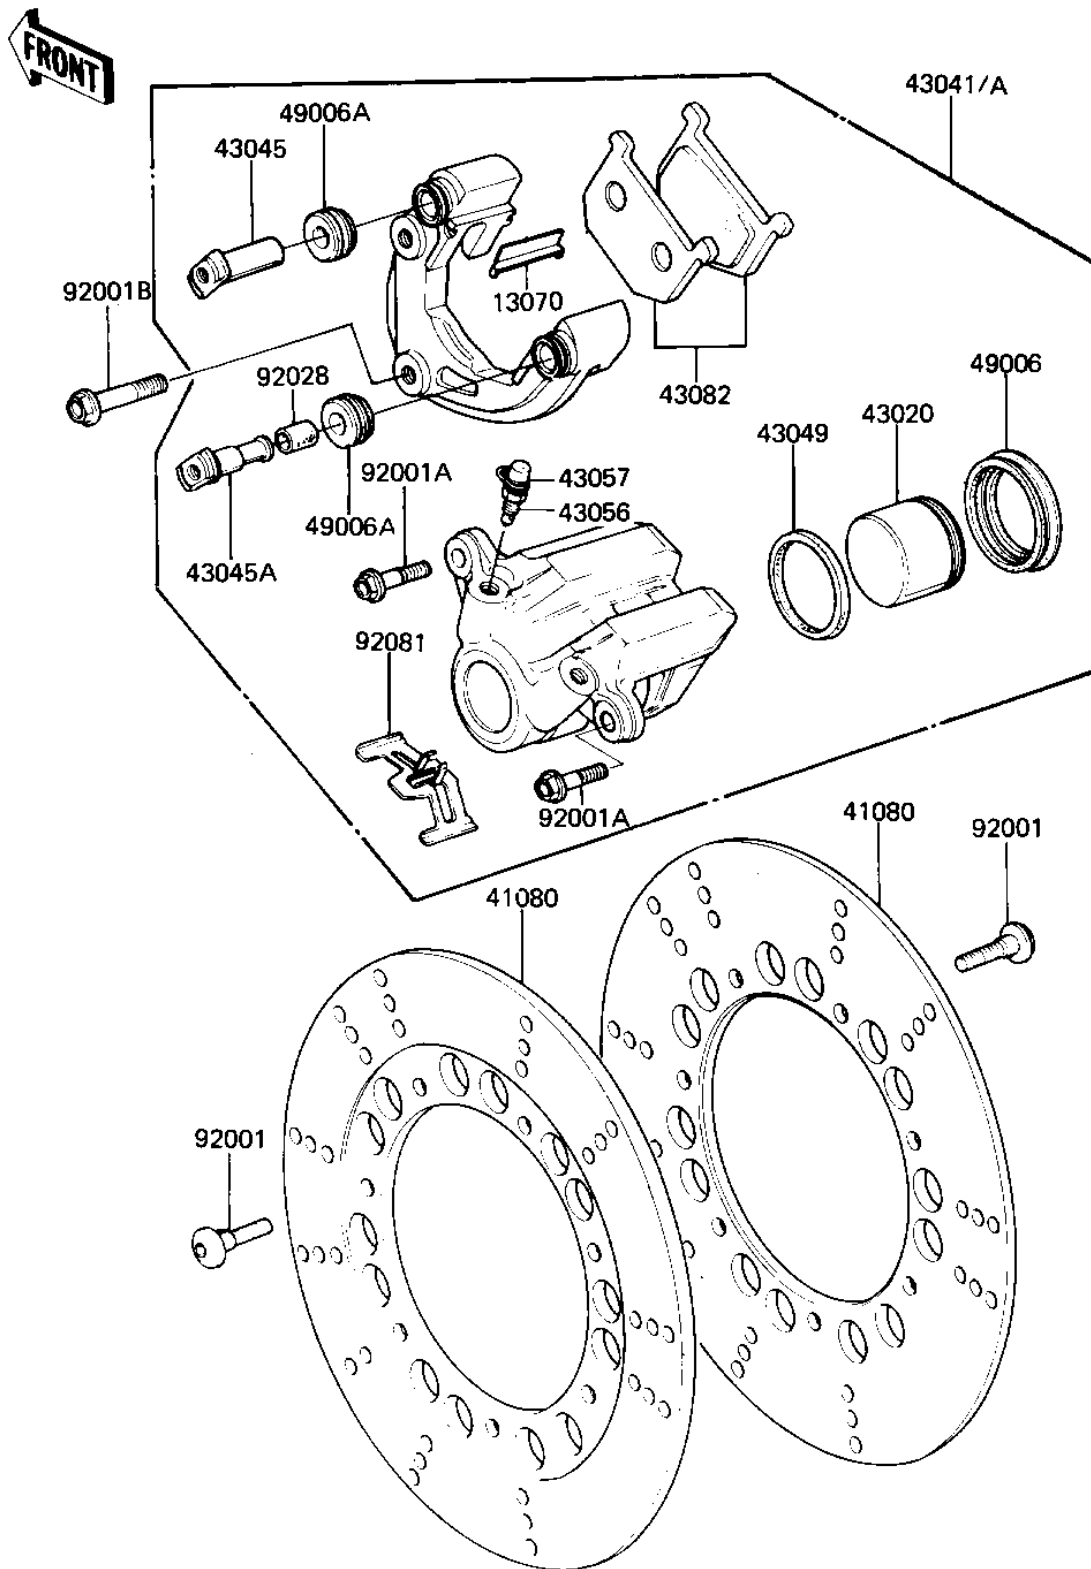

1981 LTD

PARTS DIAGRAM

FRONT BRAKE

1981 LTD

PARTS LIST FRONT BRAKE

ITEM NAME	PART NUMBER	QUANTITY
GUIDE,PAD (Ref # 13070)	13070-1026	4
DISC,FR,SILVER (Ref # 41080)	41080-1127	2
PISTON-COMP-BRAKE (Ref # 43020)	43020-1096	2
CALIPER ASSY,FR BRAK (Ref # 43041)	43041-1039	1
CALIPER ASSY,FR BRAK (Ref # 43041A)	43041-1040	1
SHAFT,CALIPER (Ref # 43045)	43045-1007	2
SHAFT,CALIPER (Ref # 43045A)	43045-1008	2
RING,PISTON SEAL (Ref # 43049)	43049-002	2
BREEDER (Ref # 43056)	43056-003	2
CAP,BREEDER (Ref # 43057)	43057-003	2
PAD SET,FRONT BRAKE (Ref # 43082)	43082-1007	2
DUST SEAL,PISTON (Ref # 49006)	49006-1043	2
DUST SEAL (Ref # 49006A)	49006-1044	4
BOLT,SOCKET,8X30 (Ref # 92001)	92001-1951	14
BOLT,FLANGED,8X25,BL (Ref # 92001A)	92001-1510	4
BOLT,FLANGED,10X41 (Ref # 92001B)	92001-1355	4
BUSHING,SHAFT CALIPE (Ref # 92028)	92028-1090	2
SPRING,PAD (Ref # 92081)	92081-1229	2