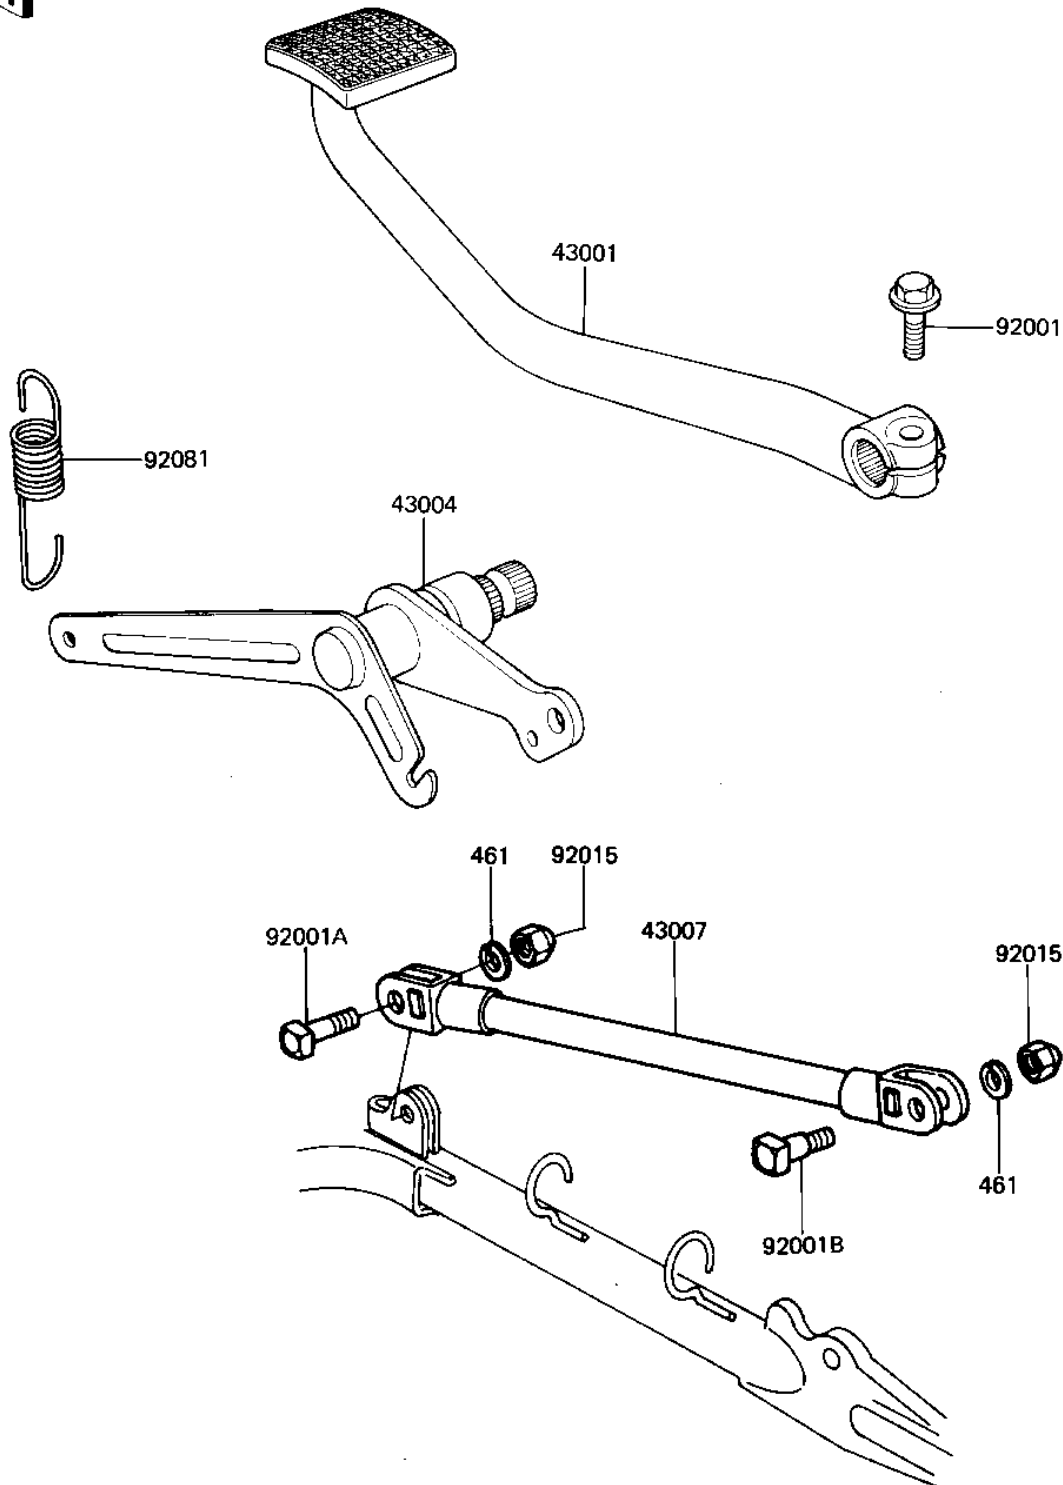

## PARTS DIAGRAM

### BRAKE PEDAL/TORQUE LINK

F2260-0011

## PARTS LIST

### BRAKE PEDAL/TORQUE LINK

**Kawasaki**

Let the Good Times Roll®

**ITEM NAME**

**PART NUMBER**

**QUANTITY**

---