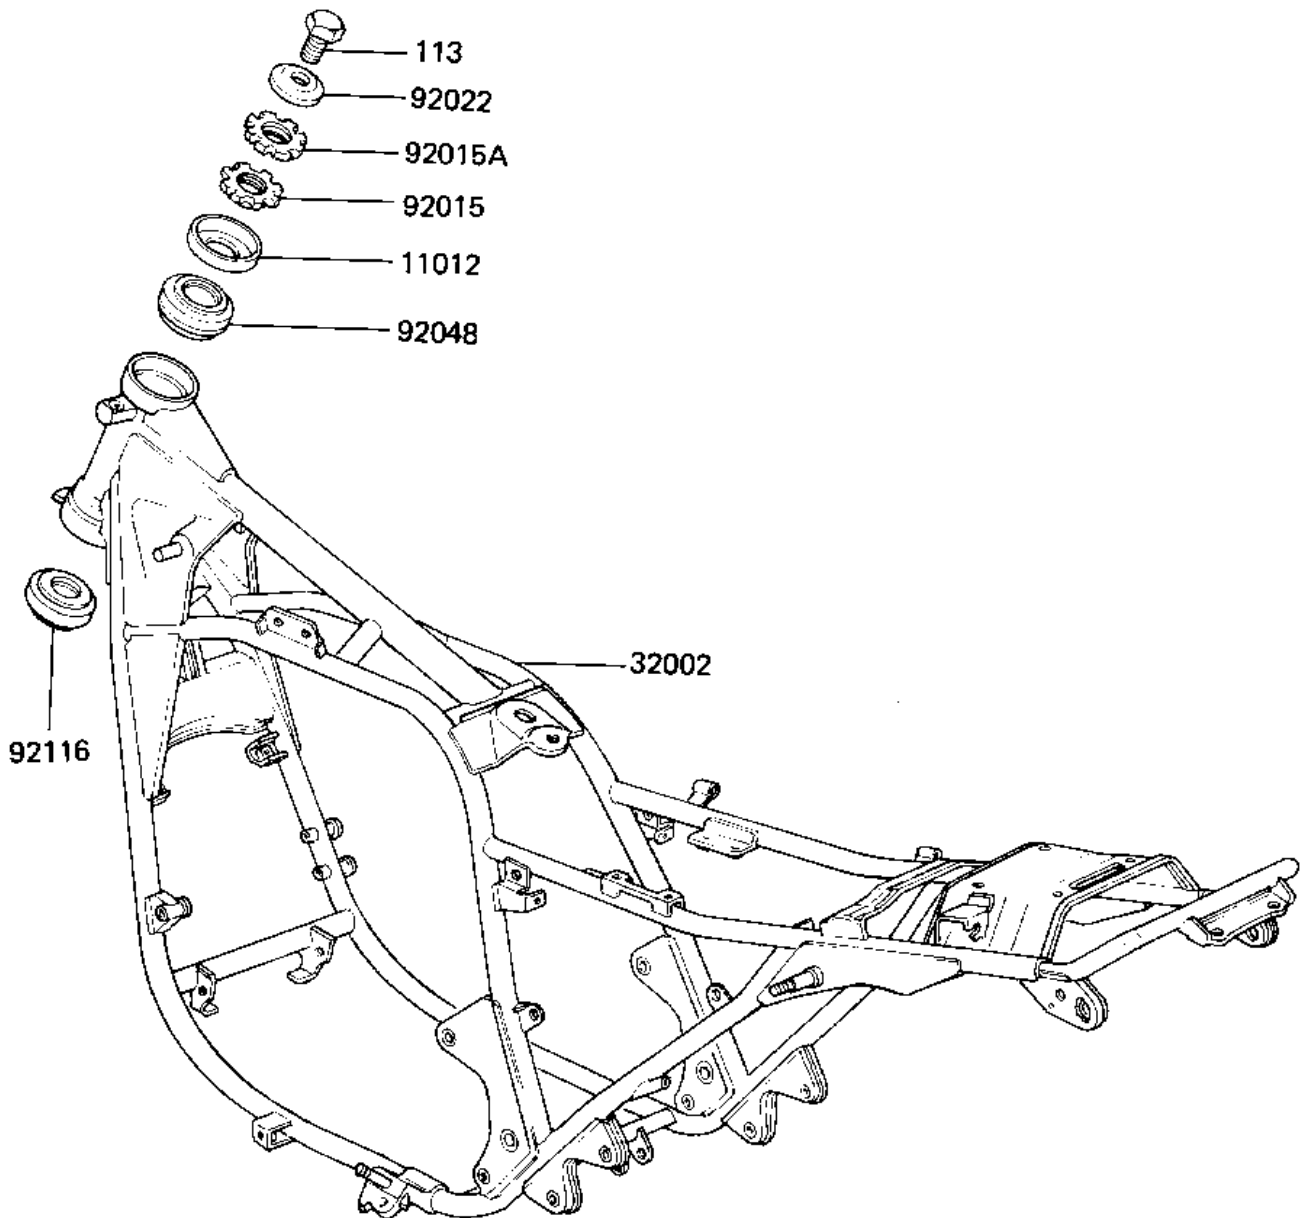

## PARTS DIAGRAM

### FRAME

F2120-0011

## PARTS LIST

### FRAME

ITEM NAME	PART NUMBER	QUANTITY
CAP,STEERING STEM (Ref # 11012)	46098-017	1
FRAME-COMP (Ref # 32002)	32002-1200	1
NUT (Ref # 92015)	92015-1128	1
NUT (Ref # 92015A)	92015-1129	1
WASHER (Ref # 92022)	92022-1229	1
BEARING,STEERING STE (Ref # 92048)	92047-017	1
BRG,ROLLER,HR320/28X (Ref # 92116)	92116-1009	1
BOLT-SMALL-FINE (Ref # 113)	113G1425	1