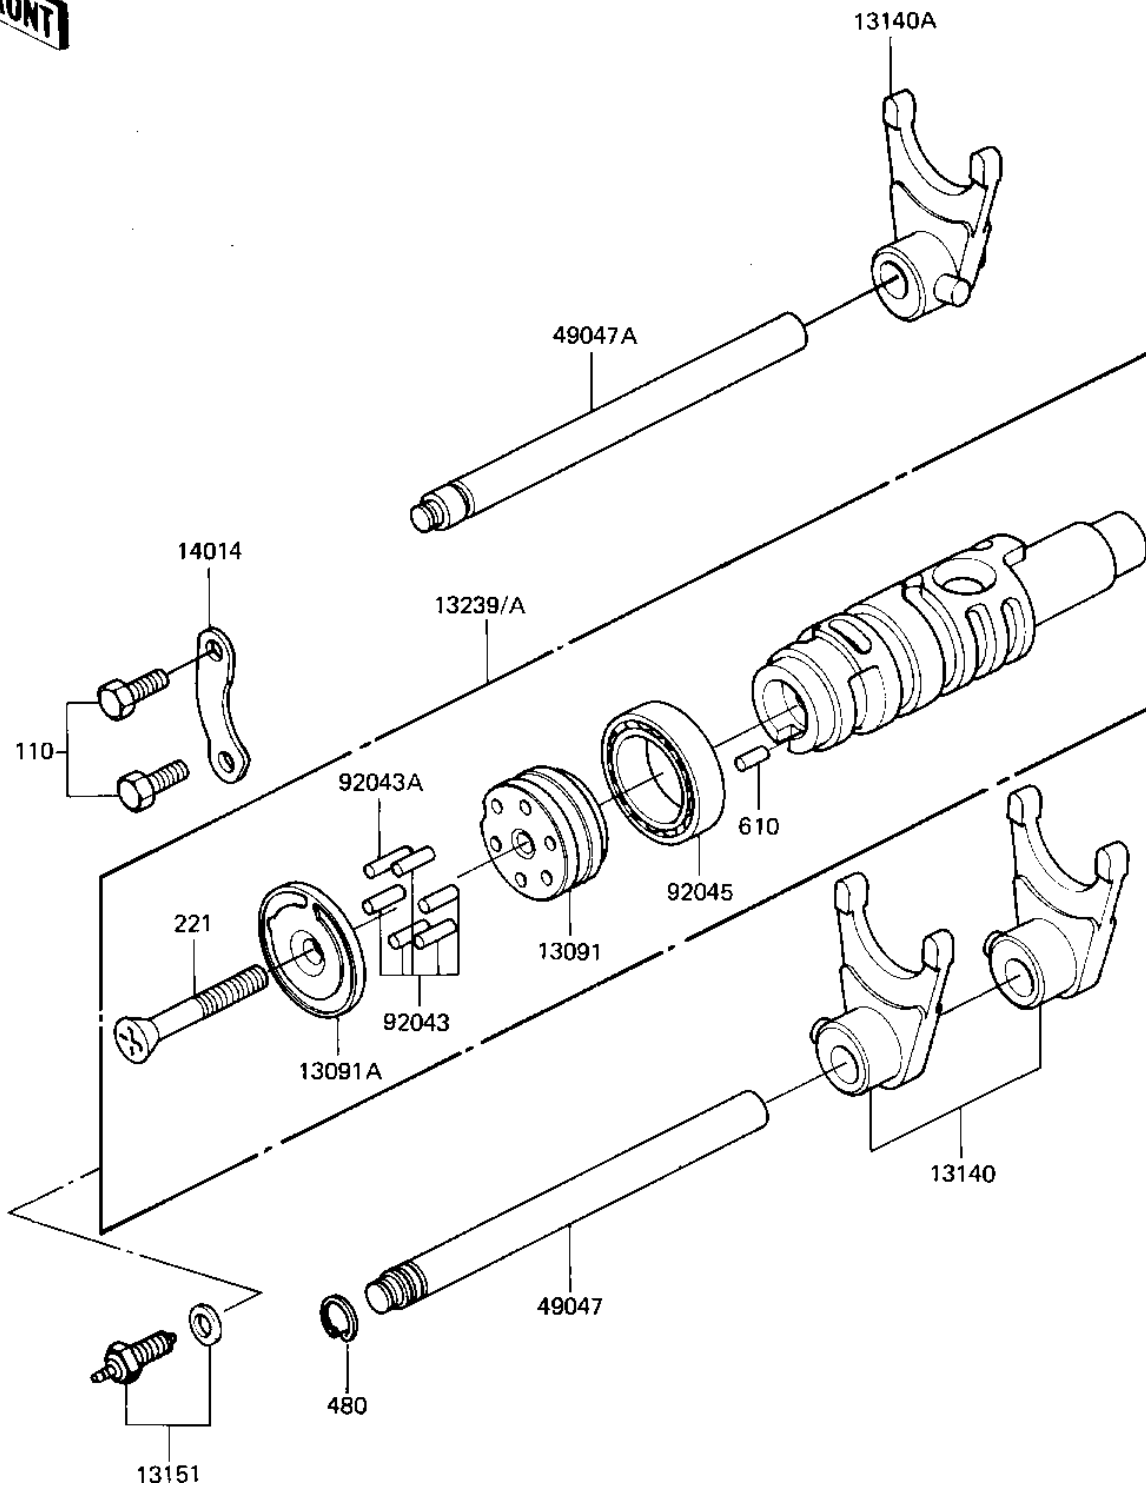

## PARTS DIAGRAM

### GEAR CHANGE DRUM

E1362-0022

## PARTS LIST