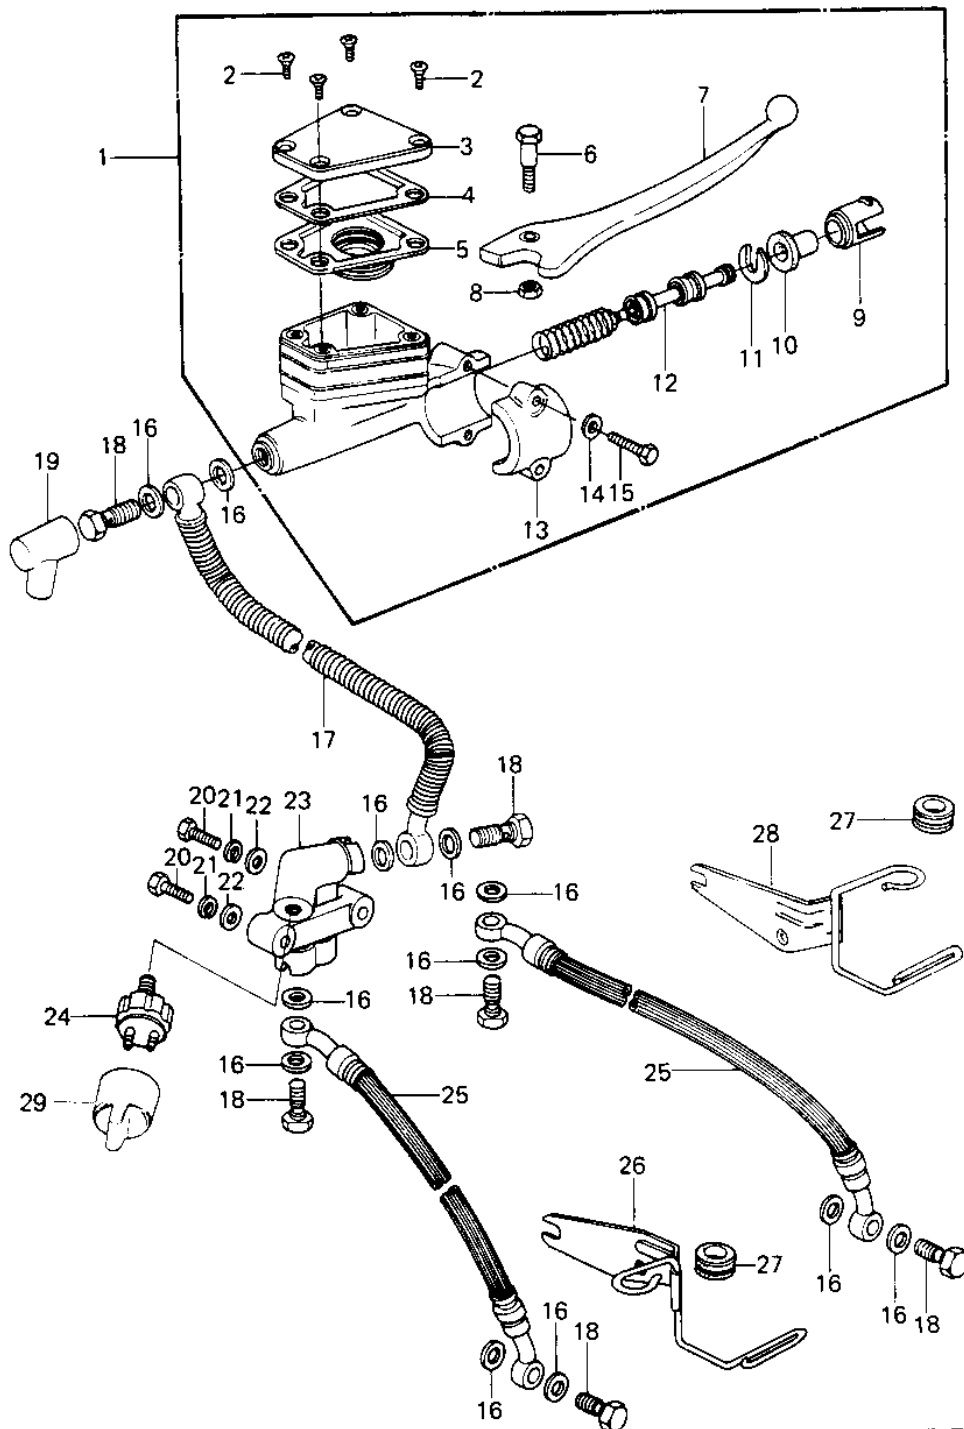

1978 Police 1000

PARTS DIAGRAM

FRONT MASTER CYLINDER (KZ1000-C1A)

KZ 100

1978 Police 1000

PARTS LIST

FRONT MASTER CYLINDER (KZ1000-C1A)

ITEM NAME	PART NUMBER	QUANTITY
-----------	-------------	----------
