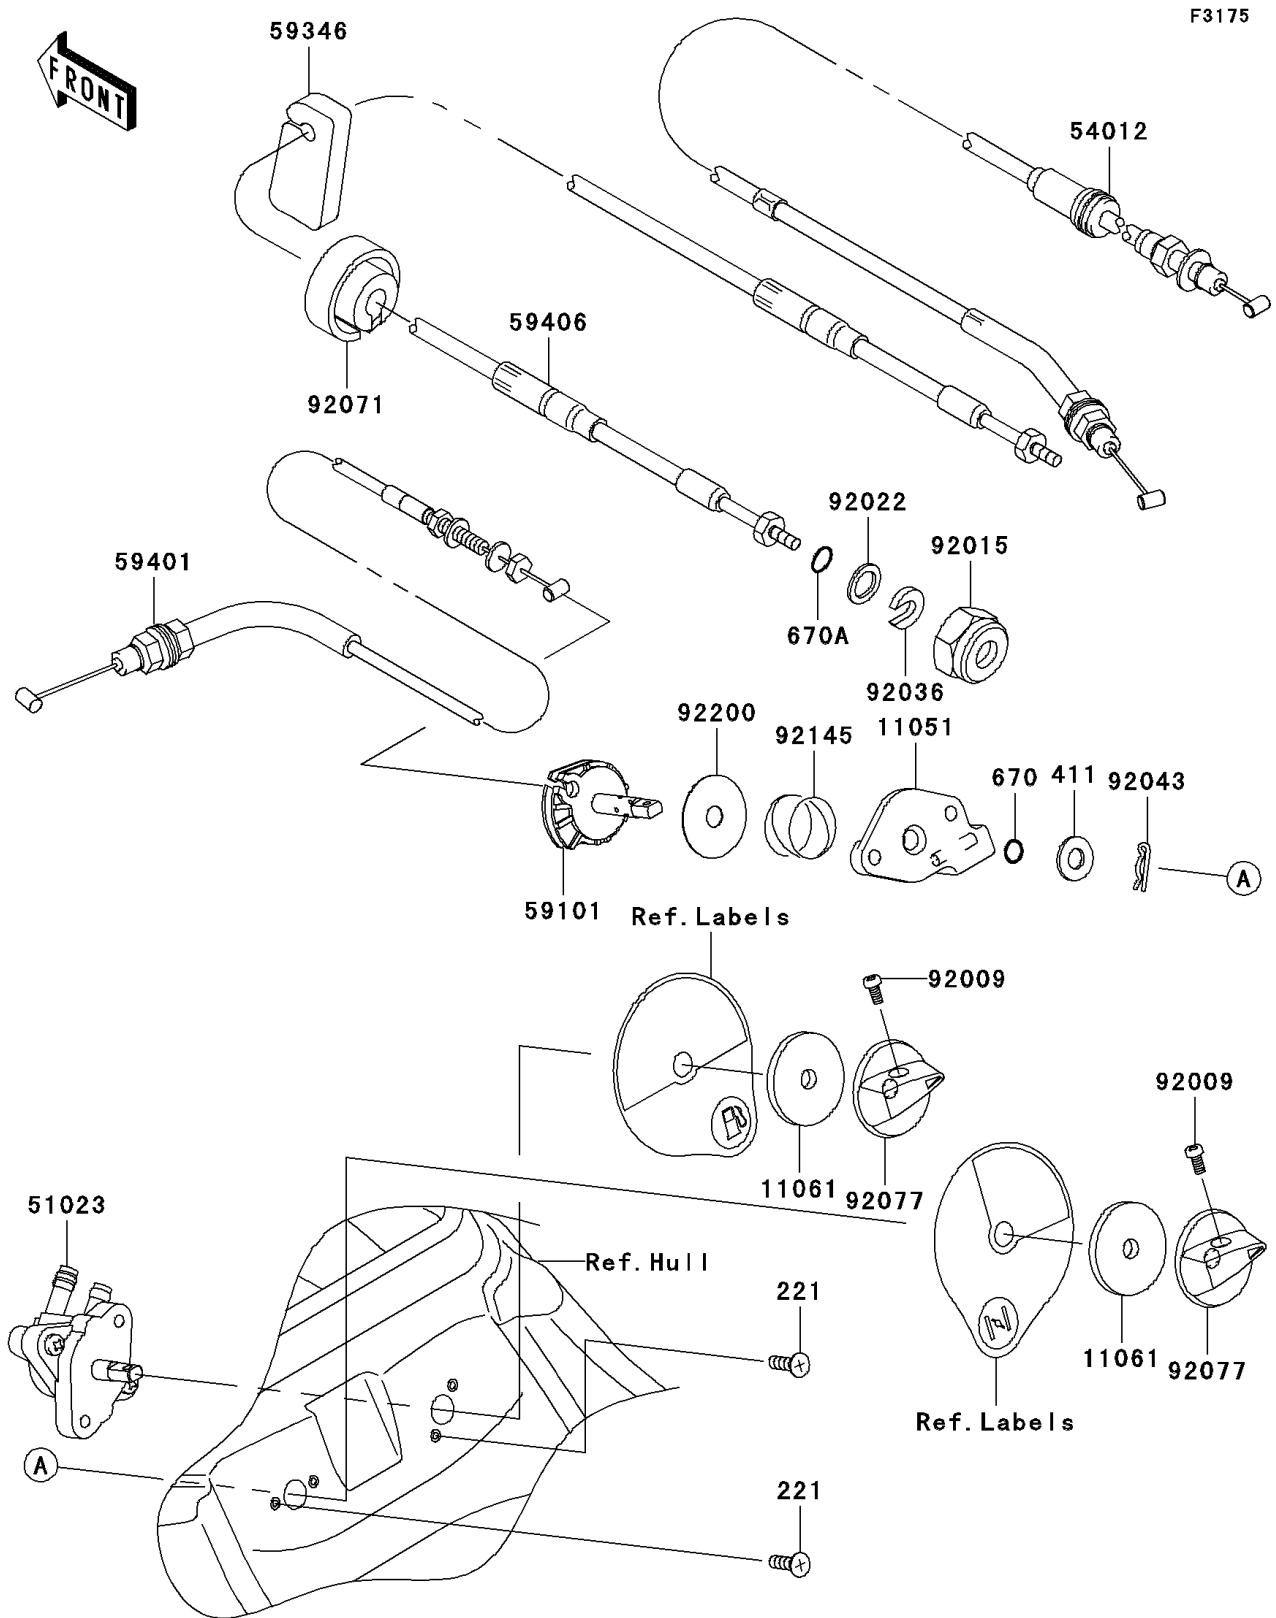

2004 800 SX-R

PARTS DIAGRAM

Cables