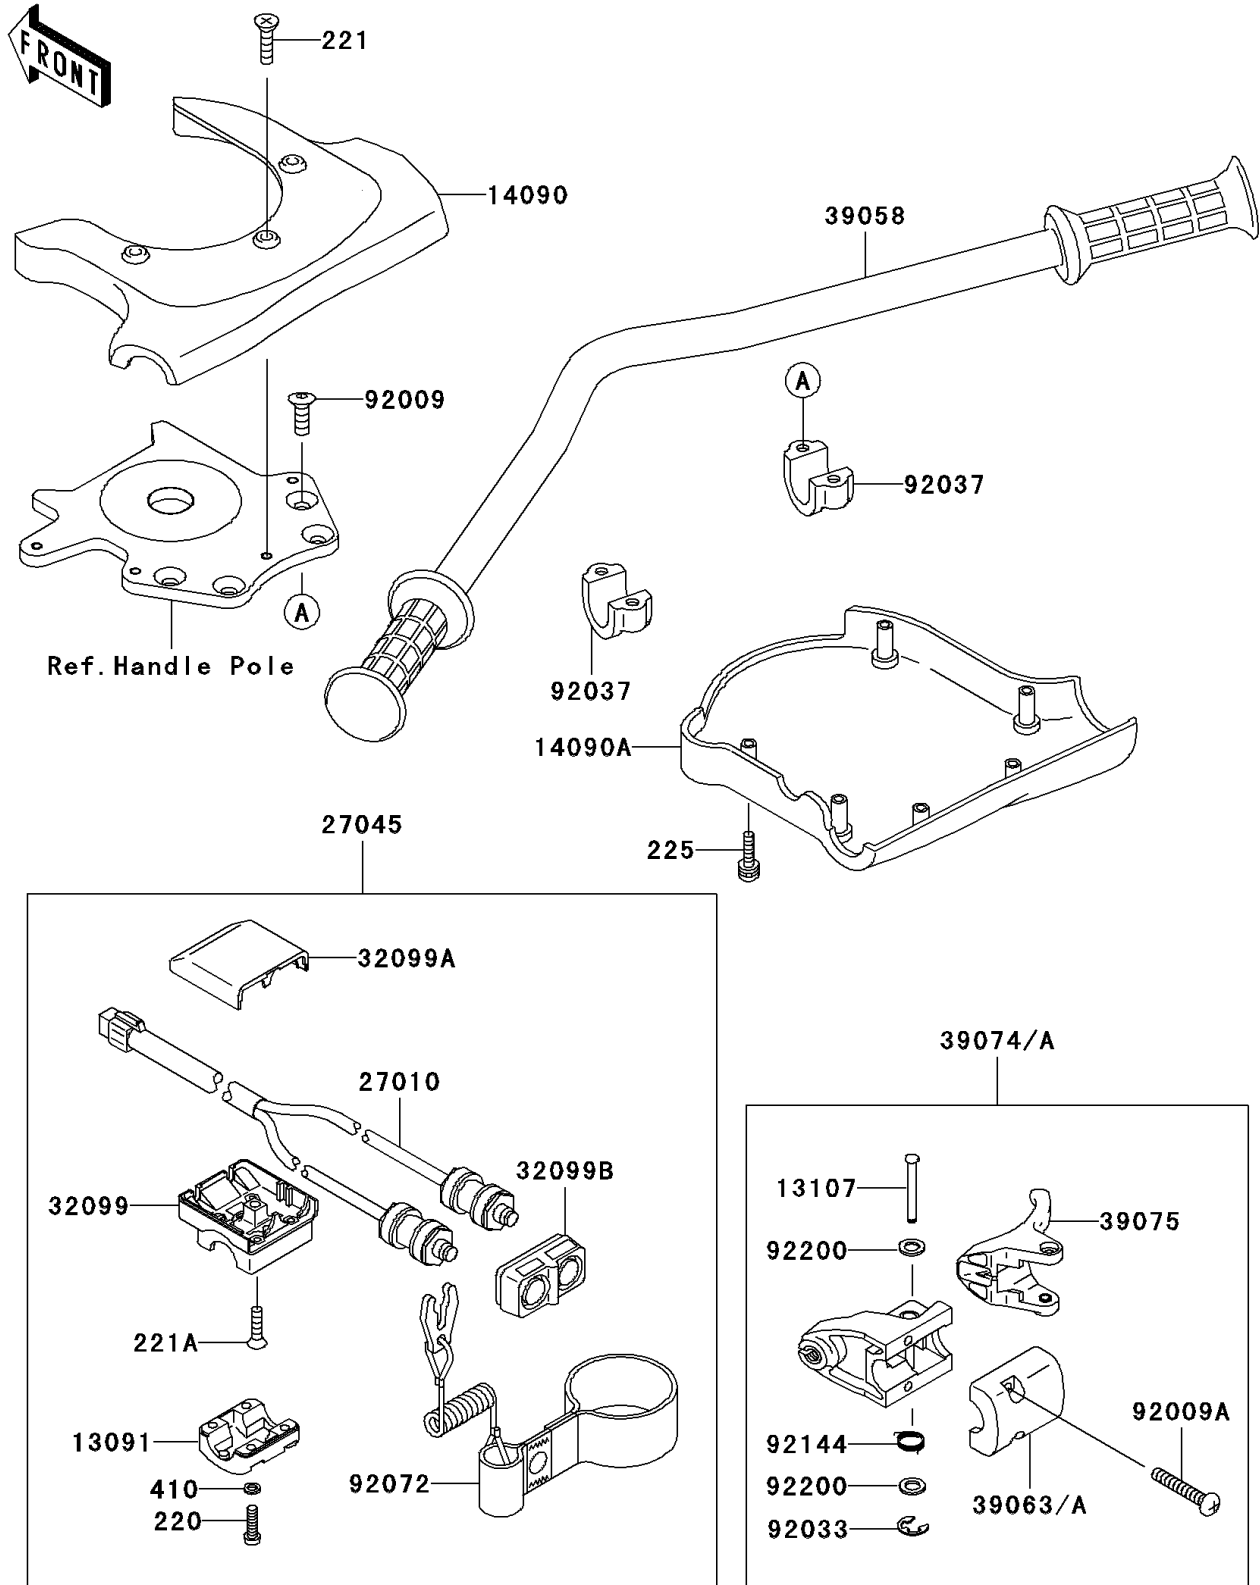

2005 800 SX-R

PARTS DIAGRAM

Handlebar

F3172

2005 800 SX-R

PARTS LIST

Handlebar

ITEM NAME

PART NUMBER

QUANTITY
