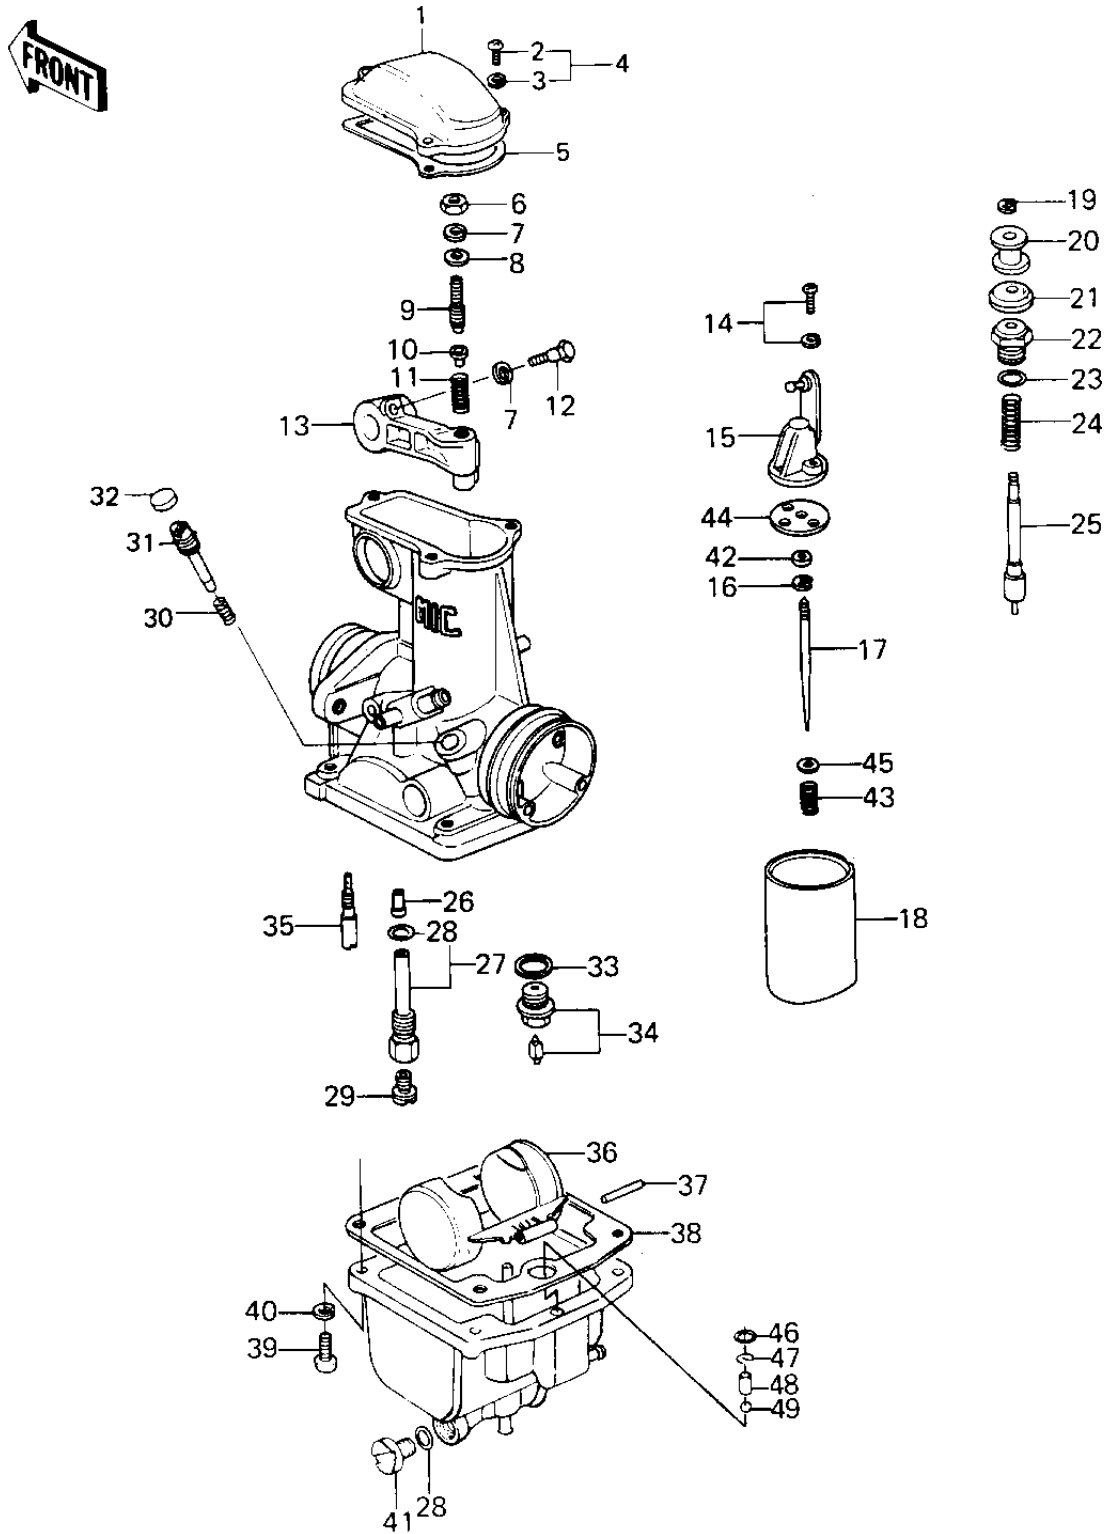

1979 KZ1000 LTD

PARTS DIAGRAM

CARBURETOR PARTS (KZ1000-B4)

1979 KZ1000 LTD

PARTS LIST

CARBURETOR PARTS (KZ1000-B4)

ITEM NAME

PART NUMBER

QUANTITY
