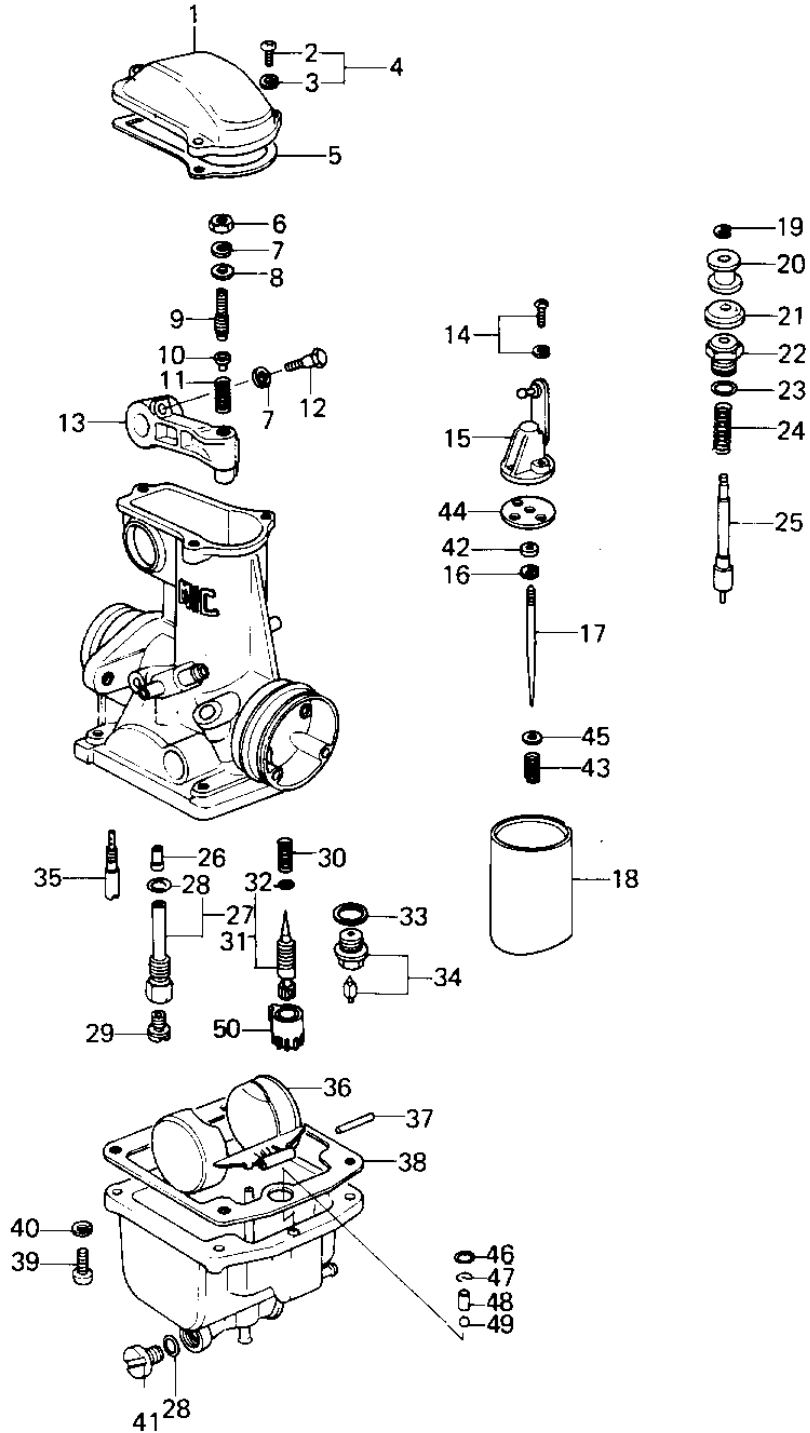

1979 KZ1000 LTD

PARTS DIAGRAM

CARBURETOR PARTS (KZ1000-B3)

1979 KZ1000 LTD

PARTS LIST

CARBURETOR PARTS (KZ1000-B3)

ITEM NAME

PART NUMBER

QUANTITY
