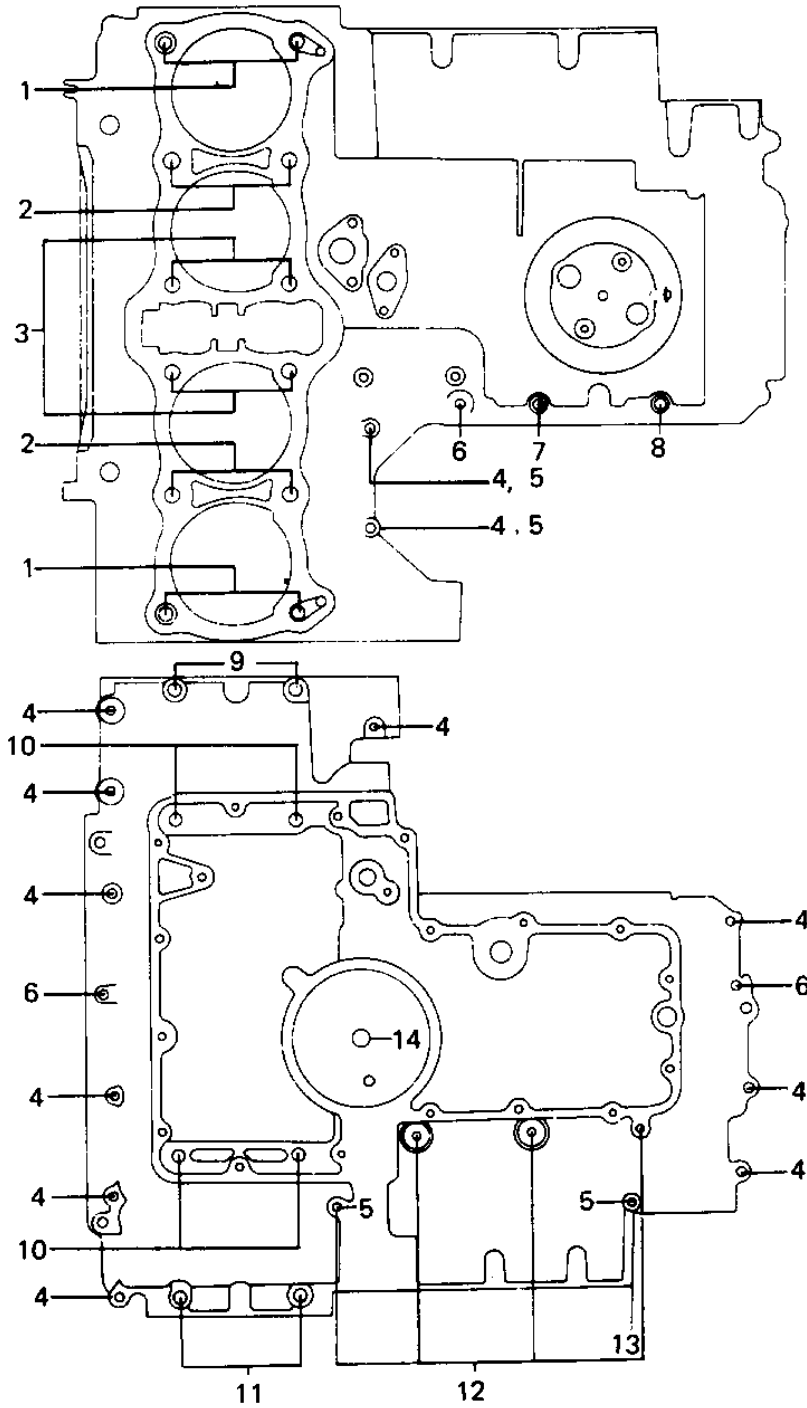

1979 KZ1000 LTD

PARTS DIAGRAM

CRANKCASE BOLT & STUD PATTERN ('79-'80 B)

1979 KZ1000 LTD

PARTS LIST

CRANKCASE BOLT & STUD PATTERN ('79-'80 B

| ITEM NAME | PART NUMBER | QUANTITY |
|-----------|-------------|----------|
|-----------|-------------|----------|
