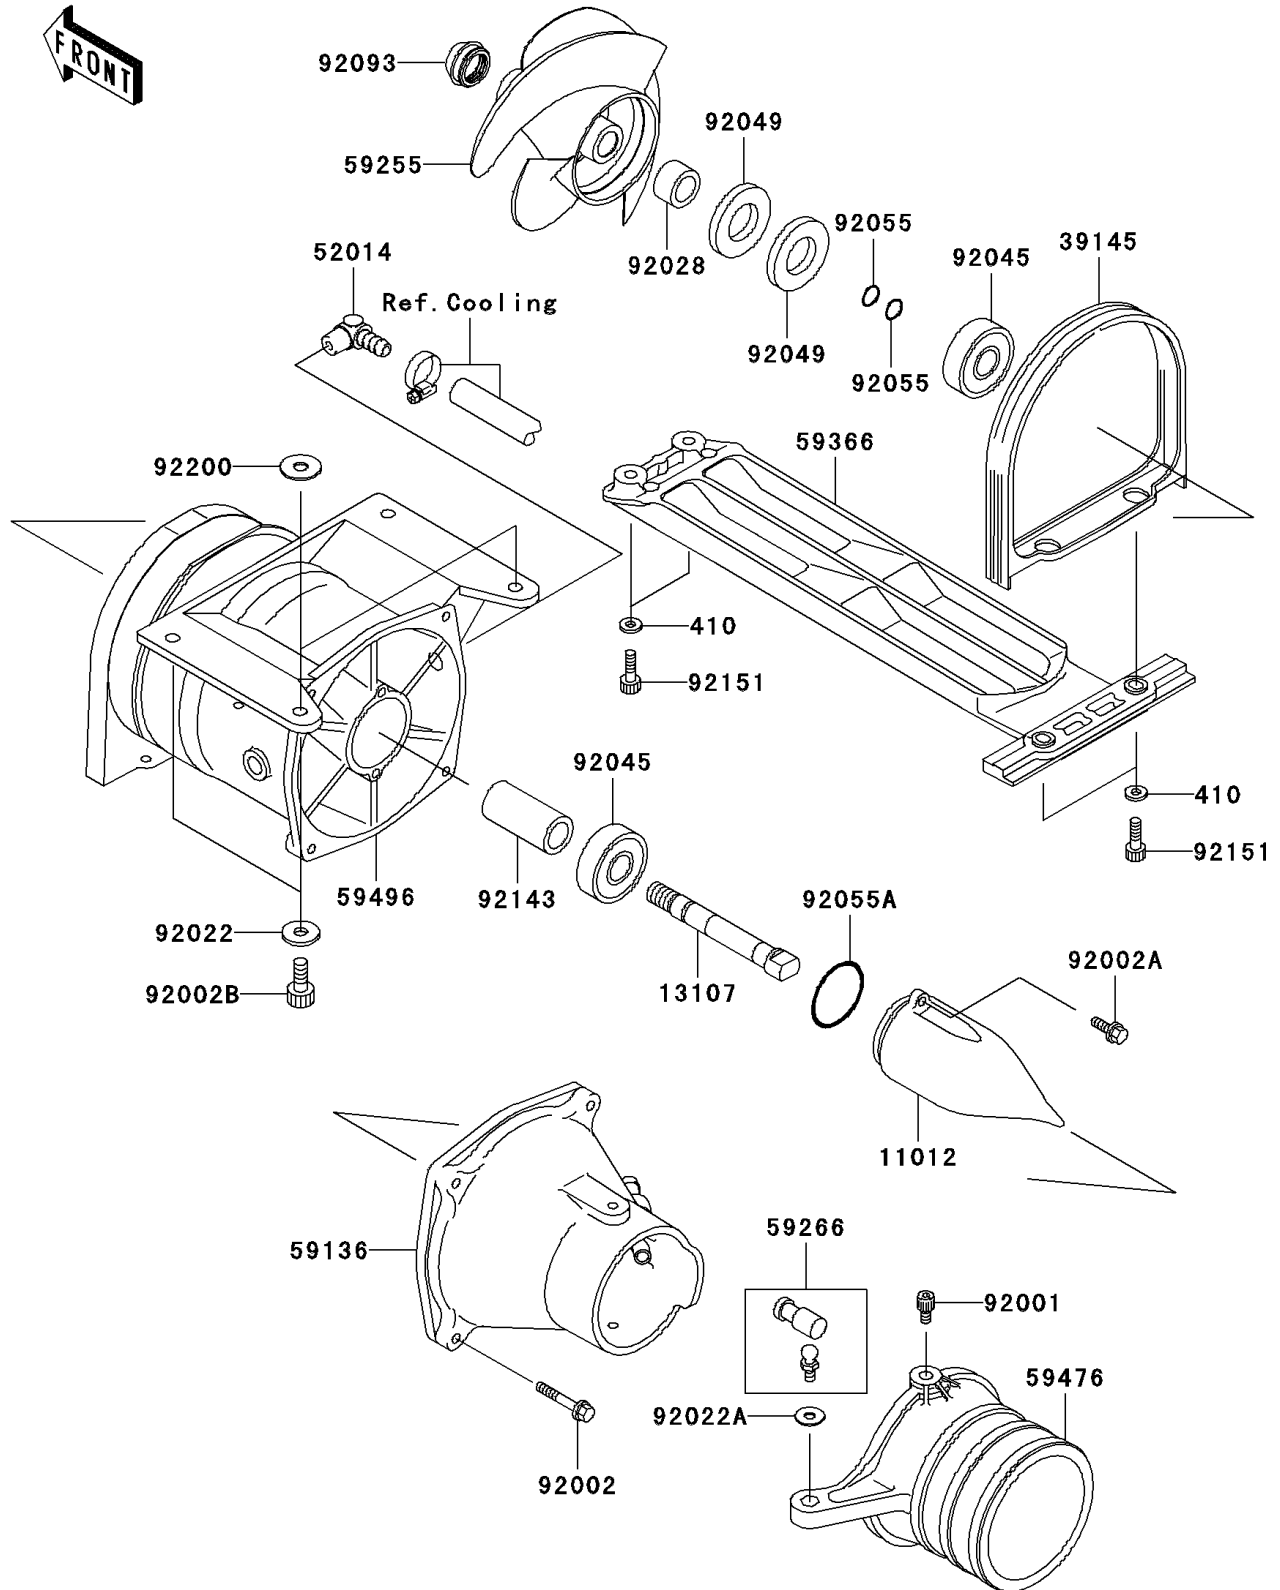

# 2004 800 SX-R

## PARTS DIAGRAM

### Jet Pump

E3191

## PARTS LIST