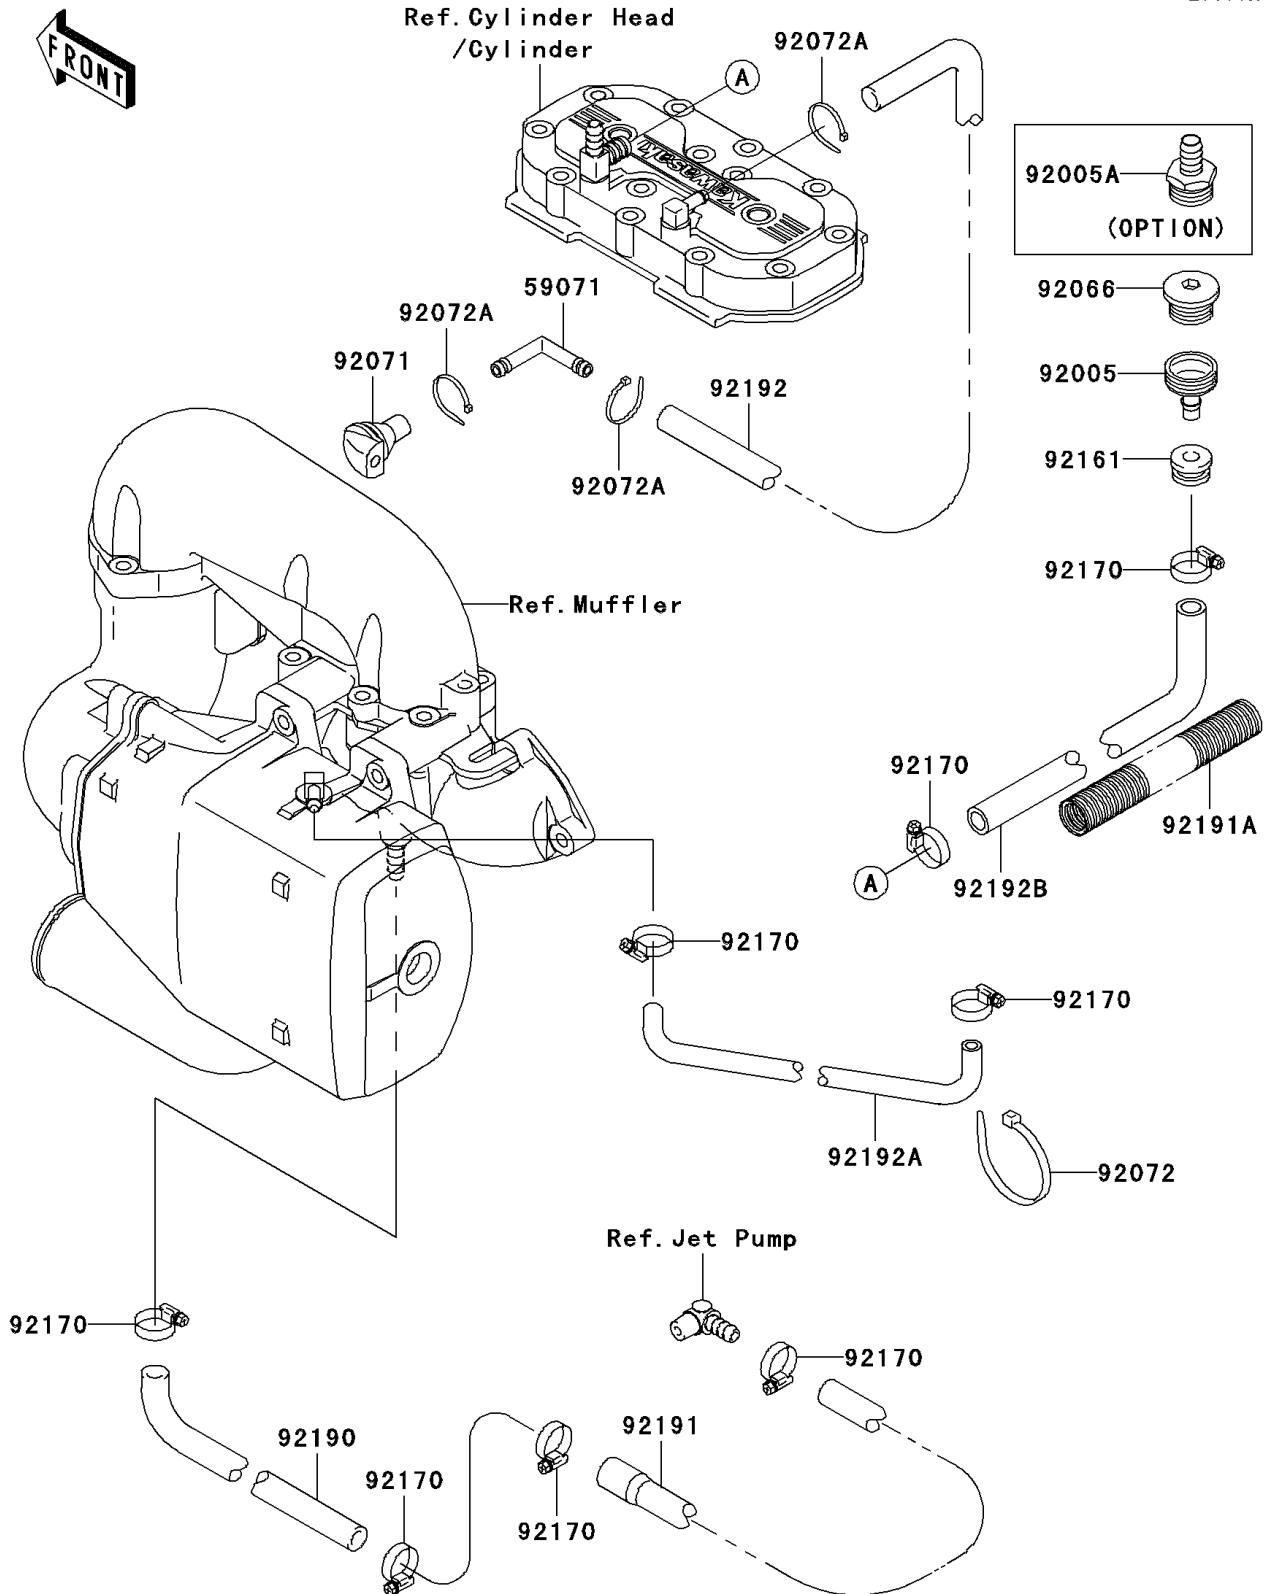

2005 800 SX-R

PARTS DIAGRAM

Cooling(A2/A3)

E3035A

2005 800 SX-R

PARTS LIST

Cooling(A2/A3)

ITEM NAME

PART NUMBER

QUANTITY
