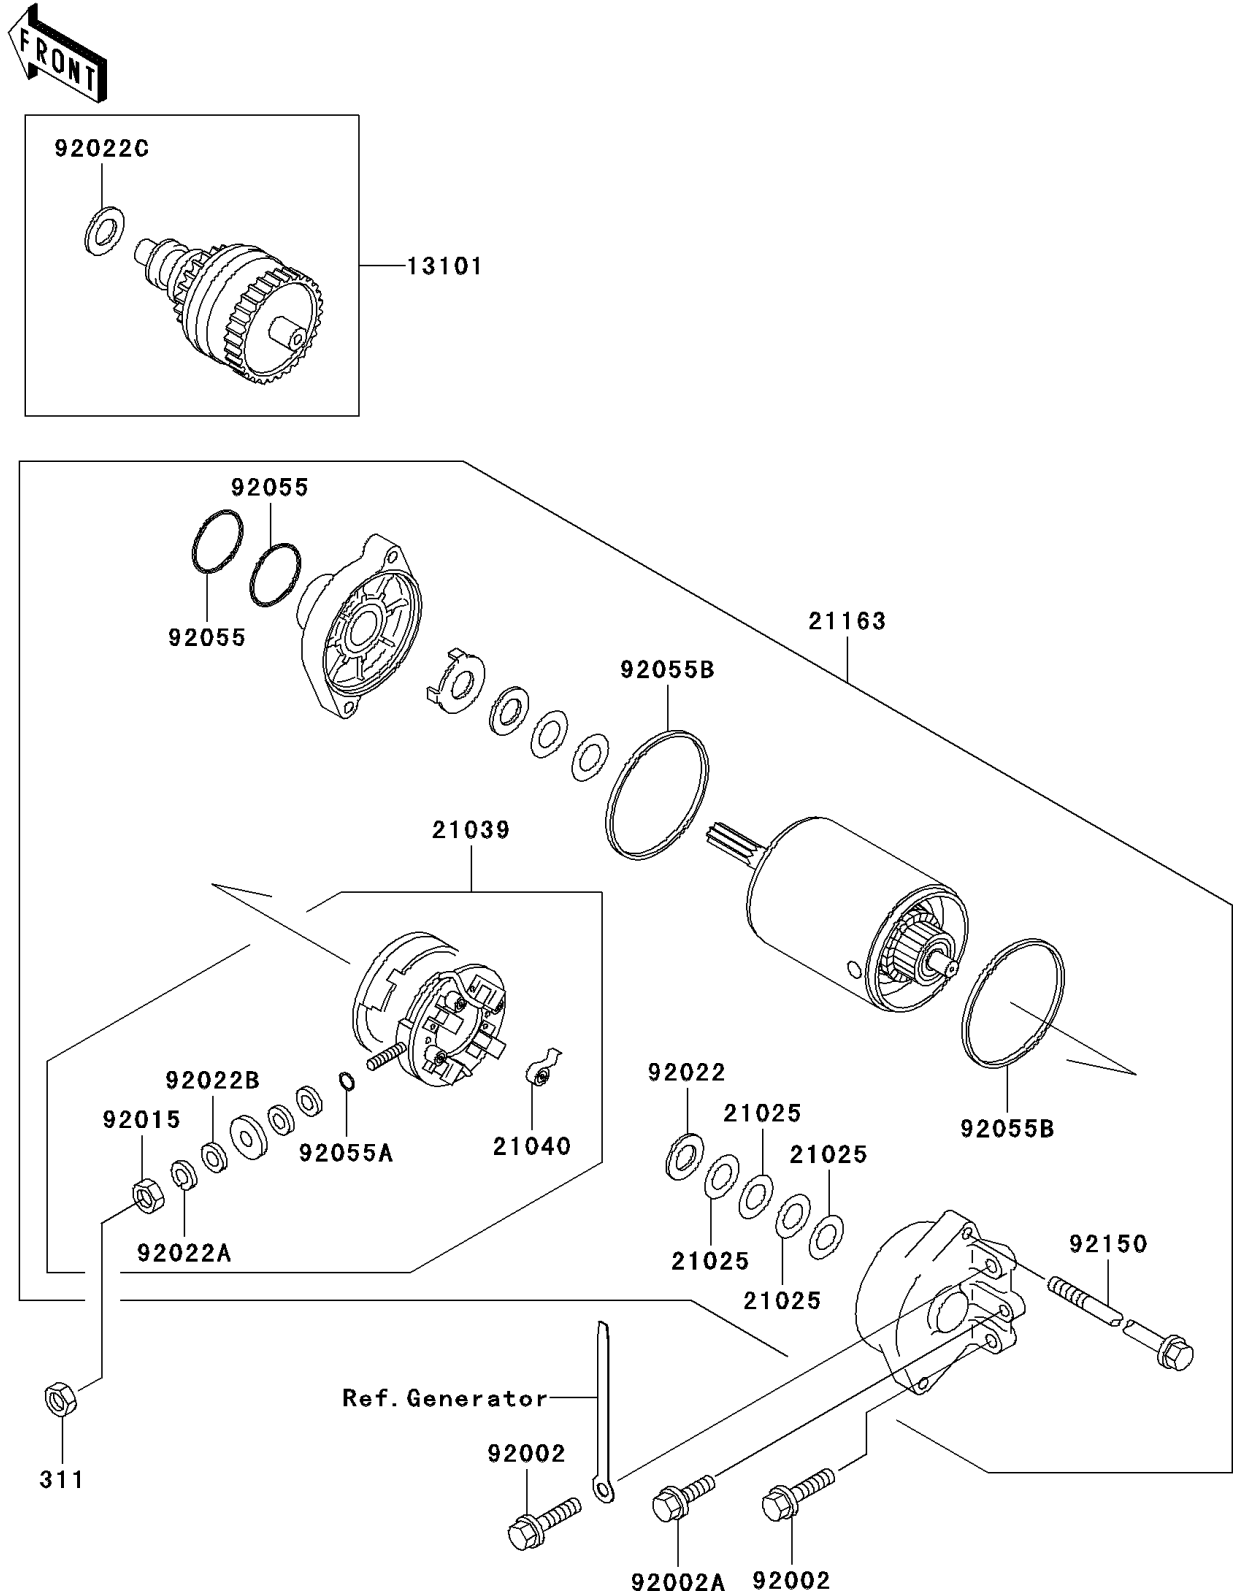

2005 800 SX-R

PARTS DIAGRAM

Starter Motor

E1840

2005 800 SX-R

PARTS LIST

Starter Motor

ITEM NAME	PART NUMBER	QUANTITY
-----------	-------------	----------
