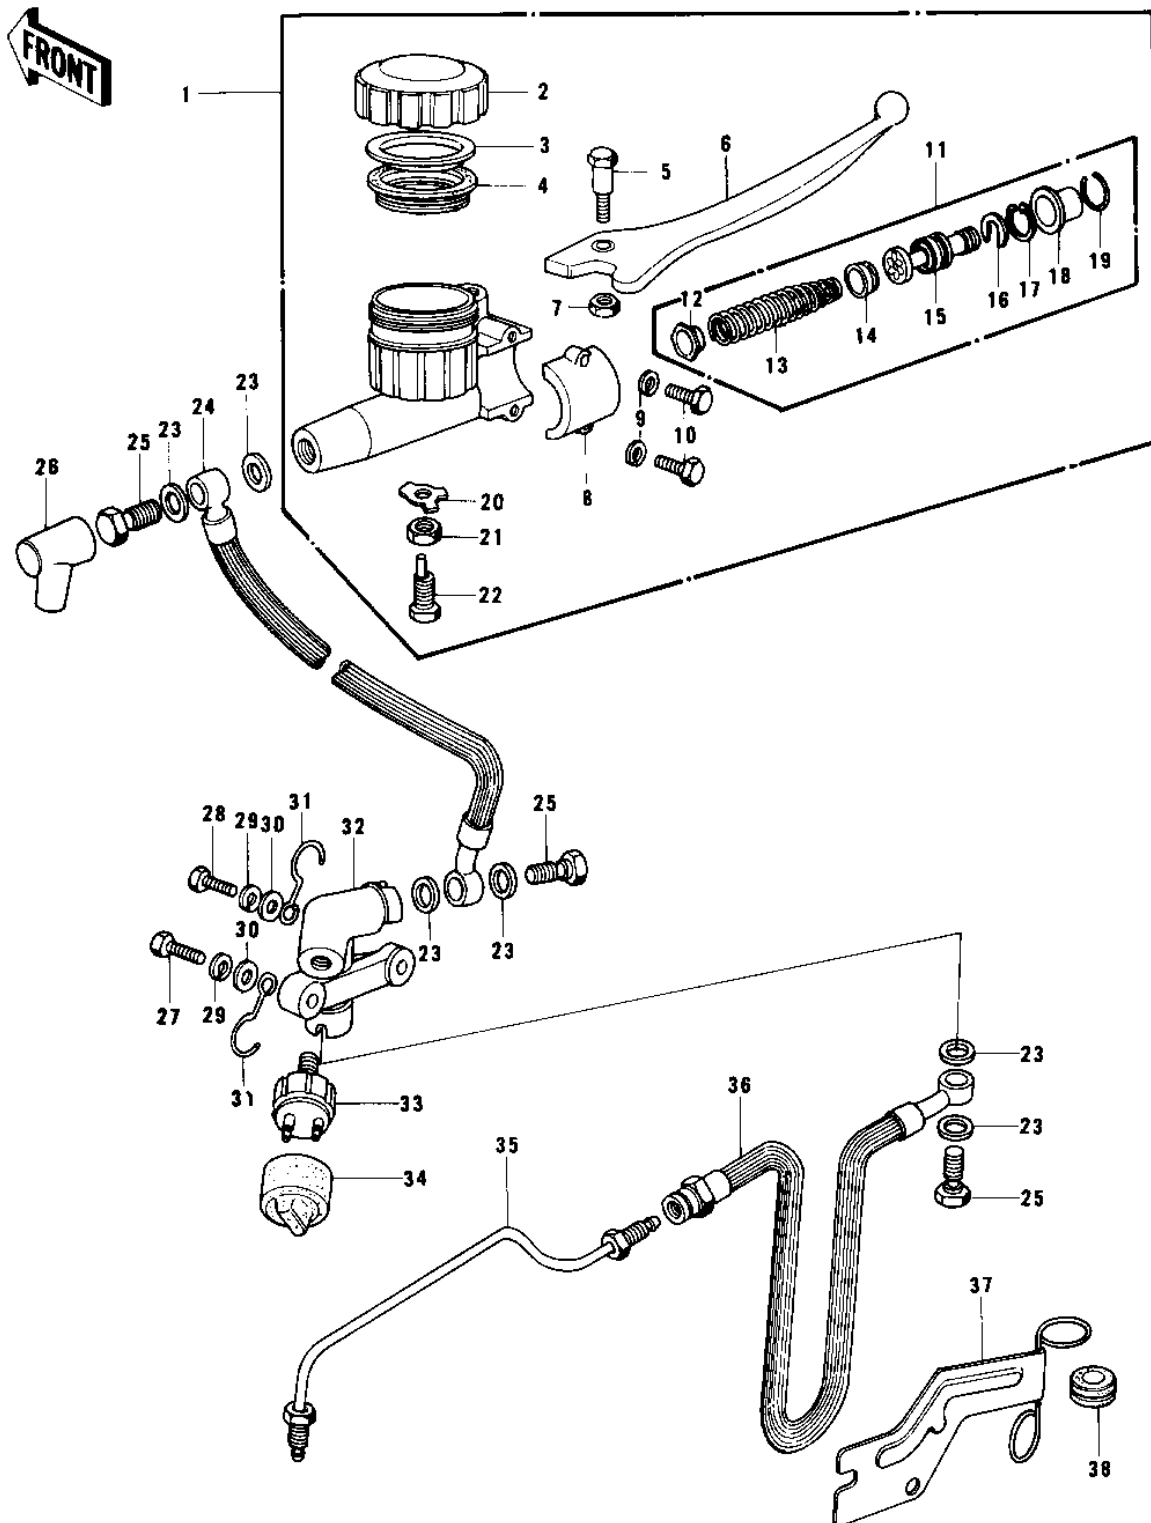

1978 KZ750-B3

PARTS DIAGRAM

FRONT MASTER CYLINDER (KZ750-B1/B2)

1978 KZ750-B3

PARTS LIST

FRONT MASTER CYLINDER (KZ750-B1/B2)

ITEM NAME	PART NUMBER	QUANTITY
-----------	-------------	----------
