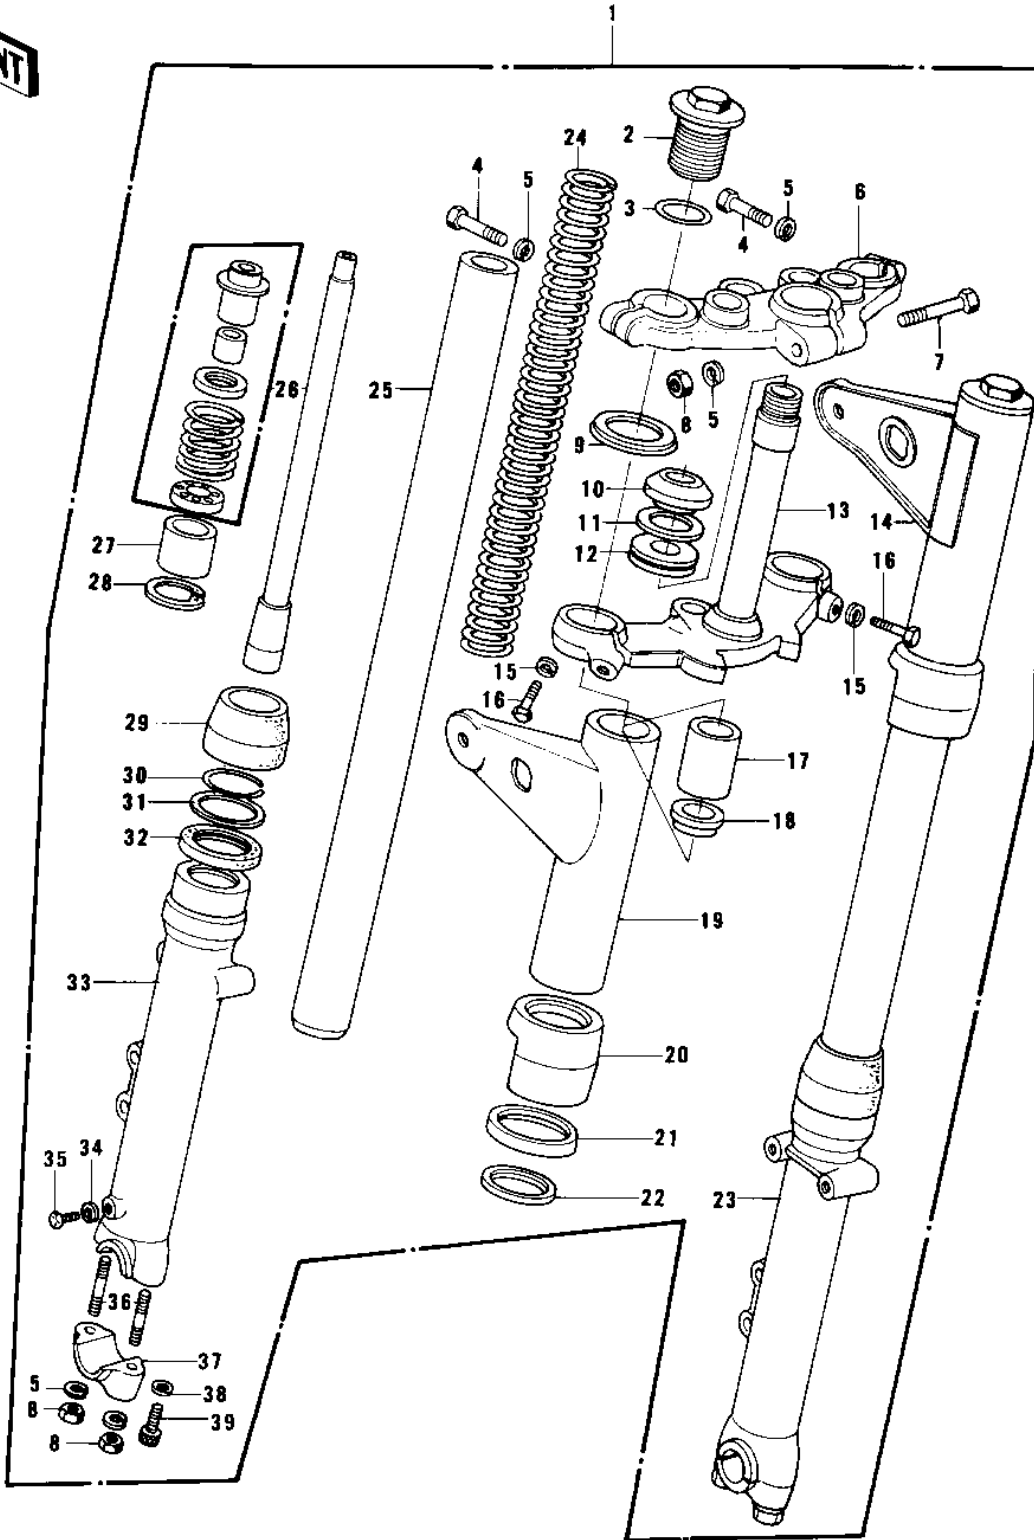

1978 KZ750-B3

PARTS DIAGRAM

FRONT FORK (KZ750-B1/B2)

KZ75

1978 KZ750-B3

PARTS LIST

FRONT FORK (KZ750-B1/B2)

ITEM NAME

PART NUMBER

QUANTITY
