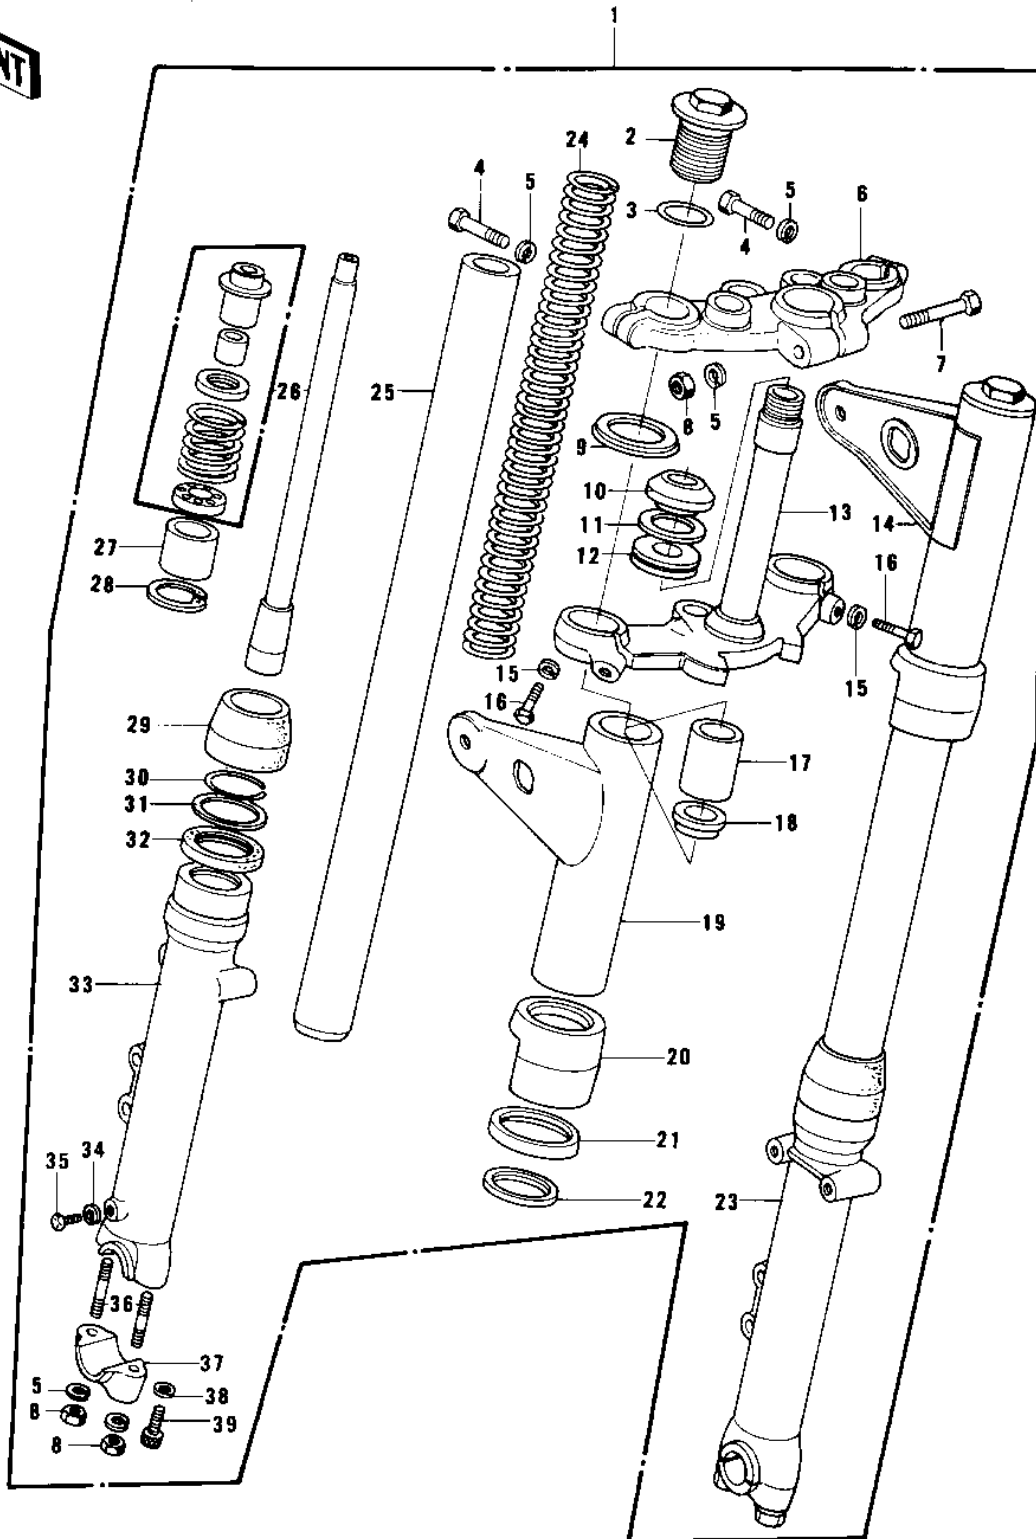

1977 KZ750-B2

PARTS DIAGRAM

FRONT FORK (KZ750-B1/B2)

KZ75

1977 KZ750-B2

PARTS LIST

FRONT FORK (KZ750-B1/B2)

ITEM NAME

PART NUMBER

QUANTITY
