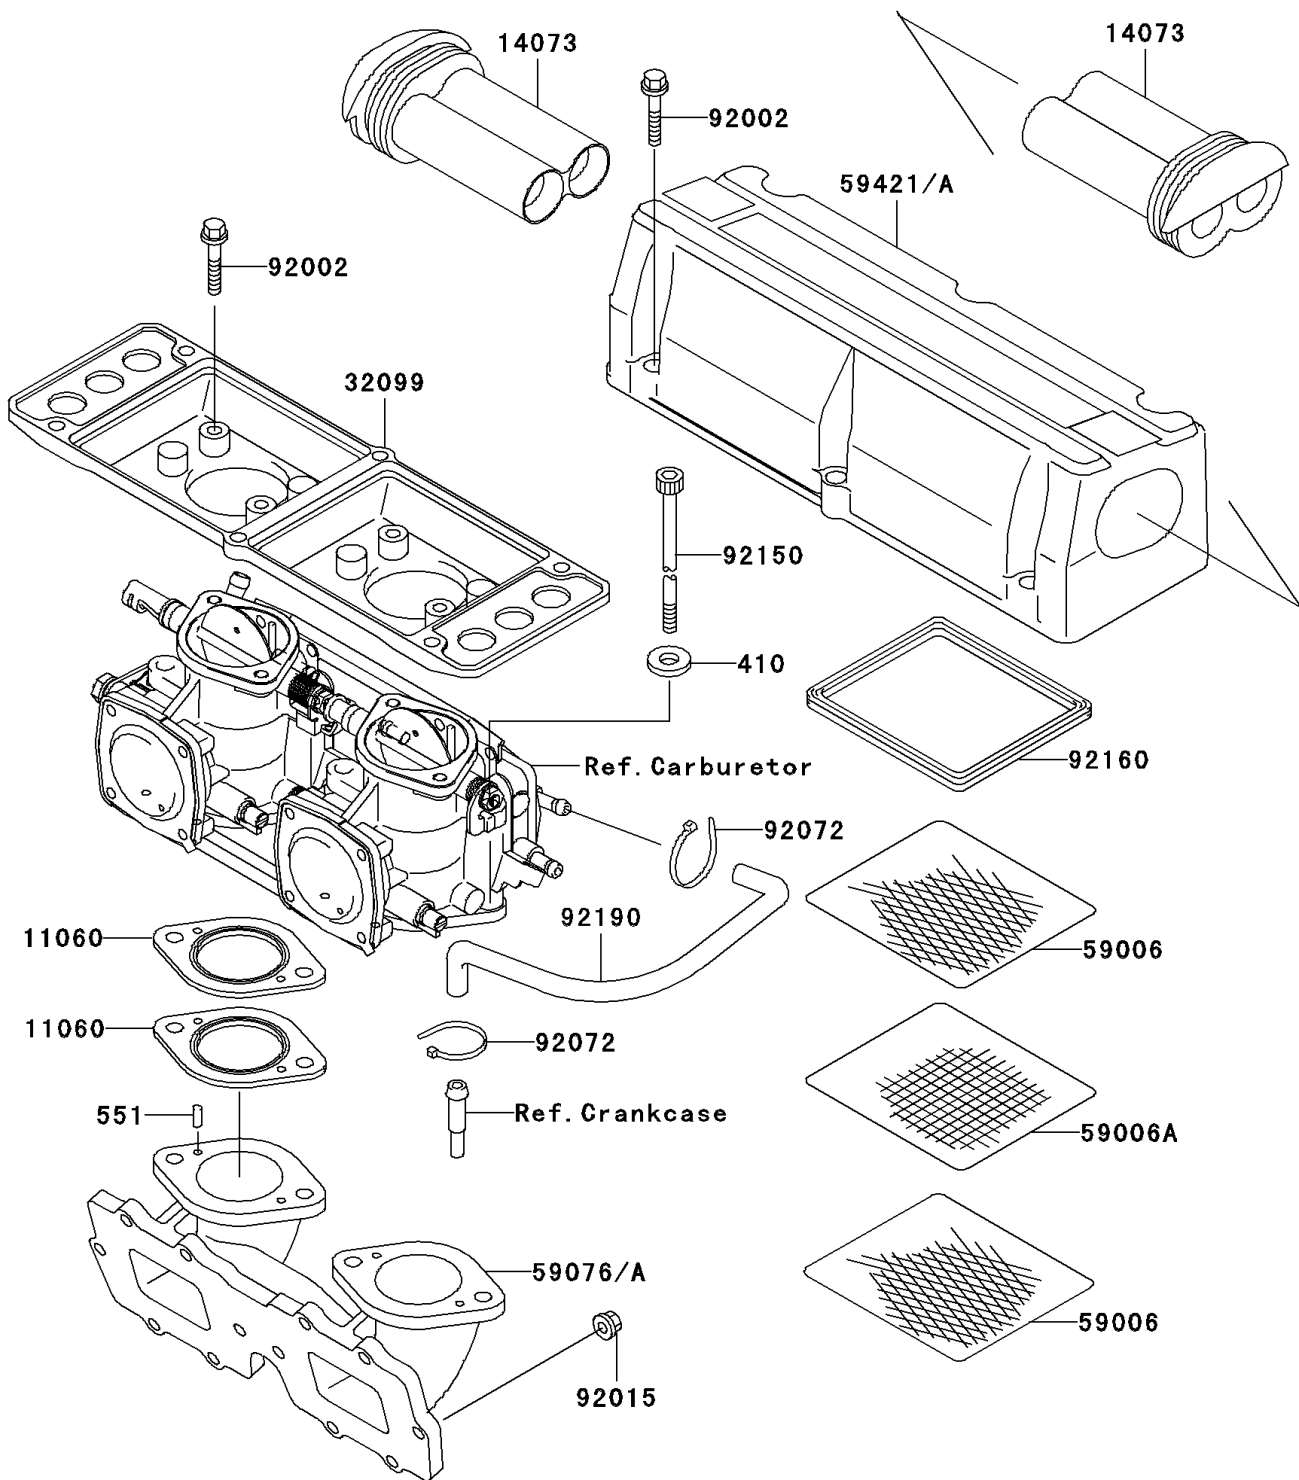

2005 800 SX-R

PARTS DIAGRAM

Flame Arrester

E1614

2005 800 SX-R

PARTS LIST

Flame Arrester

ITEM NAME

PART NUMBER

QUANTITY
