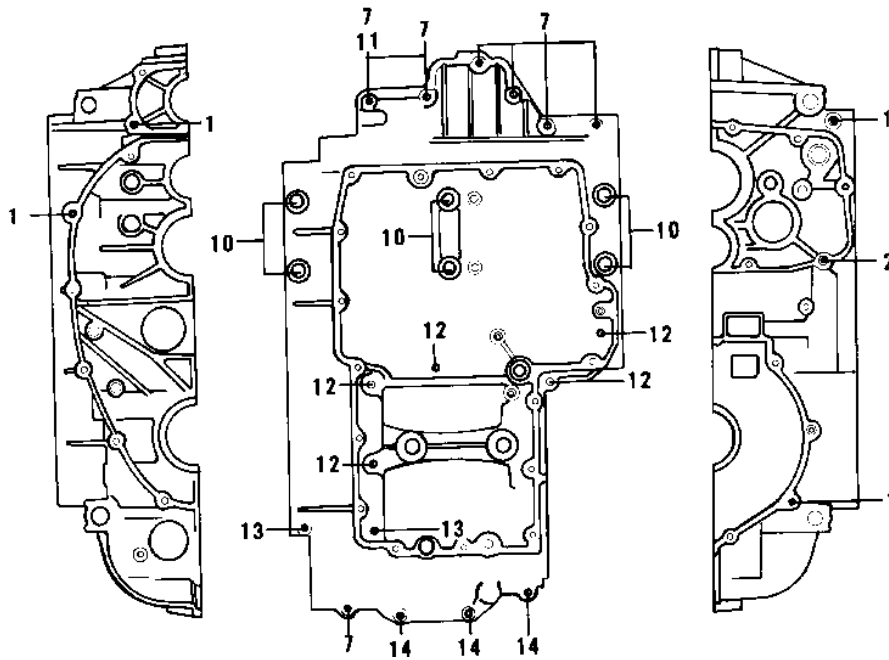

1976 KZ750-B1

PARTS DIAGRAM

CRANKCASE BOLT & STUD PATTERN

Upper Case

Lower Case

1976 KZ750-B1

PARTS LIST

CRANKCASE BOLT & STUD PATTERN

ITEM NAME

PART NUMBER

QUANTITY
