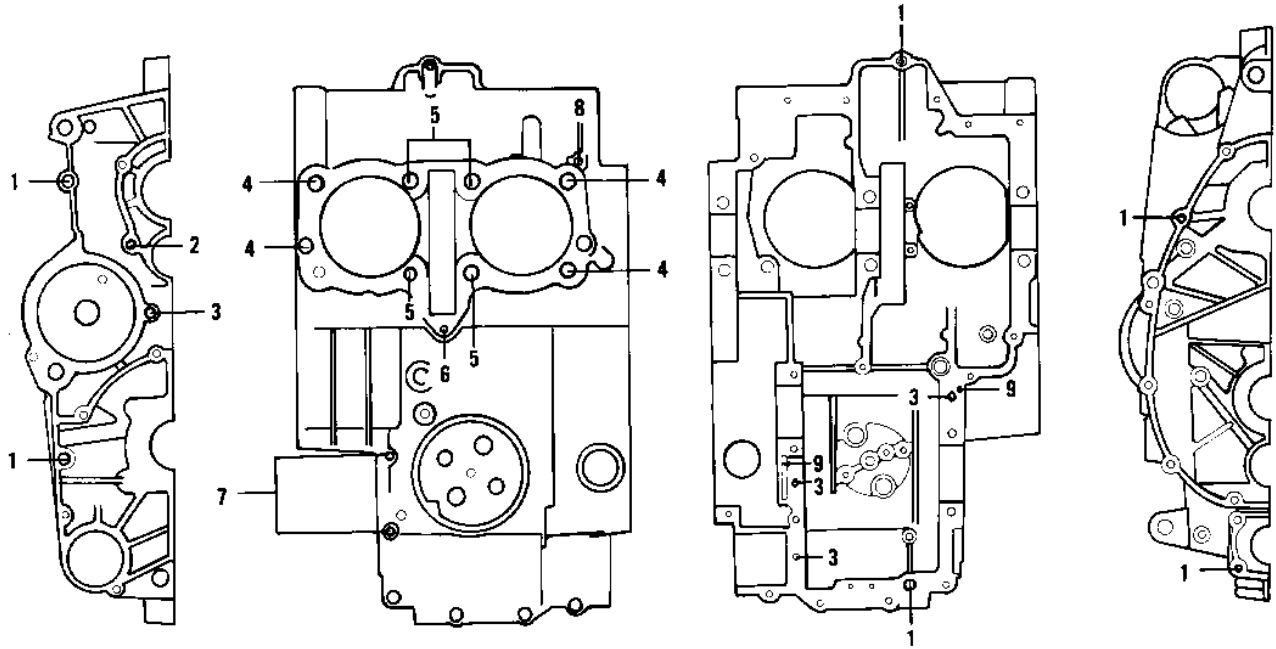

1976 KZ750-B1

PARTS DIAGRAM

CRANKCASE BOLT & STUD PATTERN

Upper Case

Lower Case

1976 KZ750-B1

PARTS LIST

CRANKCASE BOLT & STUD PATTERN

ITEM NAME

PART NUMBER

QUANTITY
